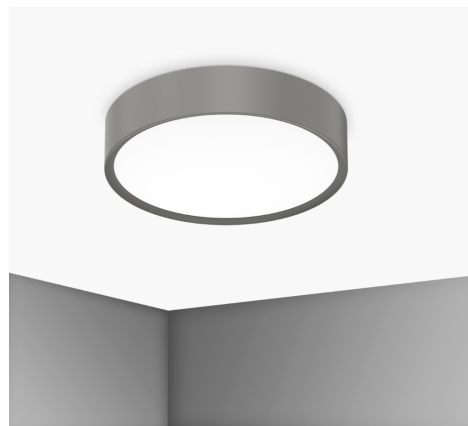

Objednací číslo: BCL-2440GR

**CENTURY BLANCA LUXE LED svítidlo 24W
2250lm 3000-4000-6500K 120° šedá IP20**

TECHNICKÉ PARAMETRY

Příkon	24 W
Barva světla/Teplota chromatičnosti	3000 K
Barva světla/Teplota chromatičnosti	4000 K
Barva světla/Teplota chromatičnosti	6500 K
CCT	ANO
Svítivost	2250 lm
Výška	70 mm
Průměr	400 mm
Napětí	220-240 V
Napětí	AC
Frekvence	50/60 Hz
Životnost v hodinách	30000 h
Počet cyklů ON/OFF	15000
Stupeň krytí	IP20
Hmotnost v KG	0,950 kg
Hmotnost včetně obalu v KG	1,227 kg
Stmívatelné	NE
Úhel svícení	120 °
Věrnost podání barev (CRI/Ra)	>80
Energetická třída	E
Záruka	2 roky
Provozní teplota	-15 +40 °C
Senzor	NE
Solární panel	NE
Miliampér	175 mA
Izolační třída	I
Hořlavé podklady	NE

POPIS PRODUKTU

Minimalistická eleganc s vyšším výkonem: **CENTURY BLANCA LUXE LED 24W** v šedém provedení je moderní přisazené stropní svítidlo, které spojuje čistý design s praktickou funkčností. Díky průměru 400 mm působí proporčně vyváženě i ve větších místnostech a světelný tok 2250 lm zajistí komfortní a rovnoměrné osvětlení. Možnost přepnutí teploty světla umožňuje přizpůsobit atmosféru prostoru podle denní doby i konkrétní činnosti.

Pro koho se naopak nehodí

- ☐ **Do exteriéru nebo vlhkých prostor (IP20)**
- ☐ **Do velmi malých místností, kde by mohl být výkon nadbytečný**

Technické specifikace v kostce

- **Značka:** CENTURY – specialista na moderní LED osvětlení
- **Příkon:** 24 W – vyšší výkon pro větší prostory
- **Světelný tok:** 2250 lm – silné hlavní osvětlení
- **Teplota chromatičnosti:** 3000 / 4000 / 6500 K – volba při instalaci
- **Úhel svitu:** 120° – široké rozptýlení světla
- **Barva:** Šedá – nadčasový a univerzální odstín
- **Krytí:** IP20 – určeno pro suché interiéry
- **Rozměry:** průměr 400 mm, výška 70 mm – větší přisazené svítidlo