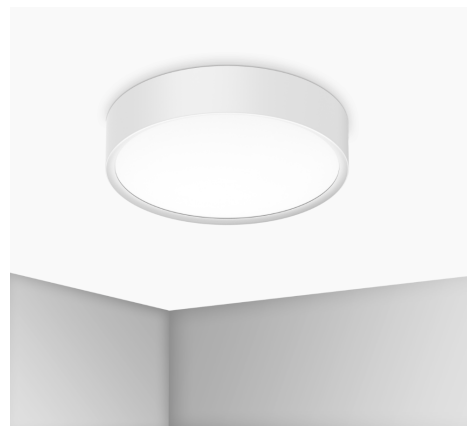

Objednací číslo: BCL-2440BI

**CENTURY BLANCA LUXE LED svítidlo 24W
2250lm 3000-4000-6500K 120° bílá IP20**

TECHNICKÉ PARAMETRY

Příkon	24 W
Barva světla/Teplota chromatičnosti	3000 K
Barva světla/Teplota chromatičnosti	4000 K
Barva světla/Teplota chromatičnosti	6500 K
CCT	ANO
Svítivost	2250 lm
Výška	70 mm
Průměr	400 mm
Napětí	220-240 V
Napětí	AC
Frekvence	50/60 Hz
Životnost v hodinách	30000 h
Počet cyklů ON/OFF	15000
Stupeň krytí	IP20
Hmotnost v KG	0,950 kg
Hmotnost včetně obalu v KG	1,227 kg
Stmívatelné	NE
Úhel svícení	120 °
Věrnost podání barev (CRI/Ra)	nad 80
Energetická třída	E
Záruka	2 roky
Provozní teplota	-15 +40 °C
Senzor	NE
Solární panel	NE
Miliampér	175 mA
Izolační třída	I
Hořlavé podklady	NE

POPIS PRODUKTU

Více světla, stejná eleganc: **CENTURY BLANCA LUXE LED 24W** v bílé barvě přináší vyšší světelný výkon při zachování minimalistického designu. Díky většímu průměru 400 mm působí proporčně vyváženě i ve větších místnostech a světelný tok 2250 lm zajistí komfortní osvětlení obývacího pokoje, ložnice či kanceláře. Možnost volby teploty světla navíc umožňuje přizpůsobit atmosféru přesně podle aktuální potřeby.

Proč si vybrat právě tento produkt

- **Vysoký světelný tok 2250 lm** - ideální jako hlavní osvětlení větších prostor
- **Volitelná teplota světla (3000 / 4000 / 6500K)** - teplé, neutrální i studené světlo v jednom
- **Široký úhel svitu 120°** - rovnoměrné rozptýlení po celé místnosti
- **Čisté bílé provedení** - univerzální řešení pro jakýkoliv interiér
- **Nízká výška 70 mm** - vhodné i do bytů s nižším stropem