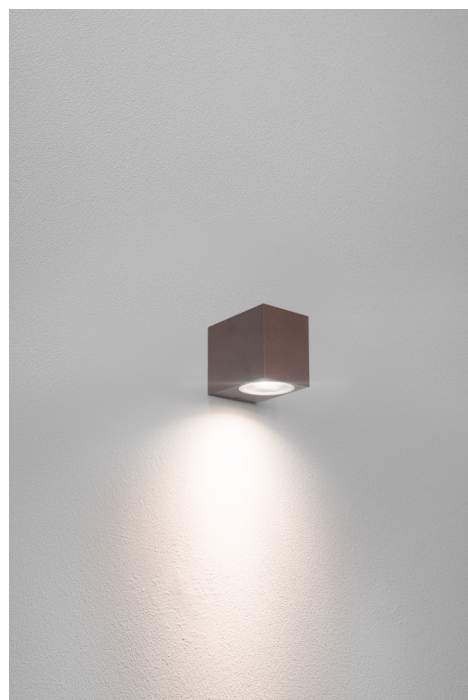

Objednací číslo: AXO-1GU10SC**CENTURY AXO nástěnné svítidlo hranaté
1xGU10 IP54 hnědé****TECHNICKÉ PARAMETRY**

Délka	68 mm
Výška	92 mm
Šířka	78 mm
Závit	GU10
Napětí	220-240 V
Napětí	AC
Stupeň krytí	IP54
Stupeň odolnosti	IK10
Hmotnost v KG	0,320 kg
Hmotnost včetně obalu v KG	0,348 kg
Stmívatelné	NE
Záruka	2 roky
Senzor	NE
Solární panel	NE
Izolační třída	I
Hořlavé podklady	NE

POPIS PRODUKTU

Úvodní odstavec

Minimalismus, který má styl. **Nástěnné svítidlo CENTURY AXO** zaujme čistým hranatým tvarem a decentním hnědým provedením. Směřované světlo směřující dolů vytváří elegantní světelný kužel, který podtrhne architekturu domu, terasy i moderního interiéru. Díky krytí IP54 je svítidlo připravené obstát i v náročnějších podmínkách.

Proč si vybrat právě tento produkt

- **Moderní hranatý design** – čisté linie bez zbytečných detailů
- **Odolnost IP54** – vhodné pro exteriér i interiér
- **Směrové svícení dolů** – ideální pro dekorativní nasvícení stěn
- **Patice GU10** – svoboda výběru světelného zdroje

- **Typ:** nástěnné svítidlo – ideální pro akcentní osvětlení
- **Patice:** GU10 – možnost volby LED zdroje dle preference
- **Počet zdrojů:** 1x – cílený světelný efekt
- **Rozměry:** 68 × 78 × 92 mm – kompaktní a nenápadné provedení
- **Krytí:** IP54 – odolné proti vlhkosti a prachu
- **Barva:** hnědá – přirozený, elegantní tón
- **Tvar:** hranatý – moderní architektonický vzhled