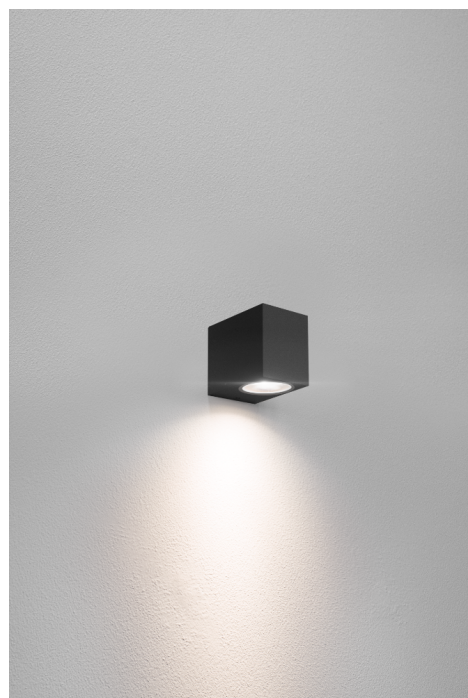

**Objednací číslo: AXO-1GU10SN****CENTURY AXO nástěnné svítidlo hranaté  
1xGU10 IP54 černé****TECHNICKÉ PARAMETRY**

Délka	68 mm
Výška	92 mm
Šířka	78 mm
Závit	GU10
Napětí	220-240 V
Napětí	AC
Stupeň krytí	IP54
Stupeň odolnosti	IK10
Hmotnost v KG	0,320 kg
Hmotnost včetně obalu v KG	0,348 kg
Stmívatelné	NE
Záruka	2 roky
Senzor	NE
Solární panel	NE
Izolační třída	I
Hořlavé podklady	NE

### Úvodní odstavec

Čisté linie, kontrast a nadčasový styl. **Nástěnné svítidlo CENTURY AXO v černém provedení** je ideální volbou pro moderní exteriéry i interiéry, kde vynikne minimalistická architektura. Směrové svícení dolů vytváří elegantní světelný kužel, který podtrhne strukturu stěn a dodá prostoru sofistikovanou atmosféru. Díky krytí IP54 se na něj můžete spolehnout i venku.

### Proč si vybrat právě tento produkt

- **Nadčasová černá barva** – výrazný, ale elegantní kontrast
- **Hranatý minimalistický tvar** – perfektní k moderním stavbám
- **Krytí IP54** – odolné proti vlhkosti a prachu
- **Patice GU10** – flexibilní volba světelného zdroje

### Technické specifikace v kostce

- **Typ:** nástěnné svítidlo – akcentní a orientační osvětlení
- **Patice:** GU10 – možnost použití LED zdroje
- **Počet zdrojů:** 1x – cílený světelný efekt
- **Rozměry:** 68 × 78 × 92 mm – kompaktní hranaté provedení
- **Krytí:** IP54 – vhodné do exteriéru
- **Barva:** černá – moderní a kontrastní vzhled
- **Tvar:** hranatý – čistá geometrie