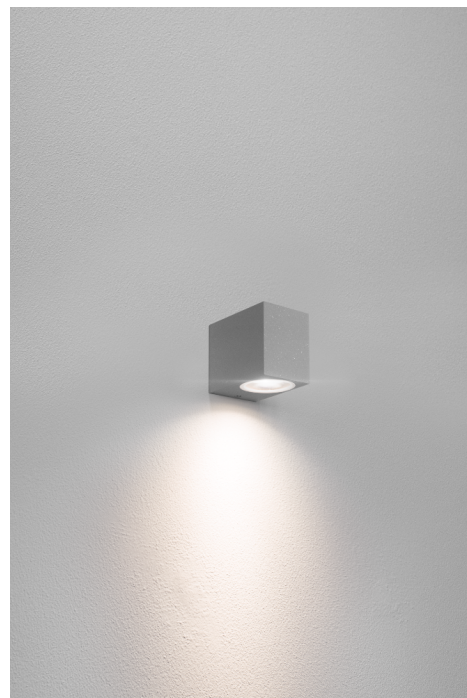

**Objednací číslo: AXO-1GU10SG****CENTURY AXO LED nástěnné svítidlo GU10 IP54  
šedé****TECHNICKÉ PARAMETRY**

<b>Délka</b>	68 mm
<b>Výška</b>	92 mm
<b>Šířka</b>	78 mm
<b>Závit</b>	GU10
<b>Napětí</b>	220-240 V
<b>Napětí</b>	AC
<b>Stupeň krytí</b>	IP54
<b>Stupeň odolnosti</b>	IK10
<b>Hmotnost v KG</b>	0,320 kg
<b>Hmotnost včetně obalu v KG</b>	0,356 kg
<b>Stmívatelné</b>	NE
<b>Záruka</b>	2 roky
<b>Senzor</b>	NE
<b>Solární panel</b>	NE
<b>Izolační třída</b>	I
<b>Hořlavé podklady</b>	NE

### Úvodní odstavec

Funkční design, který splyne s architekturou. **Nástěnné svítidlo CENTURY AXO v šedém provedení** nabízí vyváženou kombinaci moderní estetiky a praktického využití. Směrové svícení dolů vytváří jemný světelný kužel, který decentně zvýrazní fasádu, vstupní prostor nebo stěnu v interiéru. Díky krytí IP54 je svítidlo ideální volbou i pro venkovní použití.

### Proč si vybrat právě tento produkt

- **Univerzální šedá barva** – přirozeně ladí s betonem i omítkou
- **Minimalistický hranatý tvar** – čistý architektonický vzhled
- **Krytí IP54** – odolnost proti vlhkosti a prachu
- **Patice GU10** – flexibilní volba LED zdroje

### Technické specifikace v kostce

- **Typ:** nástěnné svítidlo – akcentní osvětlení
- **Patice:** GU10 – možnost použití LED zdroje
- **Počet zdrojů:** 1x – směrové svícení dolů
- **Rozměry:** 68 x 78 x 92 mm – kompaktní hranaté provedení
- **Krytí:** IP54 – vhodné do exteriéru
- **Barva:** šedá – univerzální a nadčasová
- **Tvar:** hranatý – moderní geometrie