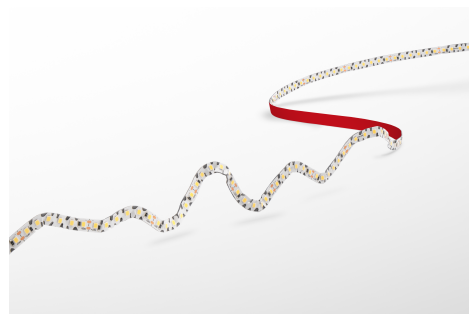

Objednací číslo: ACPZZ-1212060

**Century ACCENTO PRO ZIG ZAG 12W/m
1400lm/m 6.000K 120° IP54 stmívatelný**

TECHNICKÉ PARAMETRY

Příkon	60 W
Barva světla/Teplota chromatičnosti	6000 K
Příkon na metr	12 W/m
Svítivost na metr	1400 lm/m
Svítivost	7000 lm
Délka	5000 mm
Výška	2 mm
Šířka	8 mm
Napětí	24-24 V
Napětí	DC
Životnost v hodinách	30000 h
Stupeň krytí	IP54
Hmotnost v KG	0,080 kg
Hmotnost včetně obalu v KG	0,000 kg
Stmívatelné	ANO
Úhel svícení	120 °
Věrnost podání barev (CRI/Ra)	>90
Energetická třída	F
Záruka	3 roky
Provozní teplota	-15 +40 °C
Senzor	NE
Solární panel	NE
Hořlavé podklady	ANO

POPIS PRODUKTU

Century ACCENTO PRO ZIG ZAG 12W/m 1400lm/m 6000K IP54

Maximální flexibilita světla pro kreativní instalace.

LED pásek **Century ACCENTO PRO ZIG ZAG** je navržen pro projekty, kde běžné LED pásy nestačí. Díky speciální konstrukci **ZIG ZAG** umožňuje ohýbání do stran a vytváření plynulých křivek, kruhů nebo složitých tvarů bez nutnosti dělení pásu. Silný světelný výkon **1400 lm/m** a čisté **studené bílé světlo 6000K** z něj dělají ideální řešení pro moderní architektonické osvětlení, designové prvky interiéru i profesionální světelné instalace.

Proč si vybrat právě tento produkt

- ✓ **ZIG ZAG flexibilita** - umožňuje ohýbání do stran a tvorbu oblouků i složitých tvarů.
- ✓ **Vysoký světelný výkon 1400 lm/m** - vhodný pro dekorativní i funkční osvětlení.
- ✓ **Studené bílé světlo 6000K** - moderní jasné světlo ideální pro pracovní prostředí.
- ✓ **Stmívatelnost** - možnost regulace intenzity osvětlení.
- ✓ **IP54 ochrana** - zvýšená odolnost proti prachu a vlhkosti.

Délka pásu: 5000 mm - standardní 5metrové balení pro větší instalace.

Šířka: 8 mm - úzký profil vhodný do většiny LED profilů.

Výška: cca 2 mm - velmi nízký profil pro nenápadnou instalaci.