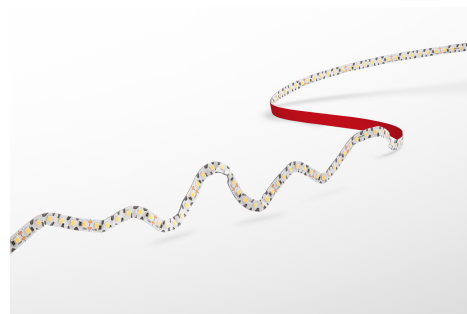

Objednací číslo: ACPZZ-1212040

**Century ACCENTO PRO ZIG ZAG 12W/m
1400lm/m 4.000K 120° IP54 stmívatelný**

TECHNICKÉ PARAMETRY

Příkon	60 W
Barva světla/Teplota chromatičnosti	4000 K
Příkon na metr	12 W/m
Svítivost na metr	1400 lm/m
Svítivost	7000 lm
Délka	5000 mm
Výška	2 mm
Šířka	8 mm
Napětí	24-24 V
Napětí	DC
Životnost v hodinách	30000 h
Stupeň krytí	IP54
Hmotnost v KG	0,080 kg
Hmotnost včetně obalu v KG	0,000 kg
Stmívatelné	ANO
Úhel svícení	120 °
Věrnost podání barev (CRI/Ra)	nad 90
Energetická třída	F
Záruka	3 roky
Provozní teplota	-15 +40 °C
Senzor	NE
Solární panel	NE
Hořlavé podklady	ANO

POPIS PRODUKTU

Century ACCENTO PRO ZIG ZAG - flexibilní LED pásek pro kreativní světelné linie

Moderní **LED pásek Century ACCENTO PRO ZIG ZAG** je navržen pro projekty, kde klasické LED pásy nestačí. Díky speciální **zig-zag konstrukci** jej lze ohýbat nejen podél délky, ale i do stran, což umožňuje vytvářet **oblouky, tvary a designové světelné linie**. Neutrální bílé světlo **4000K** poskytuje přirozené osvětlení vhodné pro moderní interiéry, pracovní prostory i dekorativní instalace.

Proč si vybrat právě tento produkt

- ✓ **ZIG ZAG konstrukce** - umožňuje ohýbání do stran a tvorbu oblouků.
- ✓ **Přirozené světlo 4000K** - ideální pro pracovní i obytné prostory.
- ✓ **Stmívatelné provedení** - přizpůsobíte si intenzitu světla podle potřeby.
- ✓ **Úzký profil 8 mm** - snadná instalace do většiny LED profilů.
- ✓ **Délka 5 metrů** - dostatek materiálu pro delší světelné linie.

Technické specifikace v kostce

Značka: Century - osvědčený výrobce profesionální LED techniky.

Typ produktu: LED pásek ZIG ZAG - umožňuje boční ohýbání pro kreativní instalace.

Příkon: 12 W/m - ideální poměr výkonu a spotřeby energie.