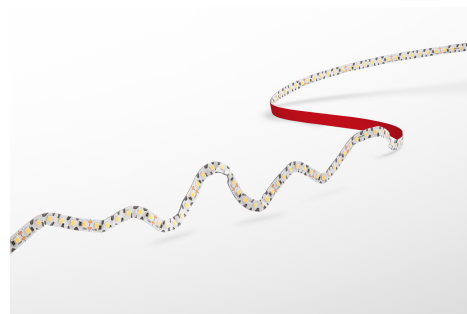

Objednací číslo: ACPZZ-1212030

**Century ACCENTO PRO ZIG ZAG 12W/m
1400lm/m 3.000K 120° IP54 stmívatelný**

TECHNICKÉ PARAMETRY

Příkon	60 W
Barva světla/Teplota chromatičnosti	3000 K
Příkon na metr	12 W/m
Svítivost na metr	1400 lm/m
Svítivost	7000 lm
Délka	5000 mm
Výška	2 mm
Šířka	8 mm
Napětí	24-24 V
Napětí	DC
Životnost v hodinách	30000 h
Stupeň krytí	IP54
Hmotnost v KG	0,080 kg
Hmotnost včetně obalu v KG	0,000 kg
Stmívatelné	ANO
Úhel svícení	120 °
Věrnost podání barev (CRI/Ra)	>90
Energetická třída	F
Záruka	3 roky
Provozní teplota	-15 +40 °C
Senzor	NE
Solární panel	NE
Hořlavé podklady	ANO

POPIS PRODUKTU

Century ACCENTO PRO ZIG ZAG - flexibilní LED pásek pro kreativní osvětlení

LED pásek **Century ACCENTO PRO ZIG ZAG** je navržen pro projekty, kde klasické LED pásy nestačí. Díky speciální konstrukci umožňuje **ohnutí do stran a tvorbu ostrých úhlů**, což z něj dělá ideální řešení pro dekorativní osvětlení nábytku, architektonických linií i atypických prostor. Teplé světlo **3000 K** vytváří příjemnou atmosféru a vysoký světelný výkon **1400 lm/m** zajistí dostatečné osvětlení i při delších instalacích. Díky úzkému profilu a flexibilní konstrukci se pásek snadno instaluje i do subtilních profilů nebo složitějších tvarů.

Proč si vybrat právě tento produkt

- ✓ **ZIG ZAG konstrukce** - umožňuje horizontální ohyb a tvarování do různých směrů
- ✓ **Vysoký světelný výkon 1400 lm/m** - vhodné i pro funkční osvětlení
- ✓ **Teplé bílé světlo 3000 K** - příjemná atmosféra pro obytné prostory
- ✓ **Stmívatelné provedení** - možnost regulace intenzity světla
- ✓ **Úzký profil pouze 8 mm** - vhodný i do velmi tenkých LED profilů

Značka: Century - spolehlivý výrobce profesionální LED techniky

Typ produktu: LED pásek ZIG ZAG - flexibilní konstrukce pro tvarování do stran

Příkon: 12 W / m - dobrý poměr výkonu a spotřeby

Světelný tok: 1400 lm / m - dostatečný výkon i pro funkční osvětlení