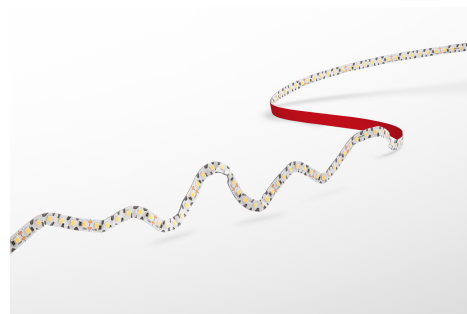

Objednací číslo: ACPZZ-1212030

**Century ACCENTO PRO ZIG ZAG 12W/m
1400lm/m 3.000K 120° IP54 stmívatelný**

TECHNICKÉ PARAMETRY

Příkon	60 W
Barva světla/Teplota chromatičnosti	3000 K
Příkon na metr	12 W/m
Svítivost na metr	1400 lm/m
Svítivost	7000 lm
Délka	5000 mm
Výška	2 mm
Šířka	8 mm
Napětí	24-24 V
Napětí	DC
Životnost v hodinách	30000 h
Stupeň krytí	IP54
Hmotnost v KG	0,080 kg
Hmotnost včetně obalu v KG	0,000 kg
Stmívatelné	ANO
Úhel svícení	120 °
Věrnost podání barev (CRI/Ra)	nad 90
Energetická třída	F
Záruka	3 roky
Provozní teplota	-15 +40 °C
Senzor	NE
Solární panel	NE
Hořlavé podklady	ANO

POPIS PRODUKTU

Century ACCENTO PRO ZIG ZAG - flexibilní LED pásek pro kreativní osvětlení

LED pásek **Century ACCENTO PRO ZIG ZAG** je navržen pro projekty, kde klasické LED pásy nestačí. Díky speciální konstrukci umožňuje **ohnutí do stran a tvorbu ostrých úhlů**, což z něj dělá ideální řešení pro dekorativní osvětlení nábytku, architektonických linií i atypických prostor. Teplé světlo **3000 K** vytváří příjemnou atmosféru a vysoký světelný výkon **1400 lm/m** zajistí dostatečné osvětlení i při delších instalacích. Díky úzkému profilu a flexibilní konstrukci se pásek snadno instaluje i do subtilních profilů nebo složitějších tvarů.

Proč si vybrat právě tento produkt

- ✓ **ZIG ZAG konstrukce** - umožňuje horizontální ohyb a tvarování do různých směrů
- ✓ **Vysoký světelný výkon 1400 lm/m** - vhodné i pro funkční osvětlení
- ✓ **Teplé bílé světlo 3000 K** - příjemná atmosféra pro obytné prostory
- ✓ **Stmívatelné provedení** - možnost regulace intenzity světla
- ✓ **Úzký profil pouze 8 mm** - vhodný i do velmi tenkých LED profilů

Značka: Century - spolehlivý výrobce profesionální LED techniky

Typ produktu: LED pásek ZIG ZAG - flexibilní konstrukce pro tvarování do stran

Příkon: 12 W / m - dobrý poměr výkonu a spotřeby

Světelný tok: 1400 lm / m - dostatečný výkon i pro funkční osvětlení