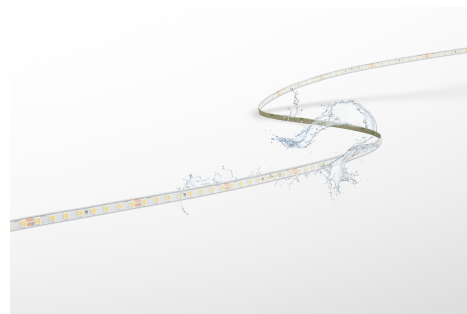

Objednací číslo: ACP568-1212840

**Century ACCENTO PRO WATERPROOF 12W/m
1500lm/m 4.000K 120° IP68 stmívatelný**

TECHNICKÉ PARAMETRY

Příkon	60 W
Barva světla/Teplota chromatičnosti	4000 K
Příkon na metr	12 W/m
Svítivost na metr	1500 lm/m
Svítivost	7500 lm
Délka	5000 mm
Výška	5 mm
Šířka	7 mm
Napětí	24-24 V
Napětí	DC
Životnost v hodinách	30000 h
Stupeň krytí	IP68
Hmotnost v KG	0,100 kg
Hmotnost včetně obalu v KG	0,000 kg
Stmívatelné	ANO
Úhel svícení	120 °
Věrnost podání barev (CRI/Ra)	>90
Energetická třída	E
Záruka	3 roky
Provozní teplota	-15 +40 °C
Senzor	NE
Solární panel	NE
Hořlavé podklady	ANO

POPIS PRODUKTU

Century ACCENTO PRO WATERPROOF 12W/m 1500lm/m 4000K IP68 - profesionální LED pásek pro náročné instalace

Moderní, výkonný a mimořádně odolný. **LED pásek Century ACCENTO PRO WATERPROOF IP68** představuje ideální řešení pro projekty, kde je potřeba spojit vysoký světelný výkon, flexibilitu a maximální ochranu proti vlhkosti. Díky neutrálnímu odstínu světla **4000K** vytváří přirozené a komfortní osvětlení vhodné jak pro komerční, tak rezidenční použití. Minimalistická konstrukce se šířkou pouhých **7 mm** umožňuje elegantní instalaci i do úzkých profilů a designových detailů.

Proč si vybrat právě tento LED pásek

- ✓ **Voděodolnost IP68** - vhodný i do exteriérů, koupelen nebo wellness prostor
- ✓ **Profesionální světelný výkon** - až 1500 lm/m pro intenzivní nasvícení
- ✓ **Stmívatelná technologie** - možnost vytvořit přesně takovou atmosféru, jakou potřebujete
- ✓ **Úzké provedení 7 mm** - snadná instalace do hliníkových profilů i nábytku
- ✓ **Moderní neutrální světlo 4000K** - ideální kombinace funkčnosti a příjemného dojmu

Šířka: 7 mm - ideální do subtilních profilů

Výška: 5 mm - nenápadné a elegantní řešení

Úhel svícení: 120° - rovnoměrné rozptýlení světla