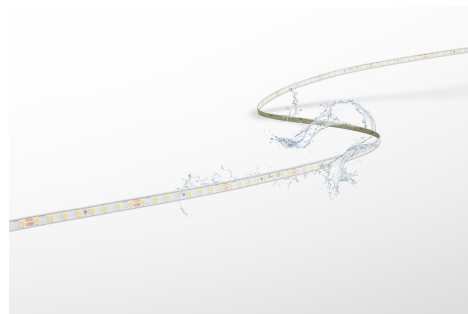

Objednací číslo: ACP568-1212840

**Century ACCENTO PRO WATERPROOF 12W/m
1500lm/m 4.000K 120° IP68 stmívatelný**

TECHNICKÉ PARAMETRY

Příkon	60 W
Barva světla/Teplota chromatičnosti	4000 K
Příkon na metr	12 W/m
Svítivost na metr	1500 lm/m
Svítivost	7500 lm
Délka	5000 mm
Výška	5 mm
Šířka	7 mm
Napětí	24-24 V
Napětí	DC
Životnost v hodinách	30000 h
Stupeň krytí	IP68
Hmotnost v KG	0,100 kg
Hmotnost včetně obalu v KG	0,000 kg
Stmívatelné	ANO
Úhel svícení	120 °
Věrnost podání barev (CRI/Ra)	nad 90
Energetická třída	E
Záruka	3 roky
Provozní teplota	-15 +40 °C
Senzor	NE
Solární panel	NE
Hořlavé podklady	ANO

POPIS PRODUKTU

Century ACCENTO PRO WATERPROOF 12W/m 1500lm/m 4000K IP68 - profesionální LED pásek pro náročné instalace

Moderní, výkonný a mimořádně odolný. **LED pásek Century ACCENTO PRO WATERPROOF IP68** představuje ideální řešení pro projekty, kde je potřeba spojit vysoký světelný výkon, flexibilitu a maximální ochranu proti vlhkosti. Díky neutrálnímu odstínu světla **4000K** vytváří přirozené a komfortní osvětlení vhodné jak pro komerční, tak rezidenční použití. Minimalistická konstrukce se šířkou pouhých **7 mm** umožňuje elegantní instalaci i do úzkých profilů a designových detailů.

Proč si vybrat právě tento LED pásek

- ✓ **Voděodolnost IP68** - vhodný i do exteriérů, koupelen nebo wellness prostor
- ✓ **Profesionální světelný výkon** - až 1500 lm/m pro intenzivní nasvícení
- ✓ **Stmívatelná technologie** - možnost vytvořit přesně takovou atmosféru, jakou potřebujete
- ✓ **Úzké provedení 7 mm** - snadná instalace do hliníkových profilů i nábytku
- ✓ **Moderní neutrální světlo 4000K** - ideální kombinace funkčnosti a příjemného dojmu

Šířka: 7 mm - ideální do subtilních profilů

Výška: 5 mm - nenápadné a elegantní řešení

Úhel svícení: 120° - rovnoměrné rozptýlení světla