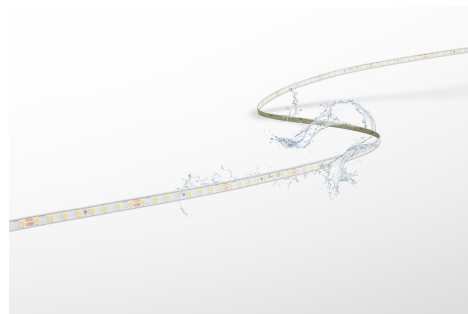

Objednací číslo: ACP568-1212827

**Century ACCENTO PRO WATERPROOF 12W/m
1500lm/m 2.700K 120° IP68 stmívatelný**

TECHNICKÉ PARAMETRY

Příkon	60 W
Barva světla/Teplota chromatičnosti	2700 K
Příkon na metr	12 W/m
Svítivost na metr	1500 lm/m
Svítivost	7500 lm
Délka	5000 mm
Výška	5 mm
Šířka	7 mm
Napětí	24-24 V
Napětí	DC
Životnost v hodinách	30000 h
Stupeň krytí	IP68
Hmotnost v KG	0,100 kg
Hmotnost včetně obalu v KG	0,000 kg
Stmívatelné	ANO
Úhel svícení	120 °
Věrnost podání barev (CRI/Ra)	nad 90
Energetická třída	E
Záruka	3 roky
Provozní teplota	-15 +40 °C
Senzor	NE
Solární panel	NE
Hořlavé podklady	ANO

POPIS PRODUKTU

Century ACCENTO PRO WATERPROOF 12W/m 1500lm/m 2700K IP68 - profesionální LED pásek pro náročné instalace

Minimalistický vzhled, vysoký výkon a maximální odolnost. **LED pásek Century ACCENTO PRO WATERPROOF** je navržen pro profesionální osvětlení interiérů i exteriérů, kde je potřeba spojit elegantní světelný efekt s dlouhou životností a spolehlivostí. Díky krytí **IP68** je vhodný i do vlhkého prostředí, wellness zón, koupelen nebo venkovních realizací. Teplá chromatičnost **2700K** navozuje příjemnou atmosféru a vysoký světelný výkon dodává prostoru moderní a čisté osvětlení.

Technické specifikace v kostce

Značka: Century - profesionální řešení pro moderní LED instalace

Model: ACCENTO PRO WATERPROOF ACP568-1212827

Příkon: 12W/m - ideální poměr výkonu a efektivity

Světelný výkon: 1500 lm/m - intenzivní a rovnoměrné osvětlení

Délka: 5000 mm - vhodné pro delší světelné linie

Šířka: 7 mm - minimalistické a nenápadné řešení

Výška: 5 mm - snadná integrace do profilů a nábytku