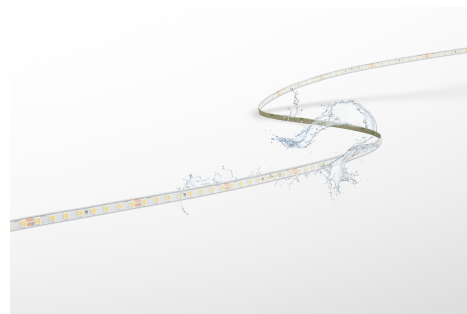

Objednací číslo: ACP568-1212827

**Century ACCENTO PRO WATERPROOF 12W/m
1500lm/m 2.700K 120° IP68 stmívatelný**

TECHNICKÉ PARAMETRY

Příkon	60 W
Barva světla/Teplota chromatičnosti	2700 K
Příkon na metr	12 W/m
Svítivost na metr	1500 lm/m
Svítivost	7500 lm
Délka	5000 mm
Výška	5 mm
Šířka	7 mm
Napětí	24-24 V
Napětí	DC
Životnost v hodinách	30000 h
Stupeň krytí	IP68
Hmotnost v KG	0,100 kg
Hmotnost včetně obalu v KG	0,000 kg
Stmívatelné	ANO
Úhel svícení	120 °
Věrnost podání barev (CRI/Ra)	>90
Energetická třída	E
Záruka	3 roky
Provozní teplota	-15 +40 °C
Senzor	NE
Solární panel	NE
Hořlavé podklady	ANO

POPIS PRODUKTU

Century ACCENTO PRO WATERPROOF 12W/m 1500lm/m 2700K IP68 - profesionální LED pásek pro náročné instalace

Minimalistický vzhled, vysoký výkon a maximální odolnost. **LED pásek Century ACCENTO PRO WATERPROOF** je navržen pro profesionální osvětlení interiérů i exteriérů, kde je potřeba spojit elegantní světelný efekt s dlouhou životností a spolehlivostí. Díky krytí **IP68** je vhodný i do vlhkého prostředí, wellness zón, koupelen nebo venkovních realizací. Teplá chromatičnost **2700K** navozuje příjemnou atmosféru a vysoký světelný výkon dodává prostoru moderní a čisté osvětlení.

Technické specifikace v kostce

Značka: Century - profesionální řešení pro moderní LED instalace

Model: ACCENTO PRO WATERPROOF ACP568-1212827

Příkon: 12W/m - ideální poměr výkonu a efektivity

Světelný výkon: 1500 lm/m - intenzivní a rovnoměrné osvětlení

Délka: 5000 mm - vhodné pro delší světelné linie

Šířka: 7 mm - minimalistické a nenápadné řešení

Výška: 5 mm - snadná integrace do profilů a nábytku