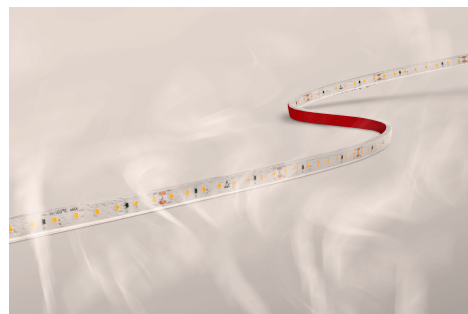

Objednací číslo: ACPSPA-108022

**Century ACCENTO PRO SAUNA 10W/m 5000lm  
1000lm/m 2.200K 120° IP65 stmívatelný**

## TECHNICKÉ PARAMETRY

Příkon	50 W
Barva světla/Teplota chromatičnosti	2200 K
Příkon na metr	10 W/m
Svítivost na metr	1000 lm/m
Svítivost	5000 lm
Délka	5000 mm
Výška	5 mm
Šířka	12 mm
Napětí	24-24 V
Napětí	DC
Životnost v hodinách	30000 h
Stupeň krytí	IP65
Hmotnost v KG	0,250 kg
Hmotnost včetně obalu v KG	0,000 kg
Stmívatelné	ANO
Úhel svícení	120 °
Věrnost podání barev (CRI/Ra)	>90
Energetická třída	F
Záruka	3 roky
Provozní teplota	-35 +100 °C
Senzor	NE
Solární panel	NE
Hořlavé podklady	ANO

### **Světlo, které zvládne i extrémní podmínky: LED pásek Century ACCENTO PRO SAUNA**

Profesionální LED pásek **Century ACCENTO PRO SAUNA** je navržen pro prostředí, kde běžné osvětlení selhává. Díky speciálním materiálům a tepelné ochraně odolává vysokým teplotám i vlhkosti, což z něj dělá ideální řešení pro sauny, parní lázně a wellness prostory. Teplé světlo o teplotě **2200K** vytváří uklidňující atmosféru, která podporuje relaxaci a celkový zážitek z odpočinku.

#### **Technické specifikace v kostce:**

- **Značka:** Century – osvědčená kvalita pro profesionální použití
- **Typ:** LED pásek do sauny – speciálně navržený pro extrémní prostředí
- **Příkon:** 10 W/m – efektivní poměr výkonu a spotřeby
- **Světelný tok:** 1000 lm/m – dostatek světla i pro funkční použití
- **Teplota chromatičnosti:** 2200K – velmi teplé, relaxační světlo
- **Krytí:** IP65 – ochrana proti vlhkosti a páře
- **Úhel svitu:** 120° – rovnoměrné rozptýlení světla
- **Rozměry:** 5000 × 12 × 5 mm – flexibilní instalace i do úzkých profilů
- **Stmívatelnost:** Ano – možnost regulace intenzity světla