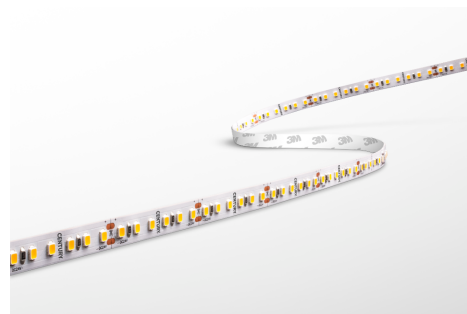

Objednací číslo: AC95-0714430

**CENTURY ACCENTO PRO LED pásek 5m 7W/m  
805lm/m 3000K IP20 24V RA93 stmívatelný**

**TECHNICKÉ PARAMETRY**

<b>Příkon</b>	35 W
<b>Barva světla/Teplota chromatičnosti</b>	3000 K
<b>Příkon na metr</b>	7 W/m
<b>Svítivost na metr</b>	805 lm/m
<b>Svítivost</b>	4025 lm
<b>Délka</b>	10 mm
<b>Výška</b>	2 mm
<b>Šířka</b>	5000 mm
<b>Napětí</b>	24-24 V
<b>Napětí</b>	DC
<b>Životnost v hodinách</b>	30000 h
<b>Stupeň krytí</b>	IP20
<b>Hmotnost v KG</b>	0,100 kg
<b>Hmotnost včetně obalu v KG</b>	0,136 kg
<b>Úhel svícení</b>	120 °
<b>Věrnost podání barev (CRI/Ra)</b>	>93
<b>Energetická třída</b>	F
<b>Záruka</b>	3 roky
<b>Provozní teplota</b>	-15 +40 °C
<b>Senzor</b>	NE
<b>Solární panel</b>	NE
<b>Hořlavé podklady</b>	ANO

### Technické specifikace v kostce

**Značka:** CENTURY – profesionální LED technologie

**Produktová řada:** ACCENTO PRO – důraz na kvalitu světla

**Délka:** 5 000 mm – ideální pro delší světelné linie

**Šířka:** 10 mm – kompatibilní s běžnými LED profily

**Výška:** 2 mm – nízký instalační profil

**Příkon:** 7 W/m – úsporný provoz

**Světelný tok:** 805 lm/m – efektivní intenzita

**Napětí:** 24V – stabilní výkon

**Teplota chromatičnosti:** 3000K – teplá bílá (univerzální)