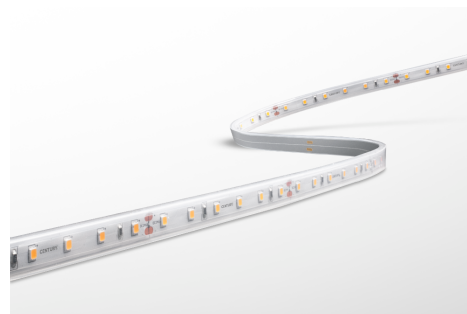

Objednací číslo: AC9067-146060

**CENTURY ACCENTO PRO LED pásek 5m 7,2W/m
6000K 24V RA90 IP67**

TECHNICKÉ PARAMETRY

| | |
|-------------------------------------|------------|
| Příkon | 60 W |
| Barva světla/Teplota chromatičnosti | 6000 K |
| Příkon na metr | 12 W/m |
| Svítivost na metr | 1200 lm/m |
| Svítivost | 6000 lm |
| Délka | 12 mm |
| Výška | 5 mm |
| Šířka | 5000 mm |
| Napětí | 24-24 V |
| Napětí | DC |
| Životnost v hodinách | 50000 h |
| Stupeň krytí | IP67 |
| Hmotnost v KG | 0,182 kg |
| Hmotnost včetně obalu v KG | 0,224 kg |
| Stmívatelné | ANO |
| Úhel svícení | 120 ° |
| Věrnost podání barev (CRI/Ra) | >90 |
| Energetická třída | F |
| Záruka | 3 roky |
| Provozní teplota | -15 +40 °C |
| Senzor | NE |
| Solární panel | NE |
| Miliampér | 442 mA |
| Hořlavé podklady | ANO |

POPIS PRODUKTU

Vyzkoušejte to nejlepší osvětlení pro vaše prostory s CENTURY LED páskem. S výkonem 36W a teplotou 6000K a IP67 vám tento pásek poskytne krásné, příjemné a stmívatelné světlo s výkonem 4950lm. Flexibilní design tohoto světelného zdroje vám umožní snadno tvarovat světlo podle vašich potřeb. S délkou 5 metrů a IP67 je ideální pro běžné venkovní aplikace. Lze stříhat každých 10mm (je nutno zaslepit pro opětovné získání krytí IP67 - silikonová krytka součástí). Součástí není lepidlo, je potřeba použít vlastní, lze upevnit individuálně lepícími/tmelícími/stavebními hmotami do připravených drážek nebo drážkových profilů. Případně pomocí přibalených nebo jiných vhodných úchytek.

CENTURY LED pásek je kvalitní a cenově dostupný výrobek od italského výrobce s dlouhou historií a pevným zázeminím. Nabízí vynikající výkon a světelný zdroj, který vám poskytne extra nádech designu vaší výzdobě. Pokud potřebujete poradit s výběrem správného LED pásku, neváhejte kontaktovat našeho technika. Poradíme vám nejen s intenzitou a barvou světla, ale i s umístěním a kompletací do hliníkového profilu na jakémkoliv místě ve vašem prostoru.