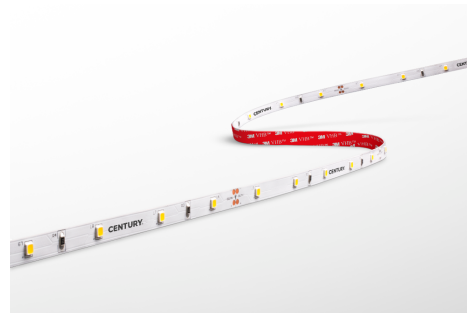

Objednací číslo: AC90-723040

**CENTURY ACCENTO PRO LED pásek 5m 7,2W/m
4000K 24V Ra90**

TECHNICKÉ PARAMETRY

Příkon	35 W
Barva světla/Teplota chromatičnosti	4000 K
Příkon na metr	7 W/m
Svítivost na metr	600 lm/m
Svítivost	3000 lm
Délka	8 mm
Výška	2 mm
Šířka	5000 mm
Napětí	24-24 V
Napětí	DC
Životnost v hodinách	50000 h
Stupeň krytí	IP20
Hmotnost v KG	0,100 kg
Hmotnost včetně obalu v KG	0,140 kg
Stmívatelné	ANO
Úhel svícení	120 °
Věrnost podání barev (CRI/Ra)	>90
Energetická třída	G
Záruka	3 roky
Provozní teplota	-15 +40 °C
Senzor	NE
Solární panel	NE
Hořlavé podklady	ANO

POPIS PRODUKTU

Vyzkoušejte to nejlepší osvětlení pro vaše prostory s CENTURY LED páskem. S výkonem 35W a teplotou 4000K vám tento pásek poskytne krásné, příjemné a stmívatelné světlo s výkonem 2900lm. Flexibilní design tohoto světelného zdroje vám umožní snadno tvarovat světlo podle vašich potřeb. S délkou 5 metrů je ideální pro celkové osvětlení nábytku, kuchyňských linek a architektonických detailů. Lze stříhat každých 165mm.

CENTURY LED pásek je kvalitní a cenově dostupný výrobek od italského výrobce s dlouhou historií a pevným zájemem. Pásek je skladem a nabízí vynikající výkon a světelný zdroj, který vám poskytne extra nádech designu vaší výzdobě.