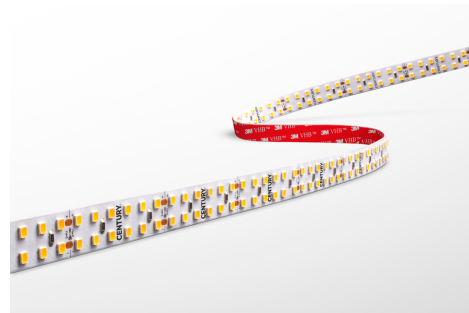

Objednací číslo: AC90-3024060

**CENTURY ACCENTO PRO LED pásek 5m 30W/m  
6000K 24V RA90**

## TECHNICKÉ PARAMETRY

<b>Příkon</b>	150 W
<b>Barva světla/Teplota chromatičnosti</b>	6000 K
<b>Příkon na metr</b>	30 W/m
<b>Svítivost na metr</b>	2280 lm/m
<b>Svítivost</b>	11400 lm
<b>Délka</b>	15 mm
<b>Výška</b>	2 mm
<b>Šířka</b>	5000 mm
<b>Napětí</b>	24-24 V
<b>Napětí</b>	DC
<b>Životnost v hodinách</b>	50000 h
<b>Stupeň krytí</b>	IP20
<b>Hmotnost v KG</b>	0,178 kg
<b>Hmotnost včetně obalu v KG</b>	0,217 kg
<b>Stmívatelné</b>	ANO
<b>Úhel svícení</b>	120 °
<b>Věrnost podání barev (CRI/Ra)</b>	nad 90
<b>Záruka</b>	3 roky
<b>Senzor</b>	NE
<b>Solární panel</b>	NE
<b>Miliampér</b>	1.217 mA
<b>Hořlavé podklady</b>	ANO

## POPIS PRODUKTU

Vyzkoušejte to nejlepší osvětlení pro vaše prostory s CENTURY LED páskem. S výkonem 150W a teplotou 6000K vám tento pásek poskytne krásné, příjemné a stmívatelné světlo s výkonem 11400lm. Flexibilní design tohoto světelného zdroje vám umožní snadno tvarovat světlo podle vašich potřeb. S délkou 5 metrů je ideální pro celkové osvětlení nábytku, kuchyňských linek a architektonických detailů. Lze stříhat každých 50mm.

CENTURY LED pásek je kvalitní a cenově dostupný výrobek od italského výrobce s dlouhou historií a pevným zázemím. Nabízí vynikající výkon a světelný zdroj, který vám poskytne extra nádech designu vaší výzdobě.