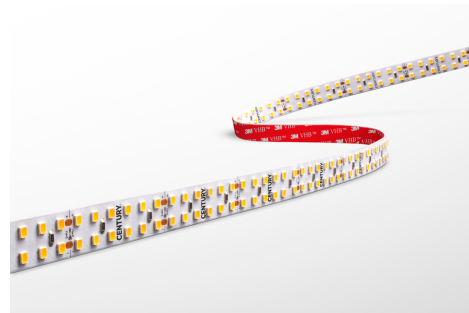

Objednací číslo: AC90-3024060

**CENTURY ACCENTO PRO LED pásek 5m 30W/m
6000K 24V RA90**

TECHNICKÉ PARAMETRY

| | |
|--|-----------|
| Příkon | 150 W |
| Barva světla/Teplota chromatičnosti | 6000 K |
| Příkon na metr | 30 W/m |
| Svítivost na metr | 2280 lm/m |
| Svítivost | 11400 lm |
| Délka | 15 mm |
| Výška | 2 mm |
| Šířka | 5000 mm |
| Napětí | 24-24 V |
| Napětí | DC |
| Životnost v hodinách | 50000 h |
| Stupeň krytí | IP20 |
| Hmotnost v KG | 0,178 kg |
| Hmotnost včetně obalu v KG | 0,217 kg |
| Stmívatelné | ANO |
| Úhel svícení | 120 ° |
| Věrnost podání barev (CRI/Ra) | >90 |
| Záruka | 3 roky |
| Senzor | NE |
| Solární panel | NE |
| Miliampér | 1.217 mA |
| Hořlavé podklady | ANO |

POPIS PRODUKTU

Vyzkoušejte to nejlepší osvětlení pro vaše prostory s CENTURY LED páskem. S výkonem 150W a teplotou 6000K vám tento pásek poskytne krásné, příjemné a stmívatelné světlo s výkonem 11400lm. Flexibilní design tohoto světelného zdroje vám umožní snadno tvarovat světlo podle vašich potřeb. S délkou 5 metrů je ideální pro celkové osvětlení nábytku, kuchyňských linek a architektonických detailů. Lze stříhat každých 50mm.

CENTURY LED pásek je kvalitní a cenově dostupný výrobek od italského výrobce s dlouhou historií a pevným zázemím. Nabízí vynikající výkon a světelný zdroj, který vám poskytne extra nádech designu vaší výzdobě.

Pokud potřebujete poradit s výběrem správného LED pásku, neváhejte kontaktovat našeho technika. Poradíme vám nejen s intenzitou a barvou světla, ale i s umístěním a kompletací do hliníkového profilu na jakémkoliv místě ve vašem prostoru.