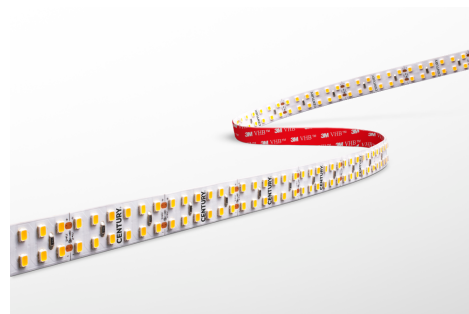

Objednací číslo: AC90-3024040

**CENTURY ACCENTO PRO LED pásek 5m 30W/m  
4000K 24V RA90**

## TECHNICKÉ PARAMETRY

<b>Příkon</b>	150 W
<b>Barva světla/Teplota chromatičnosti</b>	4000 K
<b>Příkon na metr</b>	30 W/m
<b>Svítivost na metr</b>	2280 lm/m
<b>Svítivost</b>	11400 lm
<b>Délka</b>	15 mm
<b>Výška</b>	2 mm
<b>Šířka</b>	5000 mm
<b>Napětí</b>	24-24 V
<b>Napětí</b>	DC
<b>Životnost v hodinách</b>	50000 h
<b>Stupeň krytí</b>	IP20
<b>Hmotnost v KG</b>	0,178 kg
<b>Hmotnost včetně obalu v KG</b>	0,217 kg
<b>Stmívatelné</b>	ANO
<b>Úhel svícení</b>	120 °
<b>Věrnost podání barev (CRI/Ra)</b>	>90
<b>Záruka</b>	3 roky
<b>Senzor</b>	NE
<b>Solární panel</b>	NE
<b>Miliampér</b>	1.217 mA
<b>Hořlavé podklady</b>	ANO

## POPIS PRODUKTU

Vyzkoušejte to nejlepší osvětlení pro vaše prostory s CENTURY LED páskem. S výkonem 150W a teplotou 4000K vám tento pásek poskytne krásné, příjemné a stmívatelné světlo s výkonem 11400lm. Flexibilní design tohoto světelného zdroje vám umožní snadno tvarovat světlo podle vašich potřeb. S délkou 5 metrů je ideální pro celkové osvětlení nábytku, kuchyňských linek a architektonických detailů. Lze stříhat každých 50mm.

CENTURY LED pásek je kvalitní a cenově dostupný výrobek od italského výrobce s dlouhou historií a pevným zázemím. Nabízí vynikající výkon a světelný zdroj, který vám poskytne extra nádech designu vaší výzdobě.