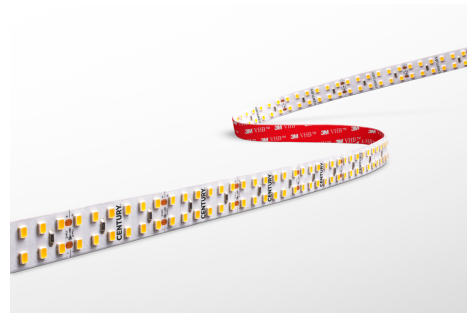

Objednací číslo: AC90-3024040

**CENTURY ACCENTO PRO LED pásek 5m 30W/m
4000K 24V RA90**

TECHNICKÉ PARAMETRY

Příkon	150 W
Barva světla/Teplota chromatičnosti	4000 K
Příkon na metr	30 W/m
Svítivost na metr	2280 lm/m
Svítivost	11400 lm
Délka	15 mm
Výška	2 mm
Šířka	5000 mm
Napětí	24-24 V
Napětí	DC
Životnost v hodinách	50000 h
Stupeň krytí	IP20
Hmotnost v KG	0,178 kg
Hmotnost včetně obalu v KG	0,217 kg
Stmívatelné	ANO
Úhel svícení	120 °
Věrnost podání barev (CRI/Ra)	nad 90
Záruka	3 roky
Senzor	NE
Solární panel	NE
Miliampér	1.217 mA
Hořlavé podklady	ANO

POPIS PRODUKTU

Vyzkoušejte to nejlepší osvětlení pro vaše prostory s CENTURY LED páskem. S výkonem 150W a teplotou 4000K vám tento pásek poskytne krásné, příjemné a stmívatelné světlo s výkonem 11400lm. Flexibilní design tohoto světelného zdroje vám umožní snadno tvarovat světlo podle vašich potřeb. S délkou 5 metrů je ideální pro celkové osvětlení nábytku, kuchyňských linek a architektonických detailů. Lze stříhat každých 50mm.

CENTURY LED pásek je kvalitní a cenově dostupný výrobek od italského výrobce s dlouhou historií a pevným zázemím. Nabízí vynikající výkon a světelný zdroj, který vám poskytne extra nádech designu vaší výzdobě.

Pokud potřebujete poradit s výběrem správného LED pásku, neváhejte kontaktovat našeho technika. Poradíme vám nejen s intenzitou a barvou světla, ale i s umístěním a kompletací do hliníkového profilu na jakémkoliv místě ve vašem prostoru.