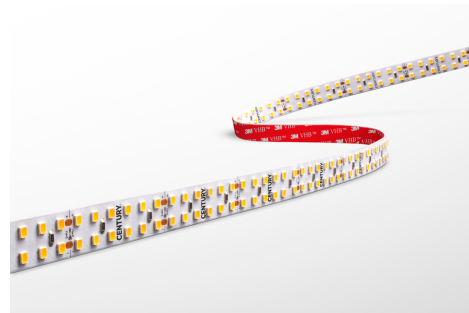

Objednací číslo: AC90-3024030

**CENTURY ACCENTO PRO LED pásek 5m 30W/m
3000K 24V RA90**

TECHNICKÉ PARAMETRY

Příkon	150 W
Barva světla/Teplota chromatičnosti	3000 K
Příkon na metr	30 W/m
Svítivost na metr	2280 lm/m
Svítivost	11400 lm
Délka	15 mm
Výška	2 mm
Šířka	5000 mm
Napětí	24-24 V
Napětí	DC
Životnost v hodinách	50000 h
Stupeň krytí	IP20
Hmotnost v KG	0,178 kg
Hmotnost včetně obalu v KG	0,217 kg
Stmívatelné	ANO
Úhel svícení	120 °
Věrnost podání barev (CRI/Ra)	>90
Záruka	3 roky
Senzor	NE
Solární panel	NE
Miliampér	1.217 mA
Hořlavé podklady	ANO

POPIS PRODUKTU

Vyzkoušejte to nejlepší osvětlení pro vaše prostory s CENTURY LED páskem. S výkonem 150W a teplotou 3000K vám tento pásek poskytne krásné, příjemné a stmívatelné světlo s výkonem 11400lm. Flexibilní design tohoto světelného zdroje vám umožní snadno tvarovat světlo podle vašich potřeb. S délkou 5 metrů je ideální pro celkové osvětlení nábytku, kuchyňských linek a architektonických detailů. Lze stříhat každých 50mm.

CENTURY LED pásek je kvalitní a cenově dostupný výrobek od italského výrobce s dlouhou historií a pevným zázemím. Nabízí vynikající výkon a světelný zdroj, který vám poskytne extra nádech designu vaší výzdobě.

Pokud potřebujete poradit s výběrem správného LED pásku, neváhejte kontaktovat našeho technika. Poradíme vám nejen s intenzitou a barvou světla, ale i s umístěním a kompletací do hliníkového profilu na jakémkoliv místě ve vašem prostoru.