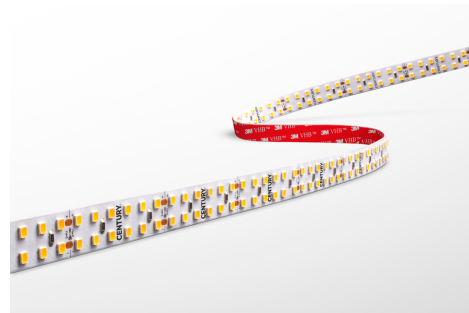

Objednací číslo: AC90-3024030

**CENTURY ACCENTO PRO LED pásek 5m 30W/m  
3000K 24V RA90**

## TECHNICKÉ PARAMETRY

<b>Příkon</b>	150 W
<b>Barva světla/Teplota chromatičnosti</b>	3000 K
<b>Příkon na metr</b>	30 W/m
<b>Svítivost na metr</b>	2280 lm/m
<b>Svítivost</b>	11400 lm
<b>Délka</b>	15 mm
<b>Výška</b>	2 mm
<b>Šířka</b>	5000 mm
<b>Napětí</b>	24-24 V
<b>Napětí</b>	DC
<b>Životnost v hodinách</b>	50000 h
<b>Stupeň krytí</b>	IP20
<b>Hmotnost v KG</b>	0,178 kg
<b>Hmotnost včetně obalu v KG</b>	0,217 kg
<b>Stmívatelné</b>	ANO
<b>Úhel svícení</b>	120 °
<b>Věrnost podání barev (CRI/Ra)</b>	>90
<b>Záruka</b>	3 roky
<b>Senzor</b>	NE
<b>Solární panel</b>	NE
<b>Miliampér</b>	1.217 mA
<b>Hořlavé podklady</b>	ANO

## POPIS PRODUKTU

Vyzkoušejte to nejlepší osvětlení pro vaše prostory s CENTURY LED páskem. S výkonem 150W a teplotou 3000K vám tento pásek poskytne krásné, příjemné a stmívatelné světlo s výkonem 11400lm. Flexibilní design tohoto světelného zdroje vám umožní snadno tvarovat světlo podle vašich potřeb. S délkou 5 metrů je ideální pro celkové osvětlení nábytku, kuchyňských linek a architektonických detailů. Lze stříhat každých 50mm.

CENTURY LED pásek je kvalitní a cenově dostupný výrobek od italského výrobce s dlouhou historií a pevným zázemím. Nabízí vynikající výkon a světelný zdroj, který vám poskytne extra nádech designu vaší výzdobě.