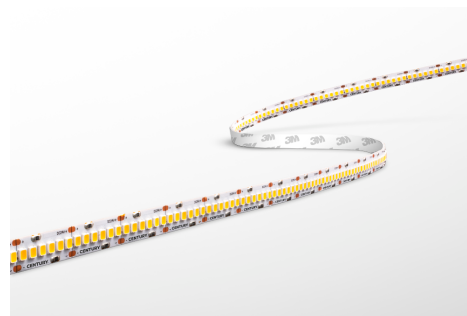

Objednací číslo: AC95-1424060

**CENTURY ACCENTO PRO LED pásek 5m 14W/m
1610lm/m 6000K IP20 24V RA93 stmívatelný**

TECHNICKÉ PARAMETRY

Příkon	70 W
Barva světla/Teplota chromatičnosti	6000 K
Příkon na metr	14 W/m
Svítivost na metr	1610 lm/m
Svítivost	8050 lm
Délka	10 mm
Výška	2 mm
Šířka	5000 mm
Napětí	24-24 V
Napětí	DC
Životnost v hodinách	30000 h
Stupeň krytí	IP20
Hmotnost v KG	0,118 kg
Hmotnost včetně obalu v KG	0,154 kg
Stmívatelné	ANO
Úhel svícení	120 °
Věrnost podání barev (CRI/Ra)	nad 93
Energetická třída	F
Záruka	3 roky
Provozní teplota	-15 +40 °C
Senzor	NE
Solární panel	NE
Hořlavé podklady	ANO

POPIS PRODUKTU

Maximální intenzita pro technické a pracovní prostory

LED pásek **CENTURY ACCENTO PRO 6000K** s výkonem **14 W/m** je navržen pro náročné instalace, kde je klíčová vysoká intenzita a perfektní viditelnost detailů. Světelný tok **1610 lm/m** poskytuje silné, rovnoměrné osvětlení vhodné pro pracovní plochy, dílny, technické místnosti i komerční aplikace.

Teplota chromatičnosti **6000K** vytváří velmi čisté studené bílé světlo, které podporuje koncentraci a moderní technický vzhled prostoru. Díky vysokému indexu podání barev **RA93** jsou barvy zobrazeny přirozeně a bez zkreslení. Napájení **24V** zajišťuje stabilní výkon po celé délce pásku. Krytí **IP20** je určeno pro suché interiéry.

Značka: CENTURY – profesionální LED technologie

Produktová řada: ACCENTO PRO – důraz na kvalitu světla

Délka: 5 000 mm – vhodné pro delší světelné linie

Šířka: 10 mm – kompatibilní s běžnými LED profily

Výška: 2 mm – nízký instalační profil