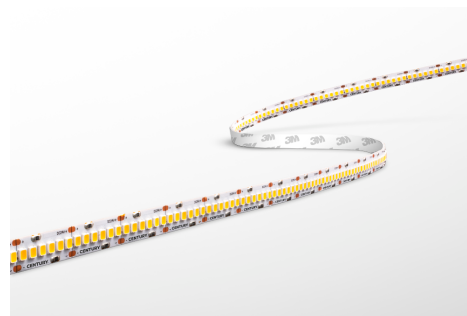

Objednací číslo: AC95-1424060

**CENTURY ACCENTO PRO LED pásek 5m 14W/m  
1610lm/m 6000K IP20 24V RA93 stmívatelný**

**TECHNICKÉ PARAMETRY**

<b>Příkon</b>	70 W
<b>Barva světla/Teplota chromatičnosti</b>	6000 K
<b>Příkon na metr</b>	14 W/m
<b>Svítivost na metr</b>	1610 lm/m
<b>Svítivost</b>	8050 lm
<b>Délka</b>	10 mm
<b>Výška</b>	2 mm
<b>Šířka</b>	5000 mm
<b>Napětí</b>	24-24 V
<b>Napětí</b>	DC
<b>Životnost v hodinách</b>	30000 h
<b>Stupeň krytí</b>	IP20
<b>Hmotnost v KG</b>	0,118 kg
<b>Hmotnost včetně obalu v KG</b>	0,154 kg
<b>Stmívatelné</b>	ANO
<b>Úhel svícení</b>	120 °
<b>Věrnost podání barev (CRI/Ra)</b>	nad 93
<b>Energetická třída</b>	F
<b>Záruka</b>	3 roky
<b>Provozní teplota</b>	-15 +40 °C
<b>Senzor</b>	NE
<b>Solární panel</b>	NE
<b>Hořlavé podklady</b>	ANO

### Maximální intenzita pro technické a pracovní prostory

LED pásek **CENTURY ACCENTO PRO 6000K** s výkonem **14 W/m** je navržen pro náročné instalace, kde je klíčová vysoká intenzita a perfektní viditelnost detailů. Světelný tok **1610 lm/m** poskytuje silné, rovnoměrné osvětlení vhodné pro pracovní plochy, dílny, technické místnosti i komerční aplikace.

### Technické specifikace v kostce

**Značka:** CENTURY – profesionální LED technologie

**Produktová řada:** ACCENTO PRO – důraz na kvalitu světla

**Délka:** 5 000 mm – vhodné pro delší světelné linie

**Šířka:** 10 mm – kompatibilní s běžnými LED profily