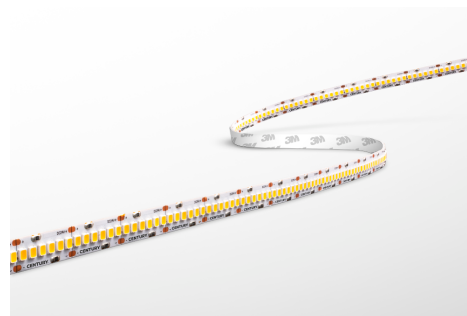

Objednací číslo: AC95-1424060

**CENTURY ACCENTO PRO LED pásek 5m 14W/m
1610lm/m 6000K IP20 24V RA93 stmívatelný**

TECHNICKÉ PARAMETRY

| | |
|--|------------|
| Příkon | 70 W |
| Barva světla/Teplota chromatičnosti | 6000 K |
| Příkon na metr | 14 W/m |
| Svítivost na metr | 1610 lm/m |
| Svítivost | 8050 lm |
| Délka | 10 mm |
| Výška | 2 mm |
| Šířka | 5000 mm |
| Napětí | 24-24 V |
| Napětí | DC |
| Životnost v hodinách | 30000 h |
| Stupeň krytí | IP20 |
| Hmotnost v KG | 0,118 kg |
| Hmotnost včetně obalu v KG | 0,154 kg |
| Úhel svícení | 120 ° |
| Věrnost podání barev (CRI/Ra) | >93 |
| Energetická třída | F |
| Záruka | 3 roky |
| Provozní teplota | -15 +40 °C |
| Senzor | NE |
| Solární panel | NE |
| Hořlavé podklady | ANO |

POPIS PRODUKTU

Maximální intenzita pro technické a pracovní prostory

LED pásek **CENTURY ACCENTO PRO 6000K** s výkonem **14 W/m** je navržen pro náročné instalace, kde je klíčová vysoká intenzita a perfektní viditelnost detailů. Světelný tok **1610 lm/m** poskytuje silné, rovnoměrné osvětlení vhodné pro pracovní plochy, dílny, technické místnosti i komerční aplikace.

Teplota chromatičnosti **6000K** vytváří velmi čisté studené bílé světlo, které podporuje koncentraci a moderní technický vzhled prostoru. Díky vysokému indexu podání barev **RA93** jsou barvy zobrazeny přirozeně a bez zkreslení. Napájení **24V** zajišťuje stabilní výkon po celé délce pásku. Krytí **IP20** je určeno pro suché interiéry.

Značka: CENTURY – profesionální LED technologie

Produktová řada: ACCENTO PRO – důraz na kvalitu světla

Délka: 5 000 mm – vhodné pro delší světelné linie

Šířka: 10 mm – kompatibilní s běžnými LED profily

Výška: 2 mm – nízký instalační profil