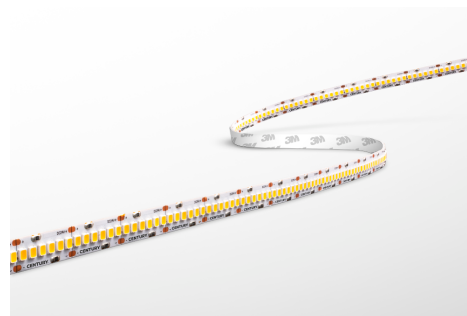

Objednací číslo: AC95-1424040

**CENTURY ACCENTO PRO LED pásek 5m 14W/m  
1610lm/m 4000K IP20 24V RA93 stmívatelný**

## TECHNICKÉ PARAMETRY

Příkon	70 W
Barva světla/Teplota chromatičnosti	4000 K
Příkon na metr	14 W/m
Svítivost na metr	1610 lm/m
Svítivost	8050 lm
Délka	10 mm
Výška	2 mm
Šířka	5000 mm
Napětí	24-24 V
Napětí	DC
Životnost v hodinách	30000 h
Stupeň krytí	IP20
Hmotnost v KG	0,118 kg
Hmotnost včetně obalu v KG	0,154 kg
Stmívatelné	ANO
Úhel svícení	120 °
Věrnost podání barev (CRI/Ra)	>93
Energetická třída	F
Záruka	3 roky
Provozní teplota	-15 +40 °C
Senzor	NE
Solární panel	NE
Hořlavé podklady	ANO

### Výrazné neutrální světlo pro maximální přehled

LED pásek **CENTURY ACCENTO PRO 4000K** s výkonem **14 W/m** přináší vysokou intenzitu světla vhodnou pro pracovní plochy, kuchyně, kanceláře i komerční interiéry. Světelný tok **1610 lm/m** poskytuje dostatečný jas i pro náročnější instalace a delší světelné linie.