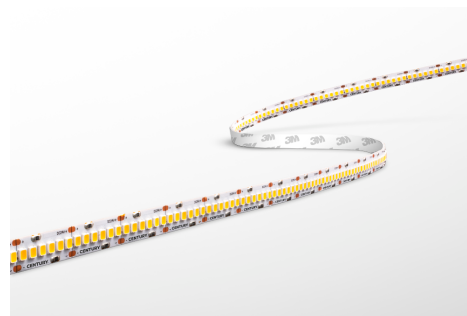

Objednací číslo: AC95-1424030

**CENTURY ACCENTO PRO LED pásek 5m 14W/m  
1610lm/m 3000K IP20 24V RA93 stmívatelný**

## TECHNICKÉ PARAMETRY

Příkon	70 W
Barva světla/Teplota chromatičnosti	3000 K
Příkon na metr	14 W/m
Svítivost na metr	1610 lm/m
Svítivost	8050 lm
Délka	10 mm
Výška	2 mm
Šířka	5000 mm
Napětí	24-24 V
Napětí	DC
Životnost v hodinách	30000 h
Stupeň krytí	IP20
Hmotnost v KG	0,118 kg
Hmotnost včetně obalu v KG	0,159 kg
Stmívatelné	ANO
Úhel svícení	120 °
Věrnost podání barev (CRI/Ra)	>93
Energetická třída	F
Záruka	3 roky
Provozní teplota	-15 +40 °C
Senzor	NE
Solární panel	NE
Hořlavé podklady	ANO

### Výkonné univerzální světlo pro náročné instalace

LED pásek **CENTURY ACCENTO PRO 3000K** s výkonem **14 W/m** přináší výraznou intenzitu světla při zachování příjemného a přirozeného tónu. Díky světelnému toku **1610 lm/m** je vhodný nejen pro podlinkové osvětlení, ale i jako hlavní liniové osvětlení menších prostor.