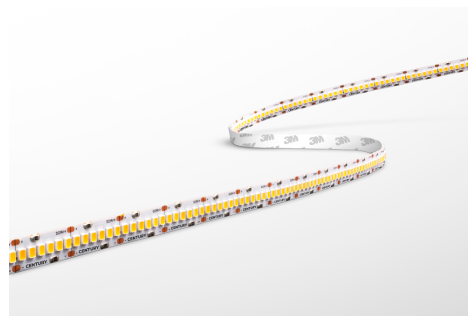

Objednací číslo: AC95-1424030

**CENTURY ACCENTO PRO LED pásek 5m 14W/m
1610lm/m 3000K IP20 24V RA93 stmívatelný**

TECHNICKÉ PARAMETRY

Příkon	70 W
Barva světla/Teplota chromatičnosti	3000 K
Příkon na metr	14 W/m
Svítivost na metr	1610 lm/m
Svítivost	8050 lm
Délka	10 mm
Výška	2 mm
Šířka	5000 mm
Napětí	24-24 V
Napětí	DC
Životnost v hodinách	30000 h
Stupeň krytí	IP20
Hmotnost v KG	0,118 kg
Hmotnost včetně obalu v KG	0,159 kg
Stmívatelné	ANO
Úhel svícení	120 °
Věrnost podání barev (CRI/Ra)	nad 93
Energetická třída	F
Záruka	3 roky
Provozní teplota	-15 +40 °C
Senzor	NE
Solární panel	NE
Hořlavé podklady	ANO

POPIS PRODUKTU

Výkonné univerzální světlo pro náročné instalace

LED pásek **CENTURY ACCENTO PRO 3000K** s výkonem **14 W/m** přináší výraznou intenzitu světla při zachování příjemného a přirozeného tónu. Díky světelnému toku **1610 lm/m** je vhodný nejen pro podlinkové osvětlení, ale i jako hlavní liniové osvětlení menších prostor.

Pro koho je ideální

- Pro výrazné podsvícení kuchyňských linek
- Pro nepřímé osvětlení stropních podhledů
- Pro moderní rezidenční i komerční interiéry
- Pro náročné projekty s požadavkem na vyšší světelný výkon
- Pro instalace do hliníkových LED profilů

Značka: CENTURY – profesionální LED technologie

Produktová řada: ACCENTO PRO – důraz na kvalitu světla

Délka: 5 000 mm – vhodné pro delší světelné linie

Šířka: 10 mm – kompatibilní s běžnými LED profily

Výška: 2 mm – nízký instalační profil