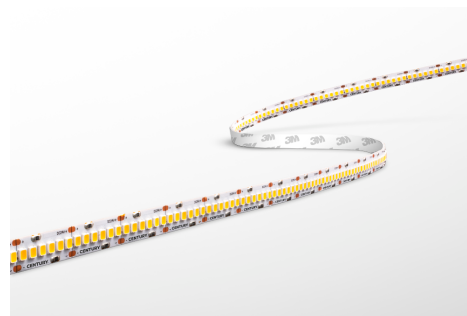

Objednací číslo: AC95-1424027

**CENTURY ACCENTO PRO LED pásek 5m 14W/m
1610lm/m 2700K IP20 24V RA93 stmívatelný**

TECHNICKÉ PARAMETRY

Příkon	70 W
Barva světla/Teplota chromatičnosti	2700 K
Příkon na metr	14 W/m
Svítivost na metr	1610 lm/m
Svítivost	8050 lm
Délka	10 mm
Výška	2 mm
Šířka	5000 mm
Napětí	24-24 V
Napětí	DC
Životnost v hodinách	30000 h
Stupeň krytí	IP20
Hmotnost v KG	0,118 kg
Hmotnost včetně obalu v KG	0,154 kg
Úhel svícení	120 °
Věrnost podání barev (CRI/Ra)	>93
Energetická třída	F
Záruka	3 roky
Provozní teplota	-15 +40 °C
Senzor	NE
Solární panel	NE
Hořlavé podklady	ANO

POPIS PRODUKTU

Výkonné teplé světlo bez kompromisů

LED pásek **CENTURY ACCENTO PRO 2700K** s výkonem **14 W/m** představuje silné a zároveň komfortní řešení pro náročnější světelné instalace. Díky světelnému toku **1610 lm/m** poskytuje intenzitu, která již dokáže plnit i roli hlavního liniového osvětlení v menších prostorech.

Značka: CENTURY – profesionální LED technologie

Produktová řada: ACCENTO PRO – důraz na kvalitu světla

Délka: 5 000 mm – vhodné pro delší světelné linie

Šířka: 10 mm – kompatibilní s běžnými LED profily

Výška: 2 mm – nízký instalační profil