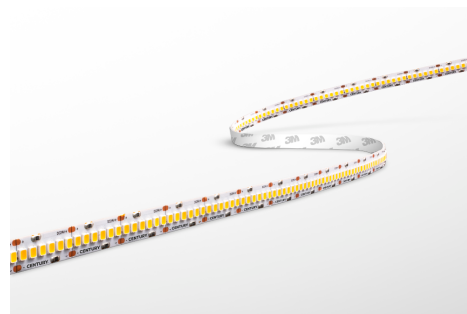

## TECHNICKÉ PARAMETRY

Příkon	70 W
Barva světla/Teplota chromatičnosti	2700 K
Příkon na metr	14 W/m
Svítivost na metr	1610 lm/m
Svítivost	8050 lm
Délka	10 mm
Výška	2 mm
Šířka	5000 mm
Napětí	24-24 V
Napětí	DC
Životnost v hodinách	30000 h
Stupeň krytí	IP20
Hmotnost v KG	0,118 kg
Hmotnost včetně obalu v KG	0,154 kg
Stmívatelné	ANO
Úhel svícení	120 °
Věrnost podání barev (CRI/Ra)	>93
Energetická třída	F
Záruka	3 roky
Provozní teplota	-15 +40 °C
Senzor	NE
Solární panel	NE
Hořlavé podklady	ANO

### Výkonné teplé světlo bez kompromisů

LED pásek **CENTURY ACCENTO PRO 2700K** s výkonem **14 W/m** představuje silné a zároveň komfortní řešení pro náročnější světelné instalace. Díky světelnému toku **1610 lm/m** poskytuje intenzitu, která již dokáže plnit i roli hlavního liniového osvětlení v menších prostorech.