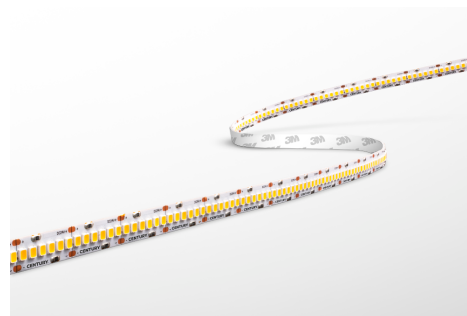

Objednací číslo: AC95-1424027

**CENTURY ACCENTO PRO LED pásek 5m 14W/m
1610lm/m 2700K IP20 24V RA93 stmívatelný**

TECHNICKÉ PARAMETRY

Příkon	70 W
Barva světla/Teplota chromatičnosti	2700 K
Příkon na metr	14 W/m
Svítivost na metr	1610 lm/m
Svítivost	8050 lm
Délka	10 mm
Výška	2 mm
Šířka	5000 mm
Napětí	24-24 V
Napětí	DC
Životnost v hodinách	30000 h
Stupeň krytí	IP20
Hmotnost v KG	0,118 kg
Hmotnost včetně obalu v KG	0,154 kg
Stmívatelné	ANO
Úhel svícení	120 °
Věrnost podání barev (CRI/Ra)	>93
Energetická třída	F
Záruka	3 roky
Provozní teplota	-15 +40 °C
Senzor	NE
Solární panel	NE
Hořlavé podklady	ANO

POPIS PRODUKTU

Výkonné teplé světlo bez kompromisů

LED pásek **CENTURY ACCENTO PRO 2700K** s výkonem **14 W/m** představuje silné a zároveň komfortní řešení pro náročnější světelné instalace. Díky světelnému toku **1610 lm/m** poskytuje intenzitu, která již dokáže plnit i roli hlavního liniového osvětlení v menších prostorech.

Značka: CENTURY – profesionální LED technologie

Produktová řada: ACCENTO PRO – důraz na kvalitu světla

Délka: 5 000 mm – vhodné pro delší světelné linie

Šířka: 10 mm – kompatibilní s běžnými LED profily

Výška: 2 mm – nízký instalační profil