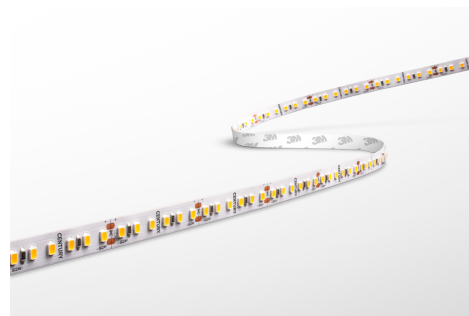

Objednací číslo: AC95-1014430

**CENTURY ACCENTO PRO LED pásek 5m 10W/m
1150lm/m 3000K IP20 24V RA93 stmívatelný**

TECHNICKÉ PARAMETRY

Příkon	50 W
Barva světla/Teplota chromatičnosti	3000 K
Příkon na metr	10 W/m
Svítivost na metr	1150 lm/m
Svítivost	5750 lm
Délka	10 mm
Výška	2 mm
Šířka	5000 mm
Napětí	24-24 V
Napětí	DC
Životnost v hodinách	30000 h
Stupeň krytí	IP20
Hmotnost v KG	0,100 kg
Hmotnost včetně obalu v KG	0,136 kg
Stmívatelné	ANO
Úhel svícení	120 °
Věrnost podání barev (CRI/Ra)	nad 93
Energetická třída	F
Záruka	3 roky
Provozní teplota	-15 +40 °C
Senzor	NE
Solární panel	NE
Hořlavé podklady	ANO

POPIS PRODUKTU

Výkonné univerzální světlo pro moderní interiéry

LED pásek **CENTURY ACCENTO PRO 3000K** s výkonem **10 W/m** nabízí výraznou intenzitu světla při zachování příjemného teplého tónu. Světelný tok **1150 lm/m** z něj činí ideální řešení pro funkční osvětlení pracovních ploch, kuchyní i komerčních interiérů.

Značka: CENTURY – profesionální LED technologie

Produktová řada: ACCENTO PRO – důraz na kvalitu světla

Délka: 5 000 mm – vhodné pro delší světelné linie

Šířka: 10 mm – kompatibilní s běžnými LED profily

Výška: 2 mm – nízký instalační profil

Příkon: 10 W/m – vyšší výkon

Světelný tok: 1150 lm/m – silná intenzita

Napětí: 24V – stabilní výkon

Teplota chromatičnosti: 3000K – teplá bílá (univerzální)

Index podání barev: RA93 – přirozené barvy

Krytí: IP20 – pro suché interiéry