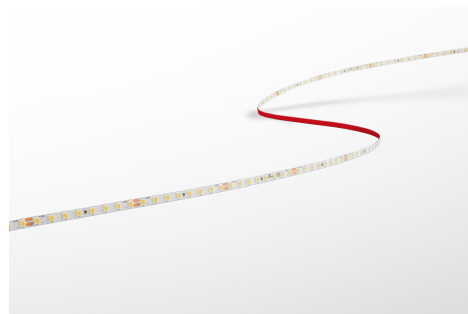

Objednací číslo: ACP5-1212860

**Century ACCENTO PRO LED pásek 13W/m
1690lm/m 6.000K 24V RA90 stmívatelný**

TECHNICKÉ PARAMETRY

Příkon	63 W
Barva světla/Teplota chromatičnosti	6000 K
Příkon na metr	13 W/m
Svítivost na metr	1690 lm/m
Svítivost	8450 lm
Délka	5 mm
Výška	2 mm
Šířka	5000 mm
Napětí	24-24 V
Napětí	DC
Životnost v hodinách	30000 h
Stupeň krytí	IP20
Hmotnost v KG	0,080 kg
Hmotnost včetně obalu v KG	0,000 kg
Stmívatelné	ANO
Úhel svícení	120 °
Věrnost podání barev (CRI/Ra)	>90
Energetická třída	E
Záruka	3 roky
Provozní teplota	-15 +40 °C
Senzor	NE
Solární panel	NE
Hořlavé podklady	ANO

POPIS PRODUKTU

ACCENTO PRO 6000K: Maximální čistota a výkon světla

LED pásek **Century ACCENTO PRO 6000K** je ideálním řešením pro projekty, kde je prioritou vysoká intenzita a ostré bílé světlo bez teplého nádechu. Díky výkonu **1690 lm/m** a kvalitnímu podání barev **RA90** poskytuje jasné, kontrastní osvětlení vhodné zejména do technických, pracovních a komerčních prostor.

Studená bílá **6000K** zvýrazňuje detaily, podporuje vizuální přesnost a vytváří moderní, čistý dojem. Šířka pouhých **5 mm** umožňuje instalaci i do velmi úzkých hliníkových profilů. Napájení **24V** zajišťuje stabilní světelný výkon a rovnoměrné svícení po celé délce pásku.

Proč si vybrat právě tento LED pásek

- **Studené světlo 6000K** – maximální jas a kontrast
- **CRI RA90** – věrné podání barev i při vysoké intenzitě
- **1690 lm/m** – silná světelná linie vhodná pro hlavní osvětlení
- **Šířka 5 mm** – ideální do minimalistických instalací
- **24V napájení** – stabilní a rovnoměrný provoz