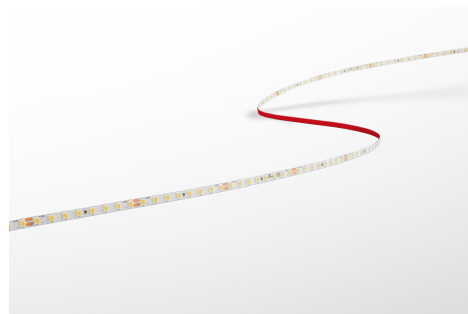

Objednací číslo: ACP5-1212860

**Century ACCENTO PRO LED pásek 13W/m
1690lm/m 6.000K 24V RA90 stmívatelný**

TECHNICKÉ PARAMETRY

Příkon	63 W
Barva světla/Teplota chromatičnosti	6000 K
Příkon na metr	13 W/m
Svítivost na metr	1690 lm/m
Svítivost	8450 lm
Délka	5 mm
Výška	2 mm
Šířka	5000 mm
Napětí	24-24 V
Napětí	DC
Životnost v hodinách	30000 h
Stupeň krytí	IP20
Hmotnost v KG	0,080 kg
Hmotnost včetně obalu v KG	0,000 kg
Stmívatelné	ANO
Úhel svícení	120 °
Věrnost podání barev (CRI/Ra)	nad 90
Energetická třída	E
Záruka	3 roky
Provozní teplota	-15 +40 °C
Senzor	NE
Solární panel	NE
Hořlavé podklady	ANO

POPIS PRODUKTU

ACCENTO PRO 6000K: Maximální čistota a výkon světla

LED pásek **Century ACCENTO PRO 6000K** je ideálním řešením pro projekty, kde je prioritou vysoká intenzita a ostré bílé světlo bez teplého nádechu. Díky výkonu **1690 lm/m** a kvalitnímu podání barev **RA90** poskytuje jasné, kontrastní osvětlení vhodné zejména do technických, pracovních a komerčních prostor.

Studená bílá **6000K** zvýrazňuje detaily, podporuje vizuální přesnost a vytváří moderní, čistý dojem. Šířka pouhých **5 mm** umožňuje instalaci i do velmi úzkých hliníkových profilů. Napájení **24V** zajišťuje stabilní světelný výkon a rovnoměrné svícení po celé délce pásku.

Proč si vybrat právě tento LED pásek

- **Studené světlo 6000K** – maximální jas a kontrast
- **CRI RA90** – věrné podání barev i při vysoké intenzitě
- **1690 lm/m** – silná světelná linie vhodná pro hlavní osvětlení
- **Šířka 5 mm** – ideální do minimalistických instalací
- **24V napájení** – stabilní a rovnoměrný provoz