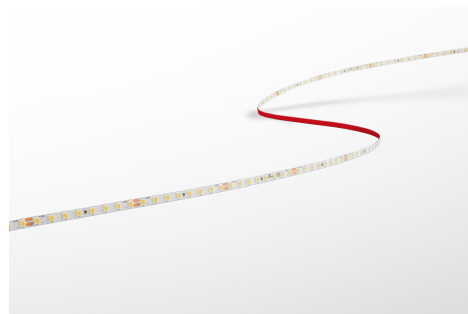

Objednací číslo: ACP5-1212827

**Century ACCENTO PRO LED pásek 13W/m  
1690lm/m 2.700K 24V RA90 stmívatelný**

## TECHNICKÉ PARAMETRY

Příkon	63 W
Barva světla/Teplota chromatičnosti	2700 K
Příkon na metr	13 W/m
Svítivost na metr	1690 lm/m
Svítivost	8450 lm
Délka	5 mm
Výška	2 mm
Šířka	5000 mm
Napětí	24-24 V
Napětí	DC
Životnost v hodinách	30000 h
Stupeň krytí	IP20
Hmotnost v KG	0,080 kg
Hmotnost včetně obalu v KG	0,000 kg
Stmívatelné	ANO
Úhel svícení	120 °
Věrnost podání barev (CRI/Ra)	>90
Energetická třída	E
Záruka	3 roky
Provozní teplota	-15 +40 °C
Senzor	NE
Solární panel	NE
Hořlavé podklady	ANO

### ACCENTO PRO: Profesionální světlo v minimalistickém provedení

LED pásek **Century ACCENTO PRO** je navržen pro náročné projekty, kde rozhoduje kvalita světla i precizní rozměr. Díky šířce pouhých **5 mm** se vejde i do velmi úzkých hliníkových profilů, přičemž nabízí vysoký světelný výkon **1690 lm/m** a mimořádně věrné podání barev **RA90**.

#### Proč si vybrat právě tento LED pásek

- **Profesionální kvalita světla (RA90)** - barvy působí přirozeně a živě
- **Vysoký světelný tok 1690 lm/m** - vhodný i jako hlavní liniové osvětlení
- **Ultra tenká šířka 5 mm** - řešení pro subtilní a designové instalace
- **Stmívatelné provedení** - maximální kontrola nad atmosférou prostoru
- **24V technologie** - stabilní svícení bez viditelných poklesů intenzity