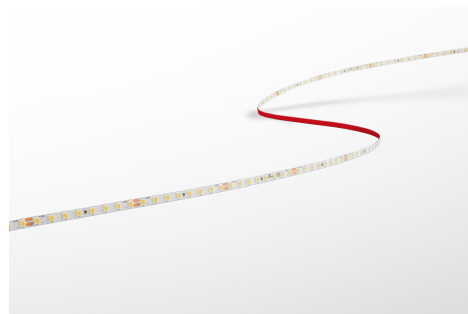

Objednací číslo: ACP5-1212827

**Century ACCENTO PRO LED pásek 13W/m
1690lm/m 2.700K 24V RA90 stmívatelný**

TECHNICKÉ PARAMETRY

Příkon	63 W
Barva světla/Teplota chromatičnosti	2700 K
Příkon na metr	13 W/m
Svítivost na metr	1690 lm/m
Svítivost	8450 lm
Délka	5 mm
Výška	2 mm
Šířka	5000 mm
Napětí	24-24 V
Napětí	DC
Životnost v hodinách	30000 h
Stupeň krytí	IP20
Hmotnost v KG	0,080 kg
Hmotnost včetně obalu v KG	0,000 kg
Stmívatelné	ANO
Úhel svícení	120 °
Věrnost podání barev (CRI/Ra)	nad 90
Energetická třída	E
Záruka	3 roky
Provozní teplota	-15 +40 °C
Senzor	NE
Solární panel	NE
Hořlavé podklady	ANO

POPIS PRODUKTU

ACCENTO PRO: Profesionální světlo v minimalistickém provedení

LED pásek **Century ACCENTO PRO** je navržen pro náročné projekty, kde rozhoduje kvalita světla i precizní rozměr. Díky šířce pouhých **5 mm** se vejde i do velmi úzkých hliníkových profilů, přičemž nabízí vysoký světelný výkon **1690 lm/m** a mimořádně věrné podání barev **RA90**.

Teplota chromatičnosti **2700K** přináší příjemné teplé bílé světlo, které je ideální pro obytné interiéry, hotelové projekty i designové realizace. Napájení **24V** zajišťuje stabilní výkon a rovnoměrné svícení po celé délce pásku.

Proč si vybrat právě tento LED pásek

- **Profesionální kvalita světla (RA90)** - barvy působí přirozeně a živě
- **Vysoký světelný tok 1690 lm/m** - vhodný i jako hlavní liniové osvětlení
- **Ultra tenká šířka 5 mm** - řešení pro subtilní a designové instalace
- **Stmívatelné provedení** - maximální kontrola nad atmosférou prostoru
- **24V technologie** - stabilní svícení bez viditelných poklesů intenzity