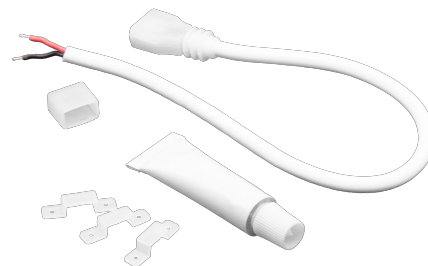

Objednáací číslo: ACPFLEX5-KIT06

Century ACCENTO PRO FLEX sada k připojení IP65

TECHNICKÉ PARAMETRY

Stupeň krytí	IP65
Hmotnost v KG	0,000 kg
Hmotnost včetně obalu v KG	0,000 kg
Stmívatelné	NE
Záruka	2 roky
Senzor	NE
Solární panel	NE
Hořlavé podklady	NE

POPIS PRODUKTU

Spolehlivé připojení bez kompromisů: Century ACCENTO PRO FLEX sada

Praktická připojovací sada **Century ACCENTO PRO FLEX** je navržena pro bezpečné a rychlé napojení LED pásků v náročnějších podmínkách. Díky **voděodolnému provedení IP65** a flexibilnímu kabelu je ideální volbou nejen pro interiéry, ale i pro prostory se zvýšenou vlhkostí, jako jsou kuchyně či koupelny. Kompaktní rozměry a promyšlené provedení zajišťují snadnou instalaci i v hůře přístupných místech.

Proč si vybrat právě tento produkt:

- ✓ **IP65 ochrana** – spolehlivé použití i ve vlhkém prostředí
- ✓ **Flexibilní provedení** – snadné přizpůsobení instalaci
- ✓ **Kompletní sada** – vše potřebné v jednom balení
- ✓ **Bezpečné připojení** – minimalizace rizika poškození LED pásku

- **Značka:** Century – osvědčená kvalita v LED příslušenství
- **Typ produktu:** Připojovací sada – jednoduché a rychlé řešení instalace
- **Krytí:** IP65 – vhodné i do vlhkého prostředí
- **Délka kabelu:** 300 mm – ideální pro běžné instalace
- **Rozměr compatibility:** 6 × 12 mm – ověřte před nákupem kompatibilitu pásku