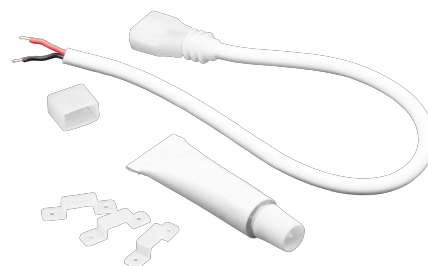

Objednací číslo: ACPFLEX5-KIT06

Century ACCENTO PRO FLEX sada k připojení IP65

TECHNICKÉ PARAMETRY

Stupeň krytí	IP65
Hmotnost v KG	0,000 kg
Hmotnost včetně obalu v KG	0,000 kg
Stmívatelné	NE
Záruka	2 roky
Senzor	NE
Solární panel	NE
Hořlavé podklady	NE

POPIS PRODUKTU

Spolehlivé připojení bez kompromisů: Century ACCENTO PRO FLEX sada

Praktická připojovací sada **Century ACCENTO PRO FLEX** je navržena pro bezpečné a rychlé napojení LED pásků v náročnějších podmínkách. Díky **voděodolnému provedení IP65** a flexibilnímu kabelu je ideální volbou nejen pro interiéry, ale i pro prostory se zvýšenou vlhkostí, jako jsou kuchyně či koupelny. Kompaktní rozměry a promyšlené provedení zajišťují snadnou instalaci i v hůře přístupných místech.

Proč si vybrat právě tento produkt:

- ✓ **IP65 ochrana** - spolehlivé použití i ve vlhkém prostředí
- ✓ **Flexibilní provedení** - snadné přizpůsobení instalaci
- ✓ **Kompletní sada** - vše potřebné v jednom balení
- ✓ **Bezpečné připojení** - minimalizace rizika poškození LED pásku

- **Značka:** Century - osvědčená kvalita v LED příslušenství
- **Typ produktu:** Připojovací sada - jednoduché a rychlé řešení instalace
- **Krytí:** IP65 - vhodné i do vlhkého prostředí
- **Délka kabelu:** 300 mm - ideální pro běžné instalace
- **Rozměr compatibility:** 6 × 12 mm - ověřte před nákupem kompatibilitu pásku