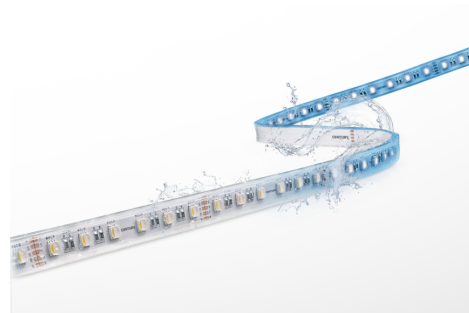

Objednací číslo: ACRGBW-956040

**CENTURY ACCENTO LED pásek 5m 9,5W/m
RGB+4000K 24V IP65**

TECHNICKÉ PARAMETRY

Příkon	48 W
Barva světla/Teplota chromatičnosti	4000 K
RGB/RGBW	ANO
Příkon na metr	10 W/m
Svítivost na metr	456 lm/m
Svítivost	2280 lm
Délka	14 mm
Výška	2 mm
Šířka	5000 mm
Napětí	24-24 V
Napětí	DC
Životnost v hodinách	30000 h
Stupeň krytí	IP65
Hmotnost v KG	0,000 kg
Hmotnost včetně obalu v KG	0,000 kg
Stmívatelné	ANO
Úhel svícení	180 °
Věrnost podání barev (CRI/Ra)	>90
Záruka	3 roky
Provozní teplota	-15 +40 °C
Senzor	NE
Solární panel	NE
Hořlavé podklady	NE

POPIS PRODUKTU

CENTURY ACCENTO LED pásek je osvětlovací řešení, které vám přináší nejen kvalitu a výkon, ale také možnost vytvořit úchvatnou atmosféru ve vašem prostoru. Tento profesionální RGB pásek kombinuje pestrou škálu barev s příjemným teplým bílým světlem o teplotě 4000K. Vytvořte si tak vlastní barevné efekty a přizpůsobte si osvětlení dle své nálady.

S CENTURY ACCENTO LED páskem získáte kvalitní svítidlo od renomovaného italského výrobce CENTURY, který je známý svou dlouhou historií a pevným zázemím. Můžete se spolehnout na jejich odbornost a vysokou úroveň produktů. Tento LED pásek nabízí také profesionální RGB osvětlení spolu s bílým čipem, které poskytuje větší rozsah možností pro kreativní osvětlení.

Jedna z hlavních výhod CENTURY ACCENTO LED pásku je jeho odolnost. Je prachotěsný a voděodolný díky certifikaci IP65. To znamená, že se s ním nemusíte obávat nečistot ani stříkající vody, a můžete jej použít jak v interiéru, tak na exteriéru. Pásek je také stmívatelný, takže můžete snadno nastavit požadovanou intenzitu světla.