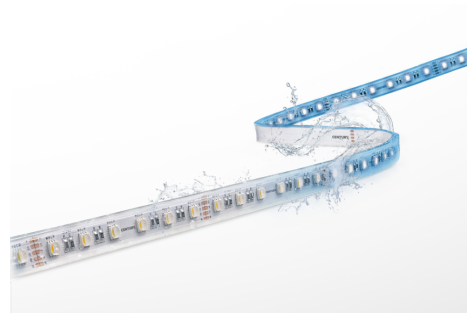

Objednáací číslo: ACRGBW-956030

**CENTURY ACCENTO LED pásek 5m 9,5W/m  
RGB+3000K 24V IP65**

## TECHNICKÉ PARAMETRY

Příkon	48 W
Barva světla/Teplota chromatičnosti	3000 K
RGB/RGBW	ANO
Příkon na metr	10 W/m
Svítivost na metr	456 lm/m
Svítivost	2280 lm
Délka	14 mm
Výška	2 mm
Šířka	5000 mm
Napětí	24-24 V
Napětí	DC
Životnost v hodinách	30000 h
Stupeň krytí	IP65
Hmotnost v KG	0,000 kg
Hmotnost včetně obalu v KG	0,000 kg
Stmívatelné	ANO
Úhel svícení	180 °
Věrnost podání barev (CRI/Ra)	>90
Záruka	3 roky
Provozní teplota	-15 +40 °C
Senzor	NE
Solární panel	NE
Hořlavé podklady	NE

## POPIS PRODUKTU

CENTURY ACCENTO LED pásek je osvětlovací řešení, které vám přináší nejen kvalitu a výkon, ale také možnost vytvořit úchvatnou atmosféru ve vašem prostoru. Tento profesionální RGB pásek kombinuje pestrou škálu barev s příjemným teplým bílým světlem o teplotě 3000K. Vytvořte si tak vlastní barevné efekty a přizpůsobte si osvětlení dle své nálady.

Jedna z hlavních výhod CENTURY ACCENTO LED pásku je jeho odolnost. Je prachotěsný a voděodolný díky certifikaci IP65. To znamená, že se s ním nemusíte obávat nečistot ani stříkající vody, a můžete jej použít jak v interiéru, tak na exteriéru. Pásek je také stmívatelný, takže můžete snadno nastavit požadovanou intenzitu světla.