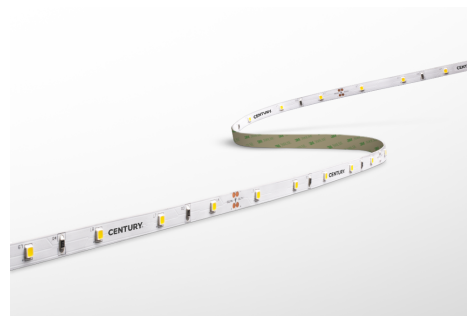

Objednací číslo: AC2-722460

**CENTURY ACCENTO LED pásek 5m 6W/m 6000K
24V**
TECHNICKÉ PARAMETRY

Příkon	35 W
Barva světla/Teplota chromatičnosti	6000 K
Příkon na metr	7 W/m
Svítivost na metr	700 lm/m
Svítivost	3500 lm
Délka	10 mm
Výška	3 mm
Šířka	5000 mm
Napětí	24-24 V
Napětí	DC
Životnost v hodinách	30000 h
Stupeň krytí	IP20
Hmotnost v KG	0,084 kg
Hmotnost včetně obalu v KG	0,127 kg
Stmívatelné	ANO
Úhel svícení	120 °
Věrnost podání barev (CRI/Ra)	nad 80
Energetická třída	F
Záruka	3 roky
Provozní teplota	-15 +40 °C
Senzor	NE
Solární panel	NE
Hořlavé podklady	ANO

POPIS PRODUKTU

Vyzkoušejte to nejlepší osvětlení pro vaše prostory s CENTURY LED páskem. S výkonem 30W a teplotou 6000K vám tento pásek poskytne krásné, příjemné a stmívatelné světlo s výkonem 2900lm. Flexibilní design tohoto světelného zdroje vám umožní snadno tvarovat světlo podle vašich potřeb. S délkou 5 metrů je ideální pro celkové osvětlení nábytku, kuchyňských linek a architektonických detailů. Lze stříhat každých 165mm.

CENTURY LED pásek je kvalitní a cenově dostupný výrobek od italského výrobce s dlouhou historií a pevným zázemím. Nabízí vynikající výkon a světelný zdroj, který vám poskytne extra nádech designu vaší výzdobě. Pokud potřebujete poradit s výběrem správného LED pásku, neváhejte kontaktovat našeho technika. Poradíme vám nejen s intenzitou a barvou světla, ale i s umístěním a kompletací do hliníkového profilu na jakémkoliv místě ve vašem prostoru.