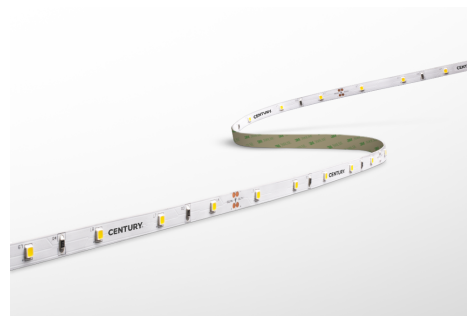

Objednací číslo: AC2-722460

**CENTURY ACCENTO LED pásek 5m 6W/m 6000K
24V**
TECHNICKÉ PARAMETRY

Příkon	35 W
Barva světla/Teplota chromatičnosti	6000 K
Příkon na metr	7 W/m
Svítivost na metr	700 lm/m
Svítivost	3500 lm
Délka	10 mm
Výška	3 mm
Šířka	5000 mm
Napětí	24-24 V
Napětí	DC
Životnost v hodinách	30000 h
Stupeň krytí	IP20
Hmotnost v KG	0,084 kg
Hmotnost včetně obalu v KG	0,127 kg
Stmívatelné	ANO
Úhel svícení	120 °
Věrnost podání barev (CRI/Ra)	>80
Energetická třída	F
Záruka	3 roky
Provozní teplota	-15 +40 °C
Senzor	NE
Solární panel	NE
Hořlavé podklady	ANO

POPIS PRODUKTU

Vyzkoušejte to nejlepší osvětlení pro vaše prostory s CENTURY LED páskem. S výkonem 30W a teplotou 6000K vám tento pásek poskytne krásné, příjemné a stmívatelné světlo s výkonem 2900lm. Flexibilní design tohoto světelného zdroje vám umožní snadno tvarovat světlo podle vašich potřeb. S délkou 5 metrů je ideální pro celkové osvětlení nábytku, kuchyňských linek a architektonických detailů. Lze stříhat každých 165mm.

CENTURY LED pásek je kvalitní a cenově dostupný výrobek od italského výrobce s dlouhou historií a pevným zázemím. Nabízí vynikající výkon a světelný zdroj, který vám poskytne extra nádech designu vaší výzdobě. Pokud potřebujete poradit s výběrem správného LED pásku, neváhejte kontaktovat našeho technika. Poradíme vám nejen s intenzitou a barvou světla, ale i s umístěním a kompletací do hliníkového profilu na jakémkoliv místě ve vašem prostoru.