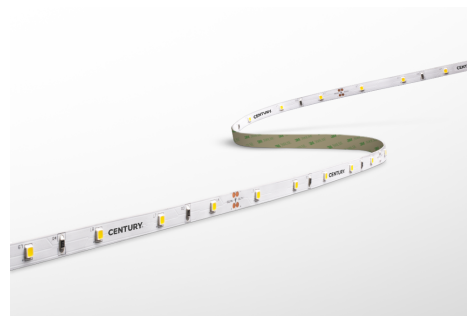

Objednací číslo: AC2-722440

**CENTURY ACCENTO LED pásek 5m 6W/m 4000K  
24V**
**TECHNICKÉ PARAMETRY**

<b>Příkon</b>	35 W
<b>Barva světla/Teplota chromatičnosti</b>	4000 K
<b>Příkon na metr</b>	7 W/m
<b>Svítivost na metr</b>	700 lm/m
<b>Svítivost</b>	3500 lm
<b>Délka</b>	5000 mm
<b>Výška</b>	3 mm
<b>Šířka</b>	10 mm
<b>Napětí</b>	24-24 V
<b>Napětí</b>	DC
<b>Životnost v hodinách</b>	30000 h
<b>Stupeň krytí</b>	IP20
<b>Hmotnost v KG</b>	0,085 kg
<b>Hmotnost včetně obalu v KG</b>	0,128 kg
<b>Stmívatelné</b>	ANO
<b>Úhel svícení</b>	120 °
<b>Věrnost podání barev (CRI/Ra)</b>	nad 80
<b>Energetická třída</b>	F
<b>Záruka</b>	3 roky
<b>Provozní teplota</b>	-15 +40 °C
<b>Senzor</b>	NE
<b>Solární panel</b>	NE
<b>Hořlavé podklady</b>	ANO

**POPIS PRODUKTU**

Vyzkoušejte to nejlepší osvětlení pro vaše prostory s CENTURY LED páskem. S výkonem 30W a teplotou 4000K vám tento pásek poskytne krásné, příjemné a stmívatelné světlo s výkonem 2900lm. Flexibilní design tohoto světelného zdroje vám umožní snadno tvarovat světlo podle vašich potřeb. S délkou 5 metrů je ideální pro celkové osvětlení nábytku, kuchyňských linek a architektonických detailů. Lze stříhat každých 165mm.

CENTURY LED pásek je kvalitní a cenově dostupný výrobek od italského výrobce s dlouhou historií a pevným zázemím. Nabízí vynikající výkon a světelný zdroj, který vám poskytne extra nádech designu vaší výzdobě. Pokud potřebujete poradit s výběrem správného LED pásku, neváhejte kontaktovat našeho technika. Poradíme vám nejen s intenzitou a barvou světla, ale i s umístěním a kompletací do hliníkového profilu na jakémkoliv místě ve vašem prostoru.