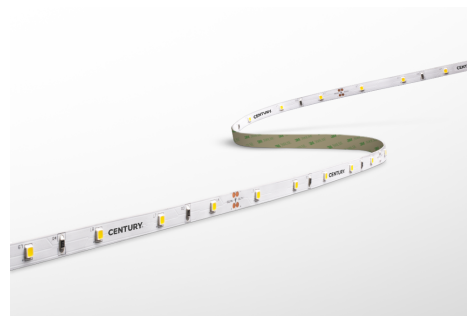

Objednací číslo: AC2-722440

**CENTURY ACCENTO LED pásek 5m 6W/m 4000K
24V**
TECHNICKÉ PARAMETRY

Příkon	35 W
Barva světla/Teplota chromatičnosti	4000 K
Příkon na metr	7 W/m
Svítivost na metr	700 lm/m
Svítivost	3500 lm
Délka	5000 mm
Výška	3 mm
Šířka	10 mm
Napětí	24-24 V
Napětí	DC
Životnost v hodinách	30000 h
Stupeň krytí	IP20
Hmotnost v KG	0,085 kg
Hmotnost včetně obalu v KG	0,128 kg
Stmívatelné	ANO
Úhel svícení	120 °
Věrnost podání barev (CRI/Ra)	>80
Energetická třída	F
Záruka	3 roky
Provozní teplota	-15 +40 °C
Senzor	NE
Solární panel	NE
Hořlavé podklady	ANO

POPIS PRODUKTU

Vyzkoušejte to nejlepší osvětlení pro vaše prostory s CENTURY LED páskem. S výkonem 30W a teplotou 4000K vám tento pásek poskytne krásné, příjemné a stmívatelné světlo s výkonem 2900lm. Flexibilní design tohoto světelného zdroje vám umožní snadno tvarovat světlo podle vašich potřeb. S délkou 5 metrů je ideální pro celkové osvětlení nábytku, kuchyňských linek a architektonických detailů. Lze stříhat každých 165mm.

CENTURY LED pásek je kvalitní a cenově dostupný výrobek od italského výrobce s dlouhou historií a pevným zázemím. Nabízí vynikající výkon a světelný zdroj, který vám poskytne extra nádech designu vaší výzdobě. Pokud potřebujete poradit s výběrem správného LED pásku, neváhejte kontaktovat našeho technika. Poradíme vám nejen s intenzitou a barvou světla, ale i s umístěním a kompletací do hliníkového profilu na jakémkoliv místě ve vašem prostoru.