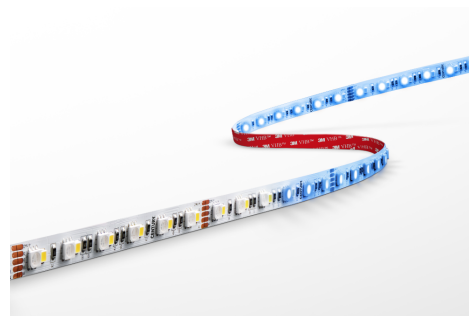

Objednací číslo: ACRGBW-196010

**CENTURY ACCENTO LED pásek 5m 17W/m
RGB+4000K 24V**

TECHNICKÉ PARAMETRY

Příkon	95 W
Barva světla/Teplota chromatičnosti	4000 K
RGB/RGBW	ANO
Příkon na metr	19 W/m
Svítivost na metr	2100 lm/m
Svítivost	10500 lm
Délka	10 mm
Výška	2 mm
Šířka	5000 mm
Napětí	24-24 V
Napětí	DC
Životnost v hodinách	30000 h
Stupeň krytí	IP20
Hmotnost v KG	0,125 kg
Hmotnost včetně obalu v KG	0,170 kg
Stmívatelné	ANO
Úhel svícení	120 °
Věrnost podání barev (CRI/Ra)	>90
Energetická třída	F
Záruka	3 roky
Provozní teplota	-15 +40 °C
Senzor	NE
Solární panel	NE
Hořlavé podklady	ANO

POPIS PRODUKTU

CENTURY LED pásek 17W RGB+W 4000K IP20 skvělou kombinací zastupuje dva pásy. Dlouhá životnost 50.000h a napětí 24V zaručuje téměř nezničitelnou výdrž pásku při použití kvalitního podkladu pro odvod tepla (hliník). Vhodné do dětských pokojů, nasvícení předmětů nebo do místností dle potřeby. Vynikající řešení pro celkové osvětlení nábytku, pod kuchyňské linky, lišt a pro osvětlení architektonických detailů.

Dodá extra nádech designu vaší výzdoby nebo prostoru. Tento LED pásek je vyroben od renomovaného italského výrobce CENTURY, což zajišťuje kvalitu a spolehlivost produktu.

K tomuto produktu je nutno dokoupit ovládací prvek:

[CTLSMA-ACRGBW](#) - trafo umožňující WIFI ovládání pásku přes mobilní aplikaci Tuya

[KIT-ACRGBW](#) - trafo s klasickým ovladače

Jestliže nevíte, jestli je pro Vás toto svítidlo vhodné, nebo si nevíte rady s výběrem, kontaktujte nás [zde](#):