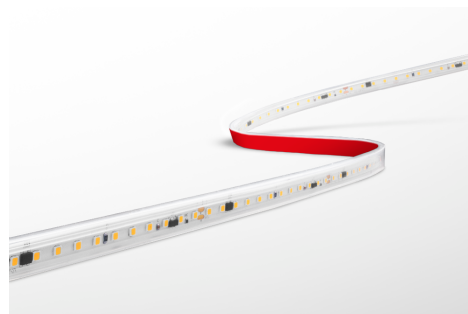

Objednací číslo: AC5230-1512030

**CENTURY ACCENTO LED pásek 5m 14W/m  
3000K 230V IP65 stmívatelný**

## TECHNICKÉ PARAMETRY

Příkon	70 W
Barva světla/Teplota chromatičnosti	3000 K
Příkon na metr	14 W/m
Svítivost na metr	1480 lm/m
Svítivost	7400 lm
Délka	5000 mm
Výška	5 mm
Šířka	12 mm
Napětí	220-240 V
Napětí	AC
Frekvence	50 Hz
Frekvence	60 Hz Hz
Životnost v hodinách	50000 h
Počet cyklů ON/OFF	25000
Stupeň krytí	IP65
Hmotnost v KG	0,340 kg
Hmotnost včetně obalu v KG	0,414 kg
Stmívatelné	ANO
Úhel svícení	120 °
Věrnost podání barev (CRI/Ra)	>80
Energetická třída	E
Záruka	2 roky
Provozní teplota	-15 +40 °C
Senzor	NE
Solární panel	NE
Miliampér	320 mA
Izolační třída	II
Hořlavé podklady	ANO

### Elegance a světelná flexibilita: CENTURY ACCENTO LED pásek 5 m v teplé bílé

LED pásek **CENTURY ACCENTO** představuje ideální řešení pro moderní i praktické osvětlení interiéru i exteriéru. Díky svému **flexibilnímu provedení** a délce 5 metrů snadno kopíruje linie nábytku, stropů nebo architektonických prvků. Teplé bílé světlo (3000K) navozuje příjemnou atmosféru, zatímco vysoké krytí **IP65** umožňuje použití i v náročnějších podmínkách, například v koupelnách či venkovních prostorech.

#### Technické specifikace v kostce:

- **Značka:** CENTURY – ověřená kvalita osvětlení
- **Typ:** LED pásek – flexibilní světelné řešení
- **Délka:** 5 m – ideální pro větší instalace bez napojování
- **Příkon:** 14 W/m – dobrý poměr výkonu a úspory
- **Barva světla:** 3000K – teplá bílá pro komfortní atmosféru
- **Napětí:** 230 V – přímé připojení do sítě
- **Krytí:** IP65 – vhodné i do vlhkého prostředí
- **Šířka:** 12 mm – standardní rozměr pro většinu profilů
- **Výška:** cca 5 mm – nenápadná instalace