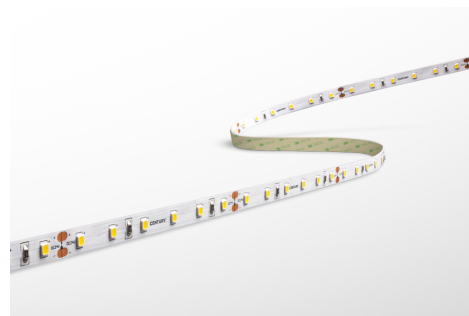

Objednací číslo: AC2-142460

**CENTURY ACCENTO LED pásek 5m 12W/m  
6000K 24V**
**TECHNICKÉ PARAMETRY**

<b>Příkon</b>	70 W
<b>Barva světla/Teplota chromatičnosti</b>	6000 K
<b>Příkon na metr</b>	14 W/m
<b>Svítivost na metr</b>	1500 lm/m
<b>Svítivost</b>	7500 lm
<b>Délka</b>	10 mm
<b>Výška</b>	3 mm
<b>Šířka</b>	5000 mm
<b>Napětí</b>	24-24 V
<b>Napětí</b>	DC
<b>Životnost v hodinách</b>	30000 h
<b>Stupeň krytí</b>	IP20
<b>Hmotnost v KG</b>	0,087 kg
<b>Hmotnost včetně obalu v KG</b>	0,132 kg
<b>Stmívatelné</b>	ANO
<b>Úhel svícení</b>	120 °
<b>Věrnost podání barev (CRI/Ra)</b>	>80
<b>Energetická třída</b>	F
<b>Záruka</b>	3 roky
<b>Provozní teplota</b>	-15 +40 °C
<b>Senzor</b>	NE
<b>Solární panel</b>	NE
<b>Hořlavé podklady</b>	ANO

**POPIS PRODUKTU**

Vyzkoušejte to nejlepší osvětlení pro vaše prostory s CENTURY LED páskem. S výkonem 60W a teplotou 6000K vám tento pásek poskytne krásné, příjemné a stmívatelné světlo s výkonem 6250lm. Flexibilní design tohoto světelného zdroje vám umožní snadno tvarovat světlo podle vašich potřeb. S délkou 5 metrů je ideální pro celkové osvětlení nábytku, kuchyňských linek a architektonických detailů. Lze stříhat každých 100mm.

CENTURY LED pásek je kvalitní a cenově dostupný výrobek od italského výrobce s dlouhou historií a pevným zázemím. Nabízí vynikající výkon a světelný zdroj, který vám poskytne extra nádech designu vaší výzdobě. Pokud potřebujete poradit s výběrem správného LED pásku, neváhejte kontaktovat našeho technika. Poradíme vám nejen s intenzitou a barvou světla, ale i s umístěním a kompletací do hliníkového profilu na jakémkoliv místě ve vašem prostoru.