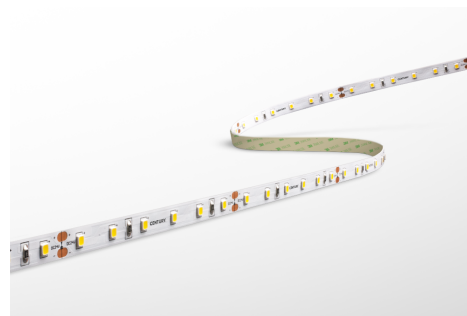

Objednací číslo: AC2-142460

**CENTURY ACCENTO LED pásek 5m 12W/m  
6000K 24V**
**TECHNICKÉ PARAMETRY**

<b>Příkon</b>	70 W
<b>Barva světla/Teplota chromatičnosti</b>	6000 K
<b>Příkon na metr</b>	14 W/m
<b>Svítivost na metr</b>	1500 lm/m
<b>Svítivost</b>	7500 lm
<b>Délka</b>	10 mm
<b>Výška</b>	3 mm
<b>Šířka</b>	5000 mm
<b>Napětí</b>	24-24 V
<b>Napětí</b>	DC
<b>Životnost v hodinách</b>	30000 h
<b>Stupeň krytí</b>	IP20
<b>Hmotnost v KG</b>	0,087 kg
<b>Hmotnost včetně obalu v KG</b>	0,132 kg
<b>Stmívatelné</b>	ANO
<b>Úhel svícení</b>	120 °
<b>Věrnost podání barev (CRI/Ra)</b>	nad 80
<b>Energetická třída</b>	F
<b>Záruka</b>	3 roky
<b>Provozní teplota</b>	-15 +40 °C
<b>Senzor</b>	NE
<b>Solární panel</b>	NE
<b>Hořlavé podklady</b>	ANO

**POPIS PRODUKTU**

Vyzkoušejte to nejlepší osvětlení pro vaše prostory s CENTURY LED páskem. S výkonem 60W a teplotou 6000K vám tento pásek poskytne krásné, příjemné a stmívatelné světlo s výkonem 6250lm. Flexibilní design tohoto světelného zdroje vám umožní snadno tvarovat světlo podle vašich potřeb. S délkou 5 metrů je ideální pro celkové osvětlení nábytku, kuchyňských linek a architektonických detailů. Lze stříhat každých 100mm.

CENTURY LED pásek je kvalitní a cenově dostupný výrobek od italského výrobce s dlouhou historií a pevným zámemím. Nabízí vynikající výkon a světelný zdroj, který vám poskytne extra nádech designu vaší výzdobě. Pokud potřebujete poradit s výběrem správného LED pásku, neváhejte kontaktovat našeho technika. Poradíme vám nejen s intenzitou a barvou světla, ale i s umístěním a kompletací do hliníkového profilu na jakémkoliv místě ve vašem prostoru.