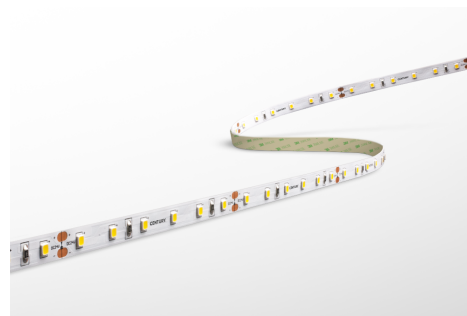

Objednací číslo: AC2-142440

**CENTURY ACCENTO LED pásek 5m 12W/m  
4000K 24V**
**TECHNICKÉ PARAMETRY**

<b>Příkon</b>	70 W
<b>Barva světla/Teplota chromatičnosti</b>	4000 K
<b>Příkon na metr</b>	14 W/m
<b>Svítivost na metr</b>	1500 lm/m
<b>Svítivost</b>	7500 lm
<b>Délka</b>	10 mm
<b>Výška</b>	3 mm
<b>Šířka</b>	5000 mm
<b>Napětí</b>	24-24 V
<b>Napětí</b>	DC
<b>Životnost v hodinách</b>	30000 h
<b>Stupeň krytí</b>	IP20
<b>Hmotnost v KG</b>	0,087 kg
<b>Hmotnost včetně obalu v KG</b>	0,132 kg
<b>Stmívatelné</b>	ANO
<b>Úhel svícení</b>	120 °
<b>Věrnost podání barev (CRI/Ra)</b>	>80
<b>Energetická třída</b>	F
<b>Záruka</b>	3 roky
<b>Provozní teplota</b>	-15 +40 °C
<b>Senzor</b>	NE
<b>Solární panel</b>	NE
<b>Hořlavé podklady</b>	ANO

**POPIS PRODUKTU**

Vyzkoušejte to nejlepší osvětlení pro vaše prostory s CENTURY LED páskem. S výkonem 60W a teplotou 4000K vám tento pásek poskytne krásné, příjemné a stmívatelné světlo s výkonem 6250lm. Flexibilní design tohoto světelného zdroje vám umožní snadno tvarovat světlo podle vašich potřeb. S délkou 5 metrů je ideální pro celkové osvětlení nábytku, kuchyňských linek a architektonických detailů. Lze stříhat každých 100mm.

CENTURY LED pásek je kvalitní a cenově dostupný výrobek od italského výrobce s dlouhou historií a pevným zámemím. Nabízí vynikající výkon a světelný zdroj, který vám poskytne extra nádech designu vaší výzdobě. Pokud potřebujete poradit s výběrem správného LED pásku, neváhejte kontaktovat našeho technika. Poradíme vám nejen s intenzitou a barvou světla, ale i s umístěním a kompletací do hliníkového profilu na jakémkoliv místě ve vašem prostoru.