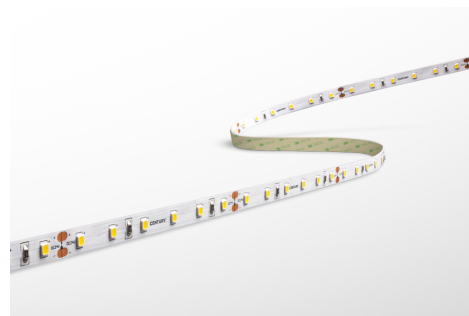

Objednací číslo: AC2-142440

**CENTURY ACCENTO LED pásek 5m 12W/m  
4000K 24V**
**TECHNICKÉ PARAMETRY**

|  |            |
|--|------------|
| <b>Příkon</b>                              | 70 W       |
| <b>Barva světla/Teplota chromatičnosti</b> | 4000 K     |
| <b>Příkon na metr</b>                      | 14 W/m     |
| <b>Svítivost na metr</b>                   | 1500 lm/m  |
| <b>Svítivost</b>                           | 7500 lm    |
| <b>Délka</b>                               | 10 mm      |
| <b>Výška</b>                               | 3 mm       |
| <b>Šířka</b>                               | 5000 mm    |
| <b>Napětí</b>                              | 24-24 V    |
| <b>Napětí</b>                              | DC         |
| <b>Životnost v hodinách</b>                | 30000 h    |
| <b>Stupeň krytí</b>                        | IP20       |
| <b>Hmotnost v KG</b>                       | 0,087 kg   |
| <b>Hmotnost včetně obalu v KG</b>          | 0,132 kg   |
| <b>Stmívatelné</b>                         | ANO        |
| <b>Úhel svícení</b>                        | 120 °      |
| <b>Věrnost podání barev (CRI/Ra)</b>       | >80        |
| <b>Energetická třída</b>                   | F          |
| <b>Záruka</b>                              | 3 roky     |
| <b>Provozní teplota</b>                    | -15 +40 °C |
| <b>Senzor</b>                              | NE         |
| <b>Solární panel</b>                       | NE         |
| <b>Hořlavé podklady</b>                    | ANO        |

**POPIS PRODUKTU**

Vyzkoušejte to nejlepší osvětlení pro vaše prostory s CENTURY LED páskem. S výkonem 60W a teplotou 4000K vám tento pásek poskytne krásné, příjemné a stmívatelné světlo s výkonem 6250lm. Flexibilní design tohoto světelného zdroje vám umožní snadno tvarovat světlo podle vašich potřeb. S délkou 5 metrů je ideální pro celkové osvětlení nábytku, kuchyňských linek a architektonických detailů. Lze stříhat každých 100mm.