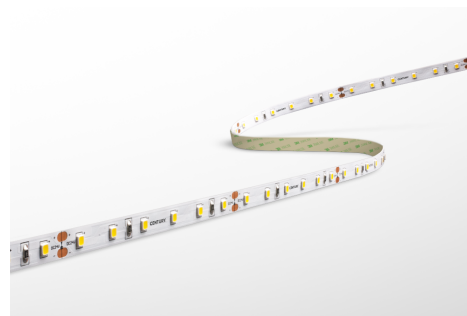

Objednací číslo: AC2-142440

**CENTURY ACCENTO LED pásek 5m 12W/m
4000K 24V**
TECHNICKÉ PARAMETRY

Příkon	70 W
Barva světla/Teplota chromatičnosti	4000 K
Příkon na metr	14 W/m
Svítivost na metr	1500 lm/m
Svítivost	7500 lm
Délka	10 mm
Výška	3 mm
Šířka	5000 mm
Napětí	24-24 V
Napětí	DC
Životnost v hodinách	30000 h
Stupeň krytí	IP20
Hmotnost v KG	0,087 kg
Hmotnost včetně obalu v KG	0,132 kg
Stmívatelné	ANO
Úhel svícení	120 °
Věrnost podání barev (CRI/Ra)	nad 80
Energetická třída	F
Záruka	3 roky
Provozní teplota	-15 +40 °C
Senzor	NE
Solární panel	NE
Hořlavé podklady	ANO

POPIS PRODUKTU

Vyzkoušejte to nejlepší osvětlení pro vaše prostory s CENTURY LED páskem. S výkonem 60W a teplotou 4000K vám tento pásek poskytne krásné, příjemné a stmívatelné světlo s výkonem 6250lm. Flexibilní design tohoto světelného zdroje vám umožní snadno tvarovat světlo podle vašich potřeb. S délkou 5 metrů je ideální pro celkové osvětlení nábytku, kuchyňských linek a architektonických detailů. Lze stříhat každých 100mm.

CENTURY LED pásek je kvalitní a cenově dostupný výrobek od italského výrobce s dlouhou historií a pevným zámemím. Nabízí vynikající výkon a světelný zdroj, který vám poskytne extra nádech designu vaší výzdobě. Pokud potřebujete poradit s výběrem správného LED pásku, neváhejte kontaktovat našeho technika. Poradíme vám nejen s intenzitou a barvou světla, ale i s umístěním a kompletací do hliníkového profilu na jakékoliv místo ve vašem prostoru.