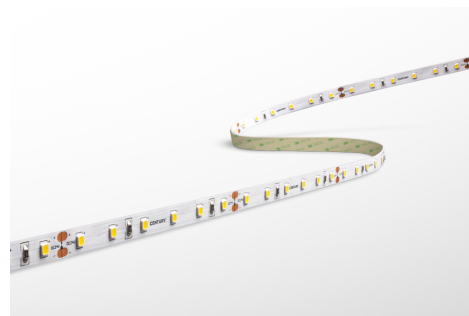

Objednací číslo: AC2-142430

**CENTURY ACCENTO LED pásek 5m 12W/m
3000K 24V**
TECHNICKÉ PARAMETRY

Příkon	70 W
Barva světla/Teplota chromatičnosti	3000 K
Příkon na metr	14 W/m
Svítivost na metr	1500 lm/m
Svítivost	7500 lm
Délka	5000 mm
Výška	3 mm
Šířka	10 mm
Napětí	24-24 V
Napětí	DC
Životnost v hodinách	30000 h
Stupeň krytí	IP20
Hmotnost v KG	0,087 kg
Hmotnost včetně obalu v KG	0,132 kg
Stmívatelné	ANO
Úhel svícení	120 °
Věrnost podání barev (CRI/Ra)	nad 80
Energetická třída	F
Záruka	3 roky
Provozní teplota	-15 +40 °C
Senzor	NE
Solární panel	NE
Hořlavé podklady	ANO

POPIS PRODUKTU

Vyzkoušejte to nejlepší osvětlení pro vaše prostory s CENTURY LED páskem. S výkonem 60W a teplotou 3000K vám tento pásek poskytne krásné, příjemné a stmívatelné světlo s výkonem 6250lm. Flexibilní design tohoto světelného zdroje vám umožní snadno tvarovat světlo podle vašich potřeb. S délkou 5 metrů je ideální pro celkové osvětlení nábytku, kuchyňských linek a architektonických detailů. Lze stříhat každých 100mm.

CENTURY LED pásek je kvalitní a cenově dostupný výrobek od italského výrobce s dlouhou historií a pevným zázemím. Nabízí vynikající výkon a světelný zdroj, který vám poskytne extra nádech designu vaší výzdobě. Pokud potřebujete poradit s výběrem správného LED pásku, neváhejte kontaktovat našeho technika. Poradíme vám nejen s intenzitou a barvou světla, ale i s umístěním a kompletací do hliníkového profilu na jakémkoliv místě ve vašem prostoru.