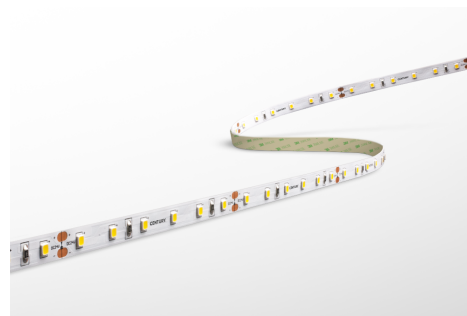

Objednací číslo: AC2-142430

**CENTURY ACCENTO LED pásek 5m 12W/m
3000K 24V**
TECHNICKÉ PARAMETRY

Příkon	70 W
Barva světla/Teplota chromatičnosti	3000 K
Příkon na metr	14 W/m
Svítivost na metr	1500 lm/m
Svítivost	7500 lm
Délka	5000 mm
Výška	3 mm
Šířka	10 mm
Napětí	24-24 V
Napětí	DC
Životnost v hodinách	30000 h
Stupeň krytí	IP20
Hmotnost v KG	0,087 kg
Hmotnost včetně obalu v KG	0,132 kg
Stmívatelné	ANO
Úhel svícení	120 °
Věrnost podání barev (CRI/Ra)	nad 80
Energetická třída	F
Záruka	3 roky
Provozní teplota	-15 +40 °C
Senzor	NE
Solární panel	NE
Hořlavé podklady	ANO

POPIS PRODUKTU

Vyzkoušejte to nejlepší osvětlení pro vaše prostory s CENTURY LED páskem. S výkonem 60W a teplotou 3000K vám tento pásek poskytne krásné, příjemné a stmívatelné světlo s výkonem 6250lm. Flexibilní design tohoto světelného zdroje vám umožní snadno tvarovat světlo podle vašich potřeb. S délkou 5 metrů je ideální pro celkové osvětlení nábytku, kuchyňských linek a architektonických detailů. Lze stříhat každých 100mm.

CENTURY LED pásek je kvalitní a cenově dostupný výrobek od italského výrobce s dlouhou historií a pevným zázemím. Nabízí vynikající výkon a světelný zdroj, který vám poskytne extra nádech designu vaší výzdobě. Pokud potřebujete poradit s výběrem správného LED pásku, neváhejte kontaktovat našeho technika. Poradíme vám nejen s intenzitou a barvou světla, ale i s umístěním a kompletací do hliníkového profilu na jakémkoliv místě ve vašem prostoru.