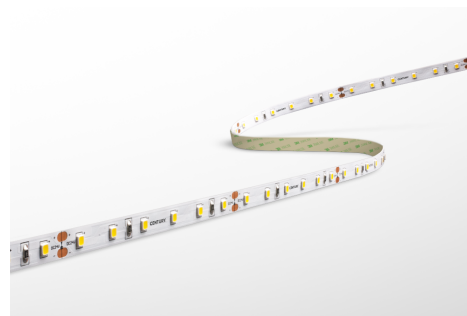

Objednací číslo: AC2-142430

**CENTURY ACCENTO LED pásek 5m 12W/m  
3000K 24V**
**TECHNICKÉ PARAMETRY**

<b>Příkon</b>	70 W
<b>Barva světla/Teplota chromatičnosti</b>	3000 K
<b>Příkon na metr</b>	14 W/m
<b>Svítivost na metr</b>	1500 lm/m
<b>Svítivost</b>	7500 lm
<b>Délka</b>	10 mm
<b>Výška</b>	3 mm
<b>Šířka</b>	5000 mm
<b>Napětí</b>	24-24 V
<b>Napětí</b>	DC
<b>Životnost v hodinách</b>	30000 h
<b>Stupeň krytí</b>	IP20
<b>Hmotnost v KG</b>	0,087 kg
<b>Hmotnost včetně obalu v KG</b>	0,132 kg
<b>Stmívatelné</b>	ANO
<b>Úhel svícení</b>	120 °
<b>Věrnost podání barev (CRI/Ra)</b>	>80
<b>Energetická třída</b>	F
<b>Záruka</b>	3 roky
<b>Provozní teplota</b>	-15 +40 °C
<b>Senzor</b>	NE
<b>Solární panel</b>	NE
<b>Hořlavé podklady</b>	ANO

**POPIS PRODUKTU**

Vyzkoušejte to nejlepší osvětlení pro vaše prostory s CENTURY LED páskem. S výkonem 60W a teplotou 3000K vám tento pásek poskytne krásné, příjemné a stmívatelné světlo s výkonem 6250lm. Flexibilní design tohoto světelného zdroje vám umožní snadno tvarovat světlo podle vašich potřeb. S délkou 5 metrů je ideální pro celkové osvětlení nábytku, kuchyňských linek a architektonických detailů. Lze stříhat každých 100mm.

CENTURY LED pásek je kvalitní a cenově dostupný výrobek od italského výrobce s dlouhou historií a pevným zámemím. Nabízí vynikající výkon a světelný zdroj, který vám poskytne extra nádech designu vaší výzdobě. Pokud potřebujete poradit s výběrem správného LED pásku, neváhejte kontaktovat našeho technika. Poradíme vám nejen s intenzitou a barvou světla, ale i s umístěním a kompletací do hliníkového profilu na jakémkoliv místě ve vašem prostoru.