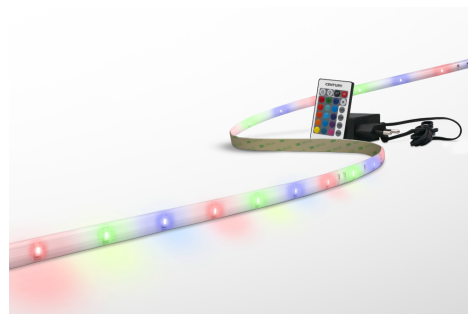

Objednací číslo: ACRBL-486010

**CENTURY ACCENTO KIT LED pásek 3m 4,8W/m
RGB vč. driveru a ovladače**

TECHNICKÉ PARAMETRY

Příkon	14 W
RGB/RGBW	ANO
Příkon na metr	5 W/m
Délka	8 mm
Výška	2 mm
Šířka	3000 mm
Napětí	100-240 V
Napětí	AC
Životnost v hodinách	50000 h
Stupeň krytí	IP20
Hmotnost v KG	0,209 kg
Hmotnost včetně obalu v KG	0,291 kg
Stmívatelné	ANO
Úhel svícení	120 °
Věrnost podání barev (CRI/Ra)	nad 80
Záruka	2 roky
Provozní teplota	-20 +40 °C
Senzor	NE
Solární panel	NE
Miliampér	100 mA
Izolační třída	II
Hořlavé podklady	ANO

POPIS PRODUKTU

CENTURY LED zdroj 14,4W RGB IP20 je kvalitní a flexibilní LED pásek, který může dodat extra nádech designu vaší výzdoby nebo prostoru. Tento LED pásek je vyroben od renomovaného italského výrobce CENTURY, což zajišťuje kvalitu a spolehlivost produktu.

Jeho výhodou je, že je stmívatelný a nabízí verzi RGB, která umožňuje přidání krásných barevných odstínů k vaší výzdobě. S délkou 3 metrů je ideální pro vnitřní prostory, jako jsou kuchyně, obývací pokoje nebo kanceláře.

Díky své flexibilitě lze tento LED pásek použít k vytvoření různých tvarů, což zajišťuje maximální flexibilitu pro vaše dekorativní projekty. Navíc s jednoduchým a snadným použitím, včetně napájecího traťu do zásuvky a dálkového ovladače.