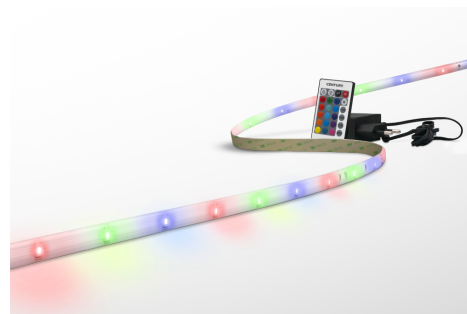

**Objednací číslo: ACRBL-486010**

**CENTURY ACCENTO KIT LED pásek 3m 4,8W/m  
RGB vč. driveru a ovladače**

**TECHNICKÉ PARAMETRY**

<b>Příkon</b>	14 W
<b>RGB/RGBW</b>	ANO
<b>Příkon na metr</b>	5 W/m
<b>Délka</b>	8 mm
<b>Výška</b>	2 mm
<b>Šířka</b>	3000 mm
<b>Napětí</b>	100-240 V
<b>Napětí</b>	AC
<b>Životnost v hodinách</b>	50000 h
<b>Stupeň krytí</b>	IP20
<b>Hmotnost v KG</b>	0,209 kg
<b>Hmotnost včetně obalu v KG</b>	0,291 kg
<b>Úhel svícení</b>	120 °
<b>Věrnost podání barev (CRI/Ra)</b>	>80
<b>Záruka</b>	2 roky
<b>Provozní teplota</b>	-20 +40 °C
<b>Senzor</b>	NE
<b>Solární panel</b>	NE
<b>Miliampér</b>	100 mA
<b>Izolační třída</b>	II
<b>Hořlavé podklady</b>	ANO

**POPIS PRODUKTU**

CENTURY LED zdroj 14,4W RGB IP20 je kvalitní a flexibilní LED pásek, který může dodat extra nádech designu vaší výzdoby nebo prostoru. Tento LED pásek je vyroben od renomovaného italského výrobce CENTURY, což zajišťuje kvalitu a spolehlivost produktu.

Jeho výhodou je, že je stmívatelný a nabízí verzi RGB, která umožňuje přidání krásných barevných odstínů k vaší výzdobě. S délkou 3 metrů je ideální pro vnitřní prostory, jako jsou kuchyně, obývací pokoje nebo kanceláře. Díky své flexibilitě lze tento LED pásek použít k vytvoření různých tvarů, což zajišťuje maximální flexibilitu pro vaše dekorativní projekty. Navíc s jednoduchým a snadným použitím, včetně napájecího traťu do zásuvky a dálkového ovladače.