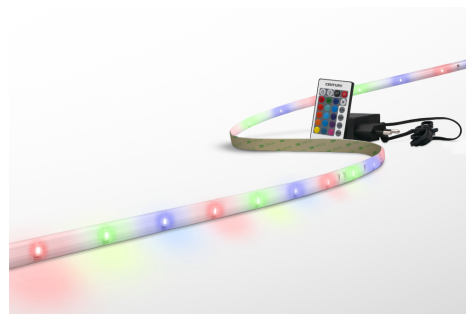

## TECHNICKÉ PARAMETRY

Příkon	14 W
RGB/RGBW	ANO
Příkon na metr	5 W/m
Délka	8 mm
Výška	2 mm
Šířka	3000 mm
Napětí	100-240 V
Napětí	AC
Životnost v hodinách	50000 h
Stupeň krytí	IP20
Hmotnost v KG	0,209 kg
Hmotnost včetně obalu v KG	0,291 kg
Stmívatelné	ANO
Úhel svícení	120 °
Věrnost podání barev (CRI/Ra)	>80
Záruka	2 roky
Provozní teplota	-20 +40 °C
Senzor	NE
Solární panel	NE
Miliampér	100 mA
Izolační třída	II
Hořlavé podklady	ANO

## POPIS PRODUKTU

CENTURY LED zdroj 14,4W RGB IP20 je kvalitní a flexibilní LED pásek, který může dodat extra nádech designu vaší výzdoby nebo prostoru. Tento LED pásek je vyroben od renomovaného italského výrobce CENTURY, což zajišťuje kvalitu a spolehlivost produktu.

Jeho výhodou je, že je stmívatelný a nabízí verzi RGB, která umožňuje přidání krásných barevných odstínů k vaší výzdobě. S délkou 3 metrů je ideální pro vnitřní prostory, jako jsou kuchyně, obývací pokoje nebo kanceláře.

Díky své flexibilitě lze tento LED pásek použít k vytvoření různých tvarů, což zajišťuje maximální flexibilitu pro vaše dekorativní projekty. Navíc s jednoduchým a snadným použitím, včetně napájecího traťu do zásuvky a dálkového ovladače.