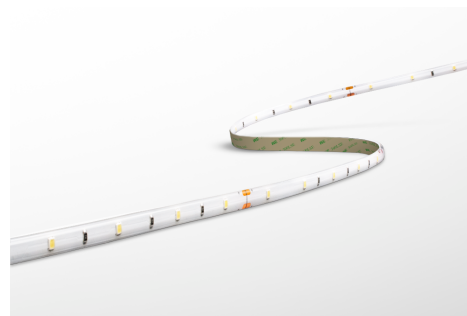

Objednací číslo: ACBL-486030

**CENTURY ACCENTO KIT LED pásek 3m 4,8W/m
3000K vč. driveru****TECHNICKÉ PARAMETRY**

Příkon	14 W
Barva světla/Teplota chromatičnosti	3000 K
Příkon na metr	5 W/m
Svítivost na metr	420 lm/m
Svítivost	1260 lm
Délka	8 mm
Výška	3 mm
Šířka	3000 mm
Napětí	100-240 V
Napětí	AC
Životnost v hodinách	50000 h
Stupeň krytí	IP20
Hmotnost v KG	0,096 kg
Hmotnost včetně obalu v KG	0,298 kg
Stmívatelné	NE
Úhel svícení	120 °
Věrnost podání barev (CRI/Ra)	>80
Energetická třída	F
Záruka	2 roky
Provozní teplota	-15 +40 °C
Senzor	NE
Solární panel	NE
Miliampér	100 mA
Izolační třída	II
Hořlavé podklady	ANO

**POPIS PRODUKTU**

CENTURY LED zdroj 14,4W 3000K IP20 je kvalitní a flexibilní LED pásek, který může dodat extra nádech designu vaší výzdoby nebo prostoru. Tento LED pásek je vyroben od renomovaného italského výrobce CENTURY, což zajišťuje kvalitu a spolehlivost produktu.

S délkou 3 metrů je ideální pro vnitřní prostory, jako jsou kuchyně, obývací pokoje nebo kanceláře. Díky své flexibilitě lze tento LED pásek použít k vytvoření různých tvarů, což zajišťuje maximální flexibilitu pro vaše dekorativní projekty. Navíc s jednoduchým a snadným použitím, včetně napájecího traťu do zásuvky. Jestliže nevíte, jestli je pro Vás toto svítidlo vhodné, nebo si nevíte rady s výběrem, kontaktujte nás [zde](#):