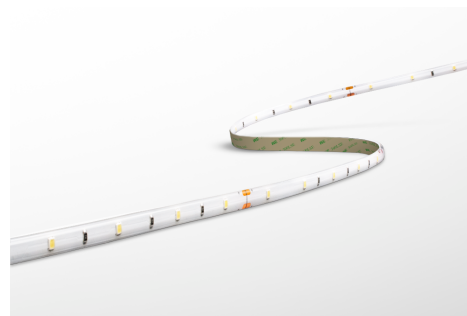

Objednací číslo: ACBL-486030

**CENTURY ACCENTO KIT LED pásek 3m 4,8W/m  
3000K vč. driveru****TECHNICKÉ PARAMETRY**

<b>Příkon</b>	14 W
<b>Barva světla/Teplota chromatičnosti</b>	3000 K
<b>Příkon na metr</b>	5 W/m
<b>Svítivost na metr</b>	420 lm/m
<b>Svítivost</b>	1260 lm
<b>Délka</b>	8 mm
<b>Výška</b>	3 mm
<b>Šířka</b>	3000 mm
<b>Napětí</b>	100-240 V
<b>Napětí</b>	AC
<b>Životnost v hodinách</b>	50000 h
<b>Stupeň krytí</b>	IP20
<b>Hmotnost v KG</b>	0,096 kg
<b>Hmotnost včetně obalu v KG</b>	0,298 kg
<b>Stmívatelné</b>	NE
<b>Úhel svícení</b>	120 °
<b>Věrnost podání barev (CRI/Ra)</b>	>80
<b>Energetická třída</b>	F
<b>Záruka</b>	2 roky
<b>Provozní teplota</b>	-15 +40 °C
<b>Senzor</b>	NE
<b>Solární panel</b>	NE
<b>Miliampér</b>	100 mA
<b>Izolační třída</b>	II
<b>Hořlavé podklady</b>	ANO

**POPIS PRODUKTU**

CENTURY LED zdroj 14,4W 3000K IP20 je kvalitní a flexibilní LED pásek, který může dodat extra nádech designu vaší výzdoby nebo prostoru. Tento LED pásek je vyroben od renomovaného italského výrobce CENTURY, což zajišťuje kvalitu a spolehlivost produktu.

S délkou 3 metrů je ideální pro vnitřní prostory, jako jsou kuchyně, obývací pokoje nebo kanceláře. Díky své flexibilitě lze tento LED pásek použít k vytvoření různých tvarů, což zajišťuje maximální flexibilitu pro vaše dekorativní projekty. Navíc s jednoduchým a snadným použitím, včetně napájecího traťu do zásuvky. Jestliže nevíte, jestli je pro Vás toto svítidlo vhodné, nebo si nevíte rady s výběrem, kontaktujte nás [zde](https://www.48hodin.cz/kontakty/a-2/):