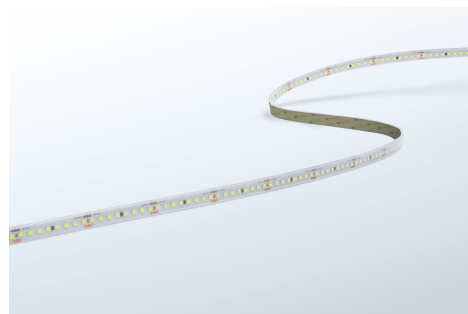

Objednací číslo: ACFF-1412855

**Century ACCENTO FOOD 14W/m 2100lm/m  
5.700K 120° IP65 na ryby**

**TECHNICKÉ PARAMETRY**

<b>Příkon</b>	70 W
<b>Barva světla/Teplota chromatičnosti</b>	5700 K
<b>Příkon na metr</b>	14 W/m
<b>Svítivost na metr</b>	2100 lm/m
<b>Svítivost</b>	10500 lm
<b>Délka</b>	5000 mm
<b>Výška</b>	4 mm
<b>Šířka</b>	12 mm
<b>Napětí</b>	24-24 V
<b>Napětí</b>	DC
<b>Životnost v hodinách</b>	30000 h
<b>Stupeň krytí</b>	IP65
<b>Hmotnost v KG</b>	0,110 kg
<b>Hmotnost včetně obalu v KG</b>	0,000 kg
<b>Stmívatelné</b>	ANO
<b>Úhel svícení</b>	120 °
<b>Věrnost podání barev (CRI/Ra)</b>	>80
<b>Energetická třída</b>	D
<b>Záruka</b>	3 roky
<b>Provozní teplota</b>	-15 +40 °C
<b>Senzor</b>	NE
<b>Solární panel</b>	NE
<b>Hořlavé podklady</b>	ANO

### LED pásek pro dokonalou prezentaci ryb: Century ACCENTO FOOD

Profesionální LED pásek **Century ACCENTO FOOD** je navržen tak, aby posunul prezentaci čerstvých potravin na zcela novou úroveň. Díky speciálně vyvinutému světelnému spektru zvýrazňuje přirozené barvy ryb a dalších produktů, čímž zvyšuje jejich vizuální atraktivitu a podporuje prodej. Elegantní a flexibilní provedení umožňuje snadnou instalaci do chladicích vitrín i prodejních pultů, kde vytvoří příjemné a přirozené osvětlení.

#### Technické specifikace v kostce:

- ✓ **Značka:** Century - ověřená kvalita pro profesionální použití
- ✓ **Příkon:** 14 W/m - ideální poměr výkonu a spotřeby
- ✓ **Světelný tok:** 2100 lm/m - silné a rovnoměrné osvětlení
- ✓ **Teplota chromatičnosti:** 5700 K - studené bílé světlo pro zvýraznění detailů
- ✓ **Úhel svitu:** 120° - široké pokrytí plochy
- ✓ **Krytí:** IP65 - ochrana proti vlhkosti a prachu
- ✓ **Rozměry:** 12 x 4 mm - kompaktní řešení pro nenápadnou instalaci
- ✓ **Délka:** 5 m - vhodné pro větší instalace bez napojování