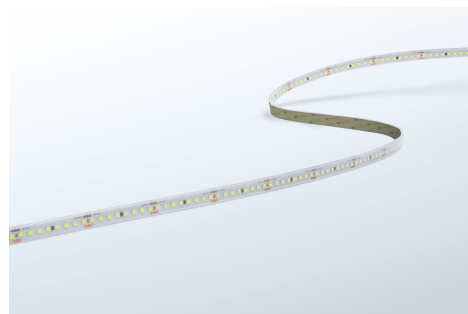

Objednací číslo: ACFF-1412855

**Century ACCENTO FOOD 14W/m 2100lm/m
5.700K 120° IP65 na ryby**

TECHNICKÉ PARAMETRY

Příkon	70 W
Barva světla/Teplota chromatičnosti	5700 K
Příkon na metr	14 W/m
Svítivost na metr	2100 lm/m
Svítivost	10500 lm
Délka	5000 mm
Výška	4 mm
Šířka	12 mm
Napětí	24-24 V
Napětí	DC
Životnost v hodinách	30000 h
Stupeň krytí	IP65
Hmotnost v KG	0,110 kg
Hmotnost včetně obalu v KG	0,000 kg
Stmívatelné	ANO
Úhel svícení	120 °
Věrnost podání barev (CRI/Ra)	nad 80
Energetická třída	D
Záruka	3 roky
Provozní teplota	-15 +40 °C
Senzor	NE
Solární panel	NE
Hořlavé podklady	ANO

POPIS PRODUKTU

LED pásek pro dokonalou prezentaci ryb: Century ACCENTO FOOD

Profesionální LED pásek **Century ACCENTO FOOD** je navržen tak, aby posunul prezentaci čerstvých potravin na zcela novou úroveň. Díky speciálně vyvinutému světelnému spektru zvýrazňuje přirozené barvy ryb a dalších produktů, čímž zvyšuje jejich vizuální atraktivitu a podporuje prodej. Elegantní a flexibilní provedení umožňuje snadnou instalaci do chladicích vitrín i prodejních pultů, kde vytvoří příjemné a přirozené osvětlení.

Proč si vybrat právě tento produkt:

- ✓ **Speciální spektrum pro ryby** - podtrhuje čerstvost a přirozené odstíny
- ✓ **Vysoký světelný výkon** - až 2100 lm/m pro maximální viditelnost
- ✓ **Odolnost IP65** - vhodné i do vlhkého a náročného prostředí
- ✓ **Flexibilní konstrukce** - snadné přizpůsobení jakémukoliv prostoru

- ✓ **Značka:** Century - ověřená kvalita pro profesionální použití
- ✓ **Příkon:** 14 W/m - ideální poměr výkonu a spotřeby
- ✓ **Světelný tok:** 2100 lm/m - silné a rovnoměrné osvětlení
- ✓ **Teplota chromatičnosti:** 5700 K - studené bílé světlo pro zvýraznění detailů
- ✓ **Úhel svitu:** 120° - široké pokrytí plochy
- ✓ **Krytí:** IP65 - ochrana proti vlhkosti a prachu
- ✓ **Rozměry:** 12 x 4 mm - kompaktní řešení pro nenápadnou instalaci
- ✓ **Délka:** 5 m - vhodné pro větší instalace bez napojování