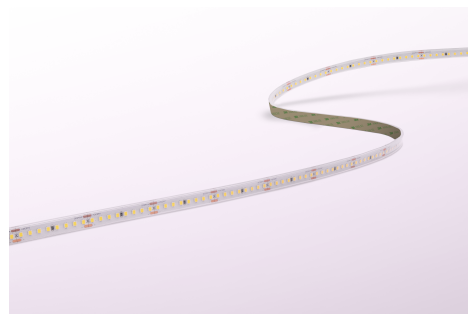

Objednací číslo: ACFM-1412836

**Century ACCENTO FOOD 14W/m 1700lm/m  
4.300K 120° IP65 na čerstvé maso**

**TECHNICKÉ PARAMETRY**

<b>Příkon</b>	70 W
<b>Barva světla/Teplota chromatičnosti</b>	4300 K
<b>Příkon na metr</b>	14 W/m
<b>Svítivost na metr</b>	1700 lm/m
<b>Svítivost</b>	8500 lm
<b>Délka</b>	5000 mm
<b>Výška</b>	4 mm
<b>Šířka</b>	12 mm
<b>Napětí</b>	24-24 V
<b>Napětí</b>	DC
<b>Životnost v hodinách</b>	30000 h
<b>Stupeň krytí</b>	IP65
<b>Hmotnost v KG</b>	0,110 kg
<b>Hmotnost včetně obalu v KG</b>	0,000 kg
<b>Stmívatelné</b>	ANO
<b>Úhel svícení</b>	120 °
<b>Věrnost podání barev (CRI/Ra)</b>	nad 80
<b>Energetická třída</b>	E
<b>Záruka</b>	3 roky
<b>Provozní teplota</b>	-15 +40 °C
<b>Senzor</b>	NE
<b>Solární panel</b>	NE
<b>Hořlavé podklady</b>	ANO

### Profesionální osvětlení pro čerstvé potraviny: LED pásek Century ACCENTO FOOD

LED pásek **Century ACCENTO FOOD** je navržen speciálně pro prostředí prodeje čerstvých potravin, kde hraje vzhled zásadní roli. Díky unikátnímu spektru světla dokáže zvýraznit přirozené barvy masa, ryb i pečiva a dodat jim svěží, lákavý vzhled. Kombinace vysokého výkonu, kvalitního zpracování a odolnosti IP65 z něj dělá ideální řešení pro profesionální použití v gastronomii a retailu.

#### Technické specifikace v kostce:

- **Značka:** Century - ověřená kvalita pro profesionální použití
- **Příkon:** 14 W/m - vyvážený poměr výkonu a spotřeby
- **Světelný tok:** 1700 lm/m - silné a rovnoměrné osvětlení
- **Teplota chromatičnosti:** 4300 K - ideální pro zvýraznění masa
- **Úhel svitu:** 120° - široké pokrytí plochy
- **Krytí:** IP65 - ochrana proti vlhkosti a prachu
- **Rozměry:** 12 mm (šířka) × 4 mm (výška) - kompaktní řešení
- **Délka:** 5 m - vhodné pro delší instalace