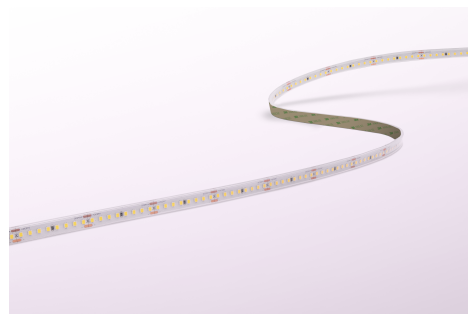

Objednací číslo: ACFM-1412836

**Century ACCENTO FOOD 14W/m 1700lm/m
4.300K 120° IP65 na čerstvé maso**

TECHNICKÉ PARAMETRY

Příkon	70 W
Barva světla/Teplota chromatičnosti	4300 K
Příkon na metr	14 W/m
Svítivost na metr	1700 lm/m
Svítivost	8500 lm
Délka	5000 mm
Výška	4 mm
Šířka	12 mm
Napětí	24-24 V
Napětí	DC
Životnost v hodinách	30000 h
Stupeň krytí	IP65
Hmotnost v KG	0,110 kg
Hmotnost včetně obalu v KG	0,000 kg
Stmívatelné	ANO
Úhel svícení	120 °
Věrnost podání barev (CRI/Ra)	>80
Energetická třída	E
Záruka	3 roky
Provozní teplota	-15 +40 °C
Senzor	NE
Solární panel	NE
Hořlavé podklady	ANO

POPIS PRODUKTU

Profesionální osvětlení pro čerstvé potraviny: LED pásek Century ACCENTO FOOD

LED pásek **Century ACCENTO FOOD** je navržen speciálně pro prostředí prodeje čerstvých potravin, kde hraje vzhled zásadní roli. Díky unikátnímu spektru světla dokáže zvýraznit přirozené barvy masa, ryb i pečiva a dodat jim svěží, lákavý vzhled. Kombinace vysokého výkonu, kvalitního zpracování a odolnosti IP65 z něj dělá ideální řešení pro profesionální použití v gastronomii a retailu.

Proč si vybrat právě tento produkt:

- **Speciální světelné spektrum** – zvýrazňuje čerstvost a barvy potravin
- **Vysoký výkon 1700 lm/m** – perfektní viditelnost i v intenzivním provozu
- **Odolnost IP65** – vhodné do vlhkého a náročného prostředí
- **Úzký profil 12 mm** – snadná instalace do vitrín a pultů
- **Flexibilní provedení** – přizpůsobí se různým tvarům a aplikacím

Technické specifikace v kostce:

- **Značka:** Century – ověřená kvalita pro profesionální použití
- **Příkon:** 14 W/m – vyvážený poměr výkonu a spotřeby
- **Světelný tok:** 1700 lm/m – silné a rovnoměrné osvětlení
- **Teplota chromatičnosti:** 4300 K – ideální pro zvýraznění masa
- **Úhel svitu:** 120° – široké pokrytí plochy
- **Krytí:** IP65 – ochrana proti vlhkosti a prachu
- **Rozměry:** 12 mm (šířka) × 4 mm (výška) – kompaktní řešení
- **Délka:** 5 m – vhodné pro delší instalace