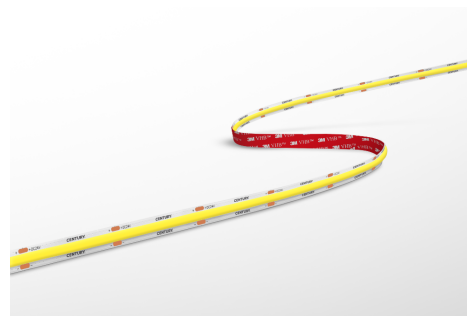

Objednací číslo: ACOB-1451240

**CENTURY ACCENTO COB LED pásek 5m 14W/m
4000K 24V RA90 stmívatelný**

TECHNICKÉ PARAMETRY

Příkon	70 W
Barva světla/Teplota chromatičnosti	4000 K
Příkon na metr	14 W/m
Svítivost na metr	1450 lm/m
Svítivost	7250 lm
Délka	10 mm
Výška	2 mm
Šířka	5000 mm
Napětí	24-24 V
Napětí	DC
Životnost v hodinách	25000 h
Stupeň krytí	IP20
Hmotnost v KG	0,110 kg
Hmotnost včetně obalu v KG	0,131 kg
Stmívatelné	ANO
Úhel svícení	120 °
Věrnost podání barev (CRI/Ra)	nad 90
Energetická třída	F
Záruka	2 roky
Provozní teplota	-15 +40 °C
Senzor	NE
Solární panel	NE
Hořlavé podklady	ANO

POPIS PRODUKTU

Zažijte dokonalou atmosféru s CENTURY LED páskem ACCENTO COB - ACOB-1451240. COB LED pásek bez svítivých bodů. Tento pásek je nejen zářivým prvkem osvětlení, ale také přináší do vašeho prostoru italskou eleganci a kvalitu od renomované značky CENTURY.

S jeho 4000K teplotou světla a vysokým barevným podáním (CRI 90) získáváte nejen jasné osvětlení, ale také přesné reprodukce barev, což dodává vašemu prostoru útulnou a teplou atmosféru. Přidejte do svého interiéru něco navíc - CENTURY LED pásek je stmívatelný. Výhodou tohoto LED pásku je nejen jeho výkon 14 W/m, ale také pevné zázemí italského výrobce CENTURY.