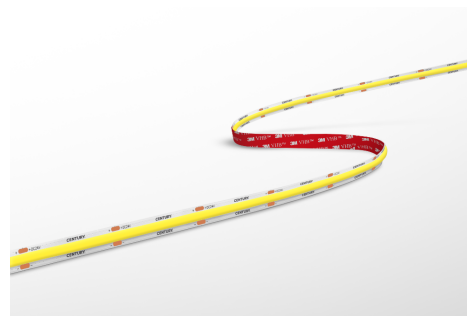

Objednací číslo: ACOB-1451240

**CENTURY ACCENTO COB LED pásek 5m 14W/m
4000K 24V RA90 stmívatelný**

TECHNICKÉ PARAMETRY

Příkon	70 W
Barva světla/Teplota chromatičnosti	4000 K
Příkon na metr	14 W/m
Svítivost na metr	1450 lm/m
Svítivost	7250 lm
Délka	10 mm
Výška	2 mm
Šířka	5000 mm
Napětí	24-24 V
Napětí	DC
Životnost v hodinách	25000 h
Stupeň krytí	IP20
Hmotnost v KG	0,110 kg
Hmotnost včetně obalu v KG	0,131 kg
Stmívatelné	ANO
Úhel svícení	120 °
Věrnost podání barev (CRI/Ra)	>90
Energetická třída	F
Záruka	2 roky
Provozní teplota	-15 +40 °C
Senzor	NE
Solární panel	NE
Hořlavé podklady	ANO

POPIS PRODUKTU

Zažijte dokonalou atmosféru s CENTURY LED páskem ACCENTO COB - ACOB-1451240. COB LED pásek bez svítivých bodů. Tento pásek je nejen zářivým prvkem osvětlení, ale také přináší do vašeho prostoru italskou eleganci a kvalitu od renomované značky CENTURY.

S jeho 4000K teplotou světla a vysokým barevným podáním (CRI 90) získáváte nejen jasné osvětlení, ale také přesné reprodukce barev, což dodává vašemu prostoru útulnou a teplou atmosféru. Přidejte do svého interiéru něco navíc - CENTURY LED pásek je stmívatelný. Výhodou tohoto LED pásku je nejen jeho výkon 14 W/m, ale také pevné zázemí italského výrobce CENTURY.