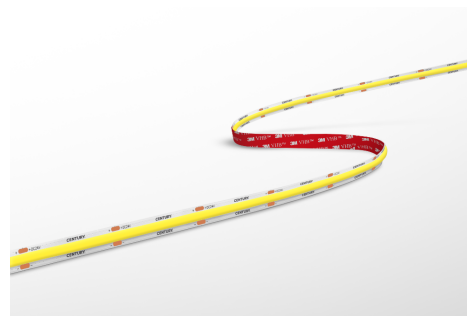

Objednací číslo: ACOB-1451227

**CENTURY ACCENTO COB LED pásek 5m 14W/m
2700K 24V RA90 stmívatelný**

TECHNICKÉ PARAMETRY

Příkon	70 W
Barva světla/Teplota chromatičnosti	2700 K
Příkon na metr	14 W/m
Svítivost na metr	1350 lm/m
Svítivost	6750 lm
Délka	10 mm
Výška	2 mm
Šířka	5000 mm
Napětí	24-24 V
Napětí	DC
Životnost v hodinách	25000 h
Stupeň krytí	IP20
Hmotnost v KG	0,110 kg
Hmotnost včetně obalu v KG	0,131 kg
Stmívatelné	ANO
Úhel svícení	120 °
Věrnost podání barev (CRI/Ra)	nad 90
Energetická třída	F
Záruka	2 roky
Provozní teplota	-15 +40 °C
Senzor	NE
Solární panel	NE
Hořlavé podklady	ANO

POPIS PRODUKTU

Zažijte dokonalou atmosféru s CENTURY LED páskem ACCENTO COB - ACOB-1451227. COB LED pásek bez svítivých bodů. Tento pásek je nejen zářivým prvkem osvětlení, ale také přináší do vašeho prostoru italskou eleganci a kvalitu od renomované značky CENTURY.

S jeho 2700K teplotou světla a vysokým barevným podáním (CRI 90) získáváte nejen jasné osvětlení, ale také přesné reprodukce barev, což dodává vašemu prostoru útulnou a teplou atmosféru. Přidejte do svého interiéru něco navíc - CENTURY LED pásek je stmívatelný. Výhodou tohoto LED pásku je nejen jeho výkon 14 W/m, ale také pevné zázemí italského výrobce CENTURY.