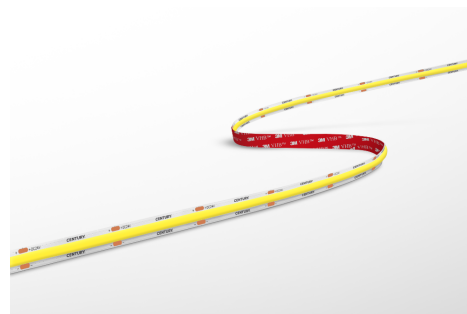

Objednací číslo: ACOB-1451227

**CENTURY ACCENTO COB LED pásek 5m 14W/m  
2700K 24V RA90 stmívatelný**

## TECHNICKÉ PARAMETRY

Příkon	70 W
Barva světla/Teplota chromatičnosti	2700 K
Příkon na metr	14 W/m
Svítivost na metr	1350 lm/m
Svítivost	6750 lm
Délka	10 mm
Výška	2 mm
Šířka	5000 mm
Napětí	24-24 V
Napětí	DC
Životnost v hodinách	25000 h
Stupeň krytí	IP20
Hmotnost v KG	0,110 kg
Hmotnost včetně obalu v KG	0,131 kg
Úhel svícení	120 °
Věrnost podání barev (CRI/Ra)	>90
Energetická třída	F
Záruka	2 roky
Provozní teplota	-15 +40 °C
Senzor	NE
Solární panel	NE
Hořlavé podklady	ANO

## POPIS PRODUKTU

Zažijte dokonalou atmosféru s CENTURY LED páskem ACCENTO COB - ACOB-1451227. COB LED pásek bez svítivých bodů. Tento pásek je nejen zářivým prvkem osvětlení, ale také přináší do vašeho prostoru italskou eleganci a kvalitu od renomované značky CENTURY.

S jeho 2700K teplotou světla a vysokým barevným podáním (CRI 90) získáváte nejen jasné osvětlení, ale také přesné reprodukce barev, což dodává vašemu prostoru útulnou a teplou atmosféru. Přidejte do svého interiéru něco navíc - CENTURY LED pásek je stmívatelný. Výhodou tohoto LED pásku je nejen jeho výkon 14 W/m, ale také pevné zázemí italského výrobce CENTURY.