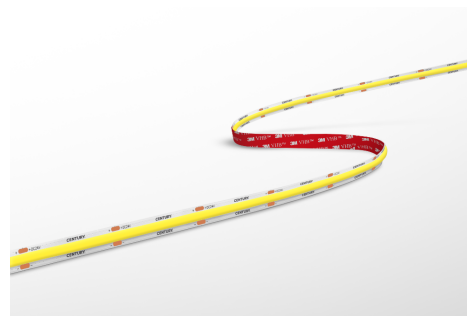

Objednací číslo: ACOB-1451227

**CENTURY ACCENTO COB LED pásek 5m 14W/m
2700K 24V RA90 stmívatelný**

TECHNICKÉ PARAMETRY

Příkon	70 W
Barva světla/Teplota chromatičnosti	2700 K
Příkon na metr	14 W/m
Svítivost na metr	1350 lm/m
Svítivost	6750 lm
Délka	10 mm
Výška	2 mm
Šířka	5000 mm
Napětí	24-24 V
Napětí	DC
Životnost v hodinách	25000 h
Stupeň krytí	IP20
Hmotnost v KG	0,110 kg
Hmotnost včetně obalu v KG	0,131 kg
Stmívatelné	ANO
Úhel svícení	120 °
Věrnost podání barev (CRI/Ra)	>90
Energetická třída	F
Záruka	2 roky
Provozní teplota	-15 +40 °C
Senzor	NE
Solární panel	NE
Hořlavé podklady	ANO

POPIS PRODUKTU

Zažijte dokonalou atmosféru s CENTURY LED páskem ACCENTO COB - ACOB-1451227. COB LED pásek bez svítivých bodů. Tento pásek je nejen zářivým prvkem osvětlení, ale také přináší do vašeho prostoru italskou eleganci a kvalitu od renomované značky CENTURY.

S jeho 2700K teplotou světla a vysokým barevným podáním (CRI 90) získáváte nejen jasné osvětlení, ale také přesné reprodukce barev, což dodává vašemu prostoru útulnou a teplou atmosféru. Přidejte do svého interiéru něco navíc - CENTURY LED pásek je stmívatelný. Výhodou tohoto LED pásku je nejen jeho výkon 14 W/m, ale také pevné zázemí italského výrobce CENTURY.