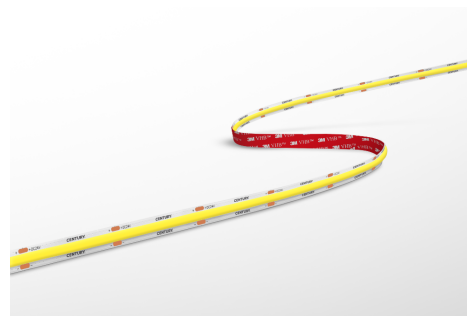

Objednací číslo: ACOB-1451222

**CENTURY ACCENTO COB LED pásek 5m 14W/m
2200K 24V RA90 stmívatelný**

TECHNICKÉ PARAMETRY

Příkon	70 W
Barva světla/Teplota chromatičnosti	2200 K
Příkon na metr	14 W/m
Svítivost na metr	1350 lm/m
Svítivost	6750 lm
Délka	10 mm
Výška	2 mm
Šířka	5000 mm
Napětí	24-24 V
Napětí	DC
Životnost v hodinách	25000 h
Stupeň krytí	IP20
Hmotnost v KG	0,103 kg
Hmotnost včetně obalu v KG	0,131 kg
Stmívatelné	ANO
Úhel svícení	120 °
Věrnost podání barev (CRI/Ra)	>90
Energetická třída	F
Záruka	2 roky
Provozní teplota	-15 +40 °C
Senzor	NE
Solární panel	NE
Hořlavé podklady	ANO

POPIS PRODUKTU

Zažijte dokonalou atmosféru s CENTURY LED páskem ACCENTO COB - ACOB-1451222. COB LED pásek bez svítivých bodů. Tento pásek je nejen zářivým prvkem osvětlení, ale také přináší do vašeho prostoru italskou eleganci a kvalitu od renomované značky CENTURY.

S jeho 2200K teplotou světla a vysokým barevným podáním (CRI 90) získáváte nejen jasné osvětlení, ale také přesné reprodukce barev, což dodává vašemu prostoru útulnou a teplou atmosféru. Přidejte do svého interiéru něco navíc - CENTURY LED pásek je stmívatelný. Výhodou tohoto LED pásku je nejen jeho výkon 14 W/m, ale také pevné zázemí italského výrobce CENTURY.