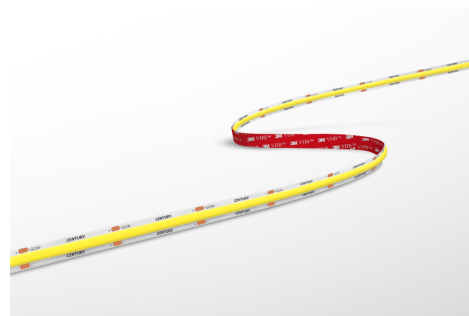

Objednací číslo: ACOB-1451222
**CENTURY ACCENTO COB LED pásek 5m 14W/m
2200K 24V RA90 stmívatelný**
TECHNICKÉ PARAMETRY

Příkon	70 W
Barva světla/Teplota chromatičnosti	2200 K
Příkon na metr	14 W/m
Svítivost na metr	1350 lm/m
Svítivost	6750 lm
Délka	10 mm
Výška	2 mm
Šířka	5000 mm
Napětí	24-24 V
Napětí	DC
Životnost v hodinách	25000 h
Stupeň krytí	IP20
Hmotnost v KG	0,103 kg
Hmotnost včetně obalu v KG	0,131 kg
Stmívatelné	ANO
Úhel svícení	120 °
Věrnost podání barev (CRI/Ra)	>90
Energetická třída	F
Záruka	2 roky
Provozní teplota	-15 +40 °C
Senzor	NE
Solární panel	NE
Hořlavé podklady	ANO

POPIS PRODUKTU

Zažijte dokonalou atmosféru s CENTURY LED páskem ACCENTO COB - ACOB-1451222. COB LED pásek bez svítivých bodů. Tento pásek je nejen zářivým prvkem osvětlení, ale také přináší do vašeho prostoru italskou eleganci a kvalitu od renomované značky CENTURY.

S jeho 2200K teplotou světla a vysokým barevným podáním (CRI 90) získáváte nejen jasné osvětlení, ale také přesné reprodukce barev, což dodává vašemu prostoru útulnou a teplou atmosféru. Přidejte do svého interiéru něco navíc - CENTURY LED pásek je stmívatelný. Výhodou tohoto LED pásku je nejen jeho výkon 14 W/m, ale také pevné zázemí italského výrobce CENTURY.