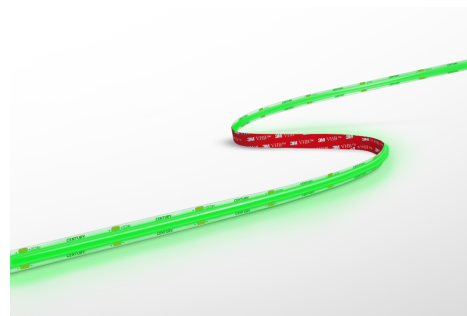

**Objednací číslo: ACOBVE-1048000**
**CENTURY ACCENTO COB LED pásek 5m 10W/m  
zelený 24V RA90 stmívatelný**
**TECHNICKÉ PARAMETRY**

<b>Příkon</b>	50 W
<b>Příkon na metr</b>	10 W/m
<b>Délka</b>	8 mm
<b>Výška</b>	2 mm
<b>Šířka</b>	5000 mm
<b>Napětí</b>	24-24 V
<b>Napětí</b>	DC
<b>Životnost v hodinách</b>	25000 h
<b>Stupeň krytí</b>	IP20
<b>Hmotnost v KG</b>	0,095 kg
<b>Hmotnost včetně obalu v KG</b>	0,125 kg
<b>Stmívatelné</b>	ANO
<b>Úhel svícení</b>	120 °
<b>Záruka</b>	2 roky
<b>Provozní teplota</b>	-15 +40 °C
<b>Senzor</b>	NE
<b>Solární panel</b>	NE
<b>Hořlavé podklady</b>	ANO

**POPIS PRODUKTU**

Zažijte dokonalou atmosféru s CENTURY LED páskem ACCENTO COB - ACOBVE-1048000. COB LED pásek bez svítivých bodů v zelené barvě. Tento pásek je nejen zářivým prvkem osvětlení, ale také přináší do vašeho prostoru italskou eleganci a kvalitu od renomované značky CENTURY.

S jeho zelenou barvou světla získáváte barevené osvětlení, ale také přesné reprodukce barev, což dodává vašemu prostoru zajímavou atmosféru. Přidejte do svého interiéru něco navíc - CENTURY LED pásek je stmívatelný.

Výhodou tohoto LED pásku je nejen jeho výkon 10 W/m, ale také pevné zázemí italského výrobce CENTURY.

Jestliže nevíte, jestli je pro Vás toto svítidlo vhodné, nebo si nevíte rady s výběrem, kontaktujte nás [zde](#):