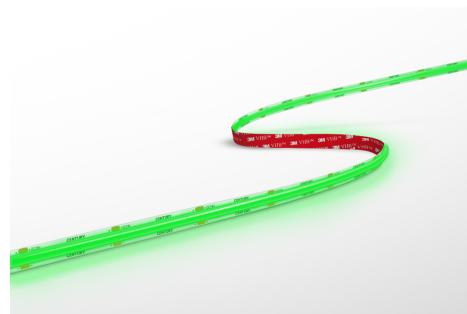

Objednací číslo: ACOBVE-1048000

**CENTURY ACCENTO COB LED pásek 5m 10W/m
zelený 24V RA90 stmívatelný**

TECHNICKÉ PARAMETRY

Příkon	50 W
Příkon na metr	10 W/m
Délka	8 mm
Výška	2 mm
Šířka	5000 mm
Napětí	24-24 V
Napětí	DC
Životnost v hodinách	25000 h
Stupeň krytí	IP20
Hmotnost v KG	0,095 kg
Hmotnost včetně obalu v KG	0,125 kg
Úhel svícení	120 °
Záruka	2 roky
Provozní teplota	-15 +40 °C
Senzor	NE
Solární panel	NE
Hořlavé podklady	ANO

POPIS PRODUKTU

Zažijte dokonalou atmosféru s CENTURY LED páskem ACCENTO COB - ACOBVE-1048000. COB LED pásek bez svítivých bodů v zelené barvě. Tento pásek je nejen zářivým prvkem osvětlení, ale také přináší do vašeho prostoru italskou eleganci a kvalitu od renomované značky CENTURY.

S jeho zelenou barvou světla získáváte barevené osvětlení, ale také přesné reprodukce barev, což dodává vašemu prostoru zajímavou atmosféru. Přidejte do svého interiéru něco navíc - CENTURY LED pásek je stmívatelný. Výhodou tohoto LED pásku je nejen jeho výkon 10 W/m, ale také pevné zázemí italského výrobce CENTURY.