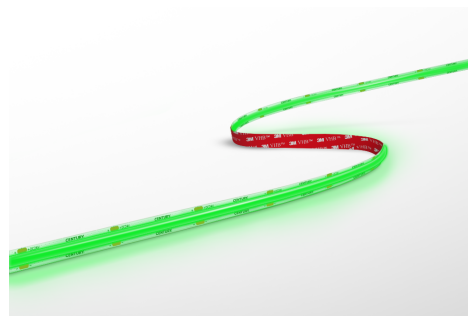

**Objednací číslo: ACOBVE-1048000**
**CENTURY ACCENTO COB LED pásek 5m 10W/m  
zelený 24V RA90 stmívatelný**
**TECHNICKÉ PARAMETRY**

<b>Příkon</b>	50 W
<b>Příkon na metr</b>	10 W/m
<b>Délka</b>	8 mm
<b>Výška</b>	2 mm
<b>Šířka</b>	5000 mm
<b>Napětí</b>	24-24 V
<b>Napětí</b>	DC
<b>Životnost v hodinách</b>	25000 h
<b>Stupeň krytí</b>	IP20
<b>Hmotnost v KG</b>	0,095 kg
<b>Hmotnost včetně obalu v KG</b>	0,125 kg
<b>Stmívatelné</b>	ANO
<b>Úhel svícení</b>	120 °
<b>Záruka</b>	2 roky
<b>Provozní teplota</b>	-15 +40 °C
<b>Senzor</b>	NE
<b>Solární panel</b>	NE
<b>Hořlavé podklady</b>	ANO

**POPIS PRODUKTU**

Zažijte dokonalou atmosféru s CENTURY LED páskem ACCENTO COB - ACOBVE-1048000. COB LED pásek bez svítivých bodů v zelené barvě. Tento pásek je nejen zářivým prvkem osvětlení, ale také přináší do vašeho prostoru italskou eleganci a kvalitu od renomované značky CENTURY.

S jeho zelenou barvou světla získáváte barevené osvětlení, ale také přesné reprodukce barev, což dodává vašemu prostoru zajímavou atmosféru. Přidejte do svého interiéru něco navíc - CENTURY LED pásek je stmívatelný.

Výhodou tohoto LED pásku je nejen jeho výkon 10 W/m, ale také pevné zázemí italského výrobce CENTURY.

Jestliže nevíte, jestli je pro Vás toto svítidlo vhodné, nebo si nevíte rady s výběrem, kontaktujte nás [zde](#):