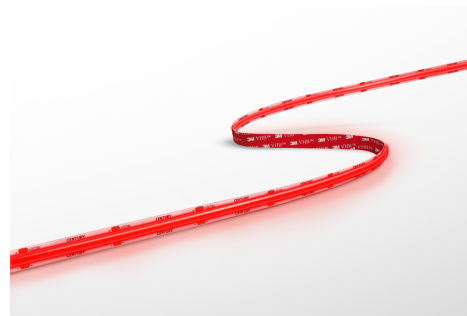

Objednací číslo: ACOBRO-1048000

**CENTURY ACCENTO COB LED pásek 5m 10W/m  
červený 24V RA90 stmívatelný**

## TECHNICKÉ PARAMETRY

Příkon	50 W
Příkon na metr	10 W/m
Délka	8 mm
Výška	2 mm
Šířka	5000 mm
Napětí	24-24 V
Napětí	DC
Životnost v hodinách	25000 h
Stupeň krytí	IP20
Hmotnost v KG	0,095 kg
Hmotnost včetně obalu v KG	0,125 kg
Stmívatelné	ANO
Úhel svícení	120 °
Záruka	2 roky
Provozní teplota	-15 +40 °C
Senzor	NE
Solární panel	NE
Hořlavé podklady	ANO

## POPIS PRODUKTU

Zažijte dokonalou atmosféru s CENTURY LED páskem ACCENTO COB - ACOBRO-1048000. COB LED pásek bez svítivých bodů v červené barvě. Tento pásek je nejen zářivým prvkem osvětlení, ale také přináší do vašeho prostoru italskou eleganci a kvalitu od renomované značky CENTURY.

S jeho červenou barvou světla získáváte nejen barevné osvětlení, ale také přesné reprodukce barev, což dodává vašemu prostoru zajímavou atmosféru. Přidejte do svého interiéru něco navíc - CENTURY LED pásek je stmívatelný. Výhodou tohoto LED pásku je nejen jeho výkon 10 W/m, ale také pevné zázemí italského výrobce CENTURY.