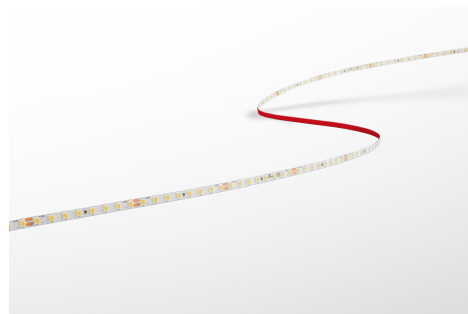

Objednací číslo: ACP5-1212840

**Century ACCENTO PRO LED pásek 13W/m
1690lm/m 4.000K 24V Ra90 stmívatelný**

TECHNICKÉ PARAMETRY

Příkon	63 W
Barva světla/Teplota chromatičnosti	4000 K
Příkon na metr	13 W/m
Svítivost na metr	1690 lm/m
Svítivost	8450 lm
Délka	5 mm
Výška	2 mm
Šířka	5000 mm
Napětí	24-24 V
Napětí	DC
Životnost v hodinách	30000 h
Stupeň krytí	IP20
Hmotnost v KG	0,080 kg
Hmotnost včetně obalu v KG	0,000 kg
Stmívatelné	ANO
Úhel svícení	120 °
Věrnost podání barev (CRI/Ra)	>90
Energetická třída	E
Záruka	3 roky
Provozní teplota	-15 +40 °C
Senzor	NE
Solární panel	NE
Hořlavé podklady	ANO

POPIS PRODUKTU

ACCENTO PRO 4000K: Precizní světlo pro moderní interiéry

LED pásek **Century ACCENTO PRO 4000K** představuje profesionální řešení pro projekty, kde je klíčová čistota světla a vysoký výkon. Díky světelnému toku **1690 lm/m** a věrnému podání barev **RA90** poskytuje ostré, přirozené osvětlení vhodné zejména do kuchyní, pracoven, komerčních prostor i nábytkových sestav. Neutrální bílá **4000K** podporuje soustředění a zvýrazňuje detaily bez žlutého nádechu. Šířka pouhých **5 mm** umožňuje instalaci do velmi úzkých hliníkových profilů, zatímco napájení **24V** zajišťuje stabilní a rovnoměrné svícení po celé délce pásku.

Proč si vybrat právě tento LED pásek

- **Neutrální 4000K světlo** – ideální pro pracovní a technické osvětlení
- **CRI RA90** – barvy zůstávají přirozené a realistické
- **Výkon 1690 lm/m** – dostatečná intenzita i pro hlavní osvětlení
- **Šířka pouze 5 mm** – perfektní do subtilních profilů
- **24V technologie** – rovnoměrný světelný efekt bez poklesu výkonu