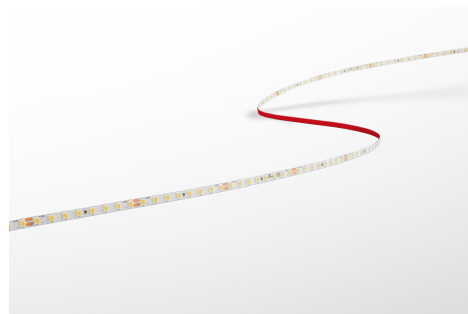

Objednací číslo: ACP5-1212840

**Century ACCENTO PRO LED pásek 13W/m  
1690lm/m 4.000K 24V Ra90 stmívatelný**

## TECHNICKÉ PARAMETRY

Příkon	63 W
Barva světla/Teplota chromatičnosti	4000 K
Příkon na metr	13 W/m
Svítivost na metr	1690 lm/m
Svítivost	8450 lm
Délka	5 mm
Výška	2 mm
Šířka	5000 mm
Napětí	24-24 V
Napětí	DC
Životnost v hodinách	30000 h
Stupeň krytí	IP20
Hmotnost v KG	0,080 kg
Hmotnost včetně obalu v KG	0,000 kg
Stmívatelné	ANO
Úhel svícení	120 °
Věrnost podání barev (CRI/Ra)	>90
Energetická třída	E
Záruka	3 roky
Provozní teplota	-15 +40 °C
Senzor	NE
Solární panel	NE
Hořlavé podklady	ANO

### ACCENTO PRO 4000K: Precizní světlo pro moderní interiéry

LED pásek **Century ACCENTO PRO 4000K** představuje profesionální řešení pro projekty, kde je klíčová čistota světla a vysoký výkon. Díky světelnému toku **1690 lm/m** a věrnému podání barev **RA90** poskytuje ostré, přirozené osvětlení vhodné zejména do kuchyní, pracoven, komerčních prostor i nábytkových sestav. Neutrální bílá **4000K** podporuje soustředění a zvýrazňuje detaily bez žlutého nádechu. Šířka pouhých **5 mm** umožňuje instalaci do velmi úzkých hliníkových profilů, zatímco napájení **24V** zajišťuje stabilní a rovnoměrné svícení po celé délce pásku.

#### Proč si vybrat právě tento LED pásek

- **Neutrální 4000K světlo** – ideální pro pracovní a technické osvětlení
- **CRI RA90** – barvy zůstávají přirozené a realistické
- **Výkon 1690 lm/m** – dostatečná intenzita i pro hlavní osvětlení
- **Šířka pouze 5 mm** – perfektní do subtilních profilů
- **24V technologie** – rovnoměrný světelný efekt bez poklesu výkonu