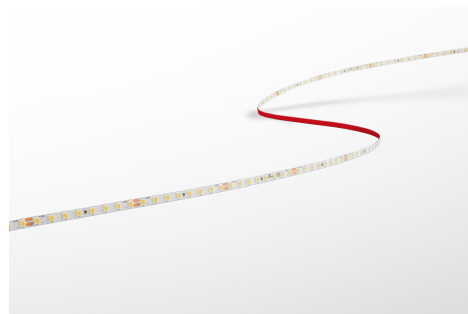

Objednací číslo: ACP5-1212840

**Century ACCENTO PRO LED pásek 13W/m
1690lm/m 4.000K 24V Ra90 stmívatelný**

TECHNICKÉ PARAMETRY

| | |
|-------------------------------------|------------|
| Příkon | 63 W |
| Barva světla/Teplota chromatičnosti | 4000 K |
| Příkon na metr | 13 W/m |
| Svítivost na metr | 1690 lm/m |
| Svítivost | 8450 lm |
| Délka | 5 mm |
| Výška | 2 mm |
| Šířka | 5000 mm |
| Napětí | 24-24 V |
| Napětí | DC |
| Životnost v hodinách | 30000 h |
| Stupeň krytí | IP20 |
| Hmotnost v KG | 0,080 kg |
| Hmotnost včetně obalu v KG | 0,000 kg |
| Stmívatelné | ANO |
| Úhel svícení | 120 ° |
| Věrnost podání barev (CRI/Ra) | nad 90 |
| Energetická třída | E |
| Záruka | 3 roky |
| Provozní teplota | -15 +40 °C |
| Senzor | NE |
| Solární panel | NE |
| Hořlavé podklady | ANO |

POPIS PRODUKTU

ACCENTO PRO 4000K: Precizní světlo pro moderní interiéry

LED pásek **Century ACCENTO PRO 4000K** představuje profesionální řešení pro projekty, kde je klíčová čistota světla a vysoký výkon. Díky světelnému toku **1690 lm/m** a věrnému podání barev **RA90** poskytuje ostré, přirozené osvětlení vhodné zejména do kuchyní, pracoven, komerčních prostor i nábytkových sestav. Neutrální bílá **4000K** podporuje soustředění a zvýrazňuje detaily bez žlutého nádechu. Šířka pouhých **5 mm** umožňuje instalaci do velmi úzkých hliníkových profilů, zatímco napájení **24V** zajišťuje stabilní a rovnoměrné svícení po celé délce pásku.

Proč si vybrat právě tento LED pásek

- **Neutrální 4000K světlo** – ideální pro pracovní a technické osvětlení
- **CRI RA90** – barvy zůstávají přirozené a realistické
- **Výkon 1690 lm/m** – dostatečná intenzita i pro hlavní osvětlení
- **Šířka pouze 5 mm** – perfektní do subtilních profilů
- **24V technologie** – rovnoměrný světelný efekt bez poklesu výkonu