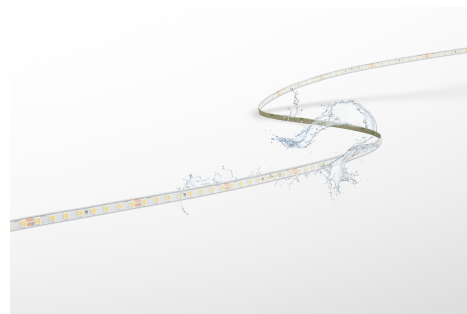

Objednací číslo: ACP568-1212830

**Century ACCENTO PRO WATERPROOF 12W/m  
1500lm/m 3.000K 120° IP68 stmívatelný**

**TECHNICKÉ PARAMETRY**

<b>Příkon</b>	60 W
<b>Barva světla/Teplota chromatičnosti</b>	3000 K
<b>Příkon na metr</b>	12 W/m
<b>Svítivost na metr</b>	1500 lm/m
<b>Svítivost</b>	7500 lm
<b>Délka</b>	5000 mm
<b>Výška</b>	5 mm
<b>Šířka</b>	7 mm
<b>Napětí</b>	24-24 V
<b>Napětí</b>	DC
<b>Životnost v hodinách</b>	30000 h
<b>Stupeň krytí</b>	IP68
<b>Hmotnost v KG</b>	0,100 kg
<b>Hmotnost včetně obalu v KG</b>	0,000 kg
<b>Stmívatelné</b>	ANO
<b>Úhel svícení</b>	120 °
<b>Věrnost podání barev (CRI/Ra)</b>	nad 90
<b>Energetická třída</b>	E
<b>Záruka</b>	3 roky
<b>Provozní teplota</b>	-15 +40 °C
<b>Senzor</b>	NE
<b>Solární panel</b>	NE
<b>Hořlavé podklady</b>	ANO

# Elegance a odolnost v jednom: LED pásek Century ACCENTO PRO WATERPROOF

Profesionální LED pásek **Century ACCENTO PRO WATERPROOF** spojuje vysoký světelný výkon, minimalistické rozměry a mimořádnou odolnost proti vodě. Díky krytí **IP68** je ideální nejen pro moderní interiéry, ale také pro koupelny, wellness zóny, kuchyně nebo venkovní instalace. Teplé bílé světlo **3000K** navozuje příjemnou atmosféru a zároveň poskytuje dostatek světla pro každodenní použití.

Díky subtilní šířce pouhých **7 mm** lze pásek snadno instalovat i do úzkých hliníkových profilů nebo designových detailů nábytku. Vysoký světelný tok **1500 lm/m** zajišťuje rovnoměrné a intenzivní osvětlení bez kompromisů.

## Proč si vybrat právě tento LED pásek

- **Profesionální voděodolnost IP68** - vhodné i do vlhkých a náročných prostor.
- **Vysoký výkon 1500 lm/m** - intenzivní a rovnoměrné osvětlení.
- **Teplá bílá 3000K** - útulná a příjemná barva světla.
- **Extra úzké provedení 7 mm** - ideální do moderních minimalistických instalací.
- **Stmívatelná technologie** - možnost vytvořit přesně takovou atmosféru, jakou potřebujete.
- **Délka 5 metrů** - dostatek flexibility pro větší projekty.