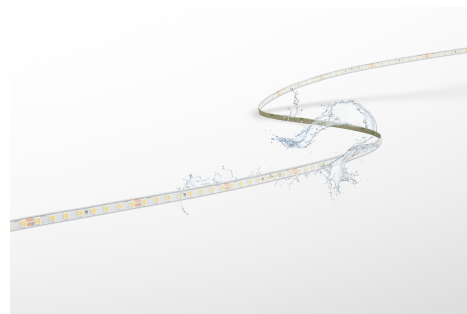

Objednací číslo: ACP568-1212830

**Century ACCENTO PRO WATERPROOF 12W/m
1500lm/m 3.000K 120° IP68 stmívatelný**

TECHNICKÉ PARAMETRY

| | |
|--|------------|
| Příkon | 60 W |
| Barva světla/Teplota chromatičnosti | 3000 K |
| Příkon na metr | 12 W/m |
| Svítivost na metr | 1500 lm/m |
| Svítivost | 7500 lm |
| Délka | 5000 mm |
| Výška | 5 mm |
| Šířka | 7 mm |
| Napětí | 24-24 V |
| Napětí | DC |
| Životnost v hodinách | 30000 h |
| Stupeň krytí | IP68 |
| Hmotnost v KG | 0,100 kg |
| Hmotnost včetně obalu v KG | 0,000 kg |
| Stmívatelné | ANO |
| Úhel svícení | 120 ° |
| Věrnost podání barev (CRI/Ra) | >90 |
| Energetická třída | E |
| Záruka | 3 roky |
| Provozní teplota | -15 +40 °C |
| Senzor | NE |
| Solární panel | NE |
| Hořlavé podklady | ANO |

POPIS PRODUKTU

Elegance a odolnost v jednom: LED pásek Century ACCENTO PRO WATERPROOF

Profesionální LED pásek **Century ACCENTO PRO WATERPROOF** spojuje vysoký světelný výkon, minimalistické rozměry a mimořádnou odolnost proti vodě. Díky krytí **IP68** je ideální nejen pro moderní interiéry, ale také pro koupelny, wellness zóny, kuchyně nebo venkovní instalace. Teplé bílé světlo **3000K** navozuje příjemnou atmosféru a zároveň poskytuje dostatek světla pro každodenní použití.

Díky subtilní šířce pouhých **7 mm** lze pásek snadno instalovat i do úzkých hliníkových profilů nebo designových detailů nábytku. Vysoký světelný tok **1500 lm/m** zajišťuje rovnoměrné a intenzivní osvětlení bez kompromisů.

Proč si vybrat právě tento LED pásek

- **Profesionální voděodolnost IP68** - vhodné i do vlhkých a náročných prostor.
- **Vysoký výkon 1500 lm/m** - intenzivní a rovnoměrné osvětlení.
- **Teplá bílá 3000K** - útulná a příjemná barva světla.
- **Extra úzké provedení 7 mm** - ideální do moderních minimalistických instalací.
- **Stmívatelná technologie** - možnost vytvořit přesně takovou atmosféru, jakou potřebujete.
- **Délka 5 metrů** - dostatek flexibility pro větší projekty.