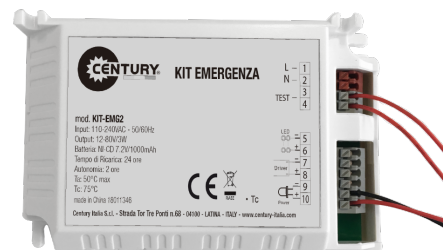

Objednací číslo: KIT-EMG2

CENTURY Nouzový invertér LED KIT NO modul 2 hod

TECHNICKÉ PARAMETRY

Příkon	5 W
Délka	75 mm
Výška	35 mm
Šířka	123 mm
Napětí	220-240 V
Napětí	AC
Frekvence	50 Hz
Frekvence	60 Hz Hz
Stupeň krytí	IP20
Hmotnost v KG	0,230 kg
Hmotnost včetně obalu v KG	0,260 kg
Stmívatelné	NE
Záruka	2 roky
Senzor	NE
Solární panel	NE
Miliampér	17 mA
Izolační třída	II
Hořlavé podklady	ANO
Model baterie	1 Ni-Cd
Kapacita baterie (mAh)	1000 mAh
Nabíjecí čas	24 hodin
Záruka baterie (ROKY)	1 r

POPIS PRODUKTU

Nouzový modul pro LED panel či jiné LED svítidlo. Kompletní sada, kapacita baterie 2 hodiny. Snadno si vyberte ze široké nabídky všech typů svítidel a modulů.

Součástí sady je i signalizační dioda a testovací tlačítko.