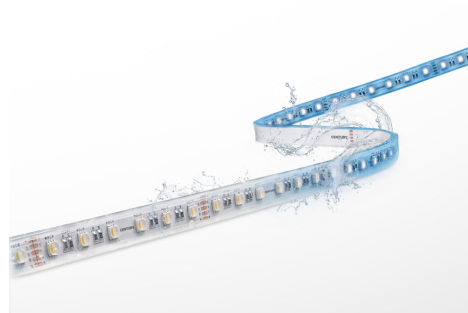

Objednací číslo: ACRGBW-956030

**CENTURY ACCENTO LED pásek 5m 9,5W/m  
RGB+3000K 24V IP65**

## TECHNICKÉ PARAMETRY

Příkon	48 W
Barva světla/Teplota chromatičnosti	3000 K
RGB/RGBW	ANO
Příkon na metr	10 W/m
Svítivost na metr	456 lm/m
Svítivost	2280 lm
Délka	14 mm
Výška	2 mm
Šířka	5000 mm
Napětí	24-24 V
Napětí	DC
Životnost v hodinách	30000 h
Stupeň krytí	IP65
Hmotnost v KG	0,000 kg
Hmotnost včetně obalu v KG	0,000 kg
Stmívatelné	ANO
Úhel svícení	180 °
Věrnost podání barev (CRI/Ra)	>90
Záruka	3 roky
Provozní teplota	-15 +40 °C
Senzor	NE
Solární panel	NE
Hořlavé podklady	NE

## POPIS PRODUKTU

CENTURY ACCENTO LED pásek je osvětlovací řešení, které vám přináší nejen kvalitu a výkon, ale také možnost vytvořit úchvatnou atmosféru ve vašem prostoru. Tento profesionální RGB pásek kombinuje pestrou škálu barev s příjemným teplým bílým světlem o teplotě 3000K. Vytvořte si tak vlastní barevné efekty a přizpůsobte si osvětlení dle své nálady.

Jedna z hlavních výhod CENTURY ACCENTO LED pásku je jeho odolnost. Je prachotěsný a voděodolný díky certifikaci IP65. To znamená, že se s ním nemusíte obávat nečistot ani stříkající vody, a můžete jej použít jak v interiéru, tak na exteriéru. Pásek je také stmívatelný, takže můžete snadno nastavit požadovanou intenzitu světla.