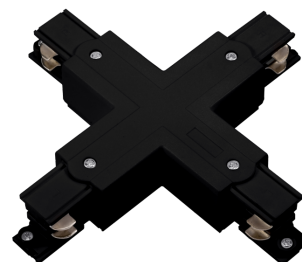

Objednací číslo: ACBNRNE-CNX

CENTURY 3-fázový X konektor Černý

TECHNICKÉ PARAMETRY

Délka	166 mm
Výška	32 mm
Šířka	166 mm
Napětí	220-240 V
Napětí	AC
Frekvence	50 Hz
Frekvence	60 Hz Hz
Hmotnost v KG	0,195 kg
Hmotnost včetně obalu v KG	0,000 kg
Stmívatelné	NE
Záruka	2 roky
Senzor	NE
Solární panel	NE
Miliampér	10.000 mA
Hořlavé podklady	NE

POPIS PRODUKTU

Maximální variabilita bez kompromisů. **CENTURY 3-fázový X konektor ACBNRNE-CNX** v černém provedení je praktickým řešením pro propojení čtyř světelných kolejnic do tvaru kříže. Umožňuje vytvářet komplexní světelné sestavy v komerčních i rezidenčních prostorech, kde je kladen důraz na flexibilitu, čistý design a profesionální vzhled instalace.

Minimalistická **matná černá** dokonale ladí s moderními interiéry a podtrhuje technický charakter lištového osvětlení.

Proč si vybrat právě tento produkt

- **Propojení do tvaru X** - ideální pro centrální světelné body a rozsáhlejší instalace
- **3-fázový systém** - možnost nezávislého ovládání více světelných okruhů
- **Precizní zpracování CENTURY** - spolehlivost a kompatibilita v rámci systému
- **Esteticky čisté řešení** - bez rušivých přechodů a viditelných spojů

Pro koho se naopak nehodí

- Pro interiéry bez lištového systému
- Pro jednofázové kolejnice
- Pro jednoduché lineární instalace bez potřeby křížení

Technické specifikace v kostce

- **Značka:** CENTURY - profesionální světelné systémy
- **Typ:** X konektor (křížový spoj)
- **Systém:** 3-fázový
- **Barva:** Černá - univerzální pro moderní interiéry
- **Rozměry:** 165,5 × 165,5 mm
- **Výška:** 32,5 mm - kompaktní konstrukce