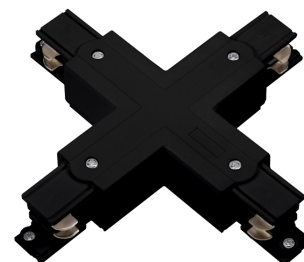

Objednací číslo: ACBNRNE-CNX

CENTURY 3-fázový X konektor Černý

TECHNICKÉ PARAMETRY

Délka	166 mm
Výška	32 mm
Šířka	166 mm
Napětí	220-240 V
Napětí	AC
Frekvence	50 Hz
Frekvence	60 Hz Hz
Hmotnost v KG	0,195 kg
Hmotnost včetně obalu v KG	0,000 kg
Stmívatelné	NE
Záruka	2 roky
Senzor	NE
Solární panel	NE
Miliampér	10.000 mA
Hořlavé podklady	NE

POPIS PRODUKTU

Maximální variabilita bez kompromisů. **CENTURY 3-fázový X konektor ACBNRNE-CNX** v černém provedení je praktickým řešením pro propojení čtyř světelných kolejnic do tvaru kříže. Umožňuje vytvářet komplexní světelné sestavy v komerčních i rezidenčních prostorech, kde je kladen důraz na flexibilitu, čistý design a profesionální vzhled instalace.

Minimalistická **matná černá** dokonale ladí s moderními interiéry a podtrhuje technický charakter lištového osvětlení.

Proč si vybrat právě tento produkt

- **Propojení do tvaru X** - ideální pro centrální světelné body a rozsáhlejší instalace
- **3-fázový systém** - možnost nezávislého ovládání více světelných okruhů
- **Precizní zpracování CENTURY** - spolehlivost a kompatibilita v rámci systému
- **Esteticky čisté řešení** - bez rušivých přechodů a viditelných spojů

Pro koho se naopak nehodí

- Pro interiéry bez lištového systému
- Pro jednofázové kolejnice
- Pro jednoduché lineární instalace bez potřeby křížení

Technické specifikace v kostce

- **Značka:** CENTURY - profesionální světelné systémy
- **Typ:** X konektor (křížový spoj)
- **Systém:** 3-fázový
- **Barva:** Černá - univerzální pro moderní interiéry
- **Rozměry:** 165,5 × 165,5 mm
- **Výška:** 32,5 mm - kompaktní konstrukce