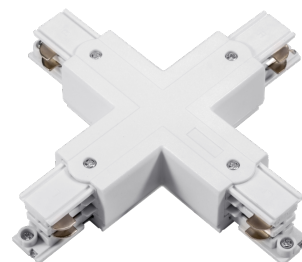

## **CENTURY 3-fázový X konektor Bílý**

## POPIS PRODUKTU

Technická preciznost v čistém provedení: **CENTURY 3-fázový X konektor ACBNRBI-CNX** je praktickým prvkem pro profesionální lištové osvětlení. Umožňuje propojit čtyři kolejnice do tvaru kříže a vytvořit tak funkční světelnou síť přesně podle potřeb prostoru. Díky **bílému provedení** působí nenápadně a přirozeně zapadne do moderních komerčních i rezidenčních interiérů.

### Proč si vybrat právě tento produkt

- **Propojení do tvaru X** – efektivní rozvod napájení do čtyř směrů
- **3-fázový systém** – možnost samostatného ovládání více světelných okruhů
- **Kompaktní rozměry** – nenarušuje čistotu stropní instalace
- **Profesionální řešení** – vhodné pro náročnější světelné projekty

### Technické specifikace v kostce

- **Značka:** CENTURY – ověřené řešení pro lištové systémy
- **Typ:** X konektor (křížový spoj) – propojení čtyř směrů
- **Systém:** 3-fázový – flexibilní ovládání světelných okruhů
- **Barva:** Bílá – univerzální a čisté provedení
- **Rozměry:** 165,5 × 165,5 mm
- **Výška:** 32,5 mm – kompaktní konstrukce pro nenápadnou montáž