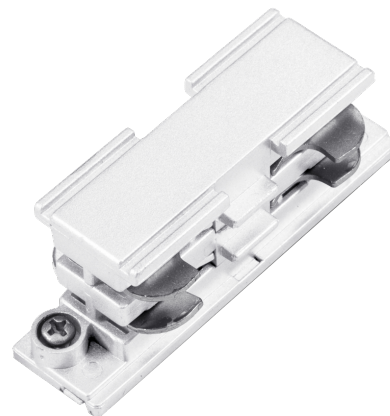

Objednací číslo: ACBNRBI-CNINT**CENTURY 3-fázový vnitřní propojovací konektor
Bílý****TECHNICKÉ PARAMETRY**

Délka	25 mm
Výška	27 mm
Šířka	68 mm
Napětí	220-240 V
Napětí	AC
Frekvence	50 Hz
Frekvence	60 Hz Hz
Stupeň krytí	IP20
Hmotnost v KG	0,030 kg
Hmotnost včetně obalu v KG	0,031 kg
Stmívatelné	NE
Záruka	2 roky
Senzor	NE
Solární panel	NE
Miliampér	10.000 mA
Hořlavé podklady	NE

POPIS PRODUKTU

Funkční detail, který drží celý světelný systém pohromadě. **ACBNRBI-CNINT od značky CENTURY** je 3-fázový vnitřní propojovací konektor určený pro profesionální instalace lištových systémů. V bílé barvě dokonale splývá s kolejnici a zajišťuje čistý, nerušený vzhled osvětlení v moderních interiérech – od domácností až po komerční prostory.

Proč si vybrat právě tento produkt

- **Spolehlivé 3-fázové propojení** – stabilní a bezpečné napojení kolejnic
- **Nenápadné řešení** – bílá barva ladí s většinou interiérů
- **Kompaktní konstrukce** – rozměry 68 × 24 × 27 mm
- **Profesionální kvalita CENTURY** – určeno pro náročné instalace

Pro koho se naopak nehodí

- Pro jednofázové lištové systémy
- Pro samostatná svítidla bez kolejnicového systému
- Pro venkovní instalace bez odpovídající ochrany

Technické specifikace v kostce

- **Značka:** CENTURY – profesionální komponenty pro světelné systémy
- **Typ:** Vnitřní propojovací konektor
- **Systém:** 3-fázový
- **Barva:** Bílá – univerzální a nenápadná
- **Rozměry:** 68 × 24 × 27 mm – kompaktní řešení pro lišty